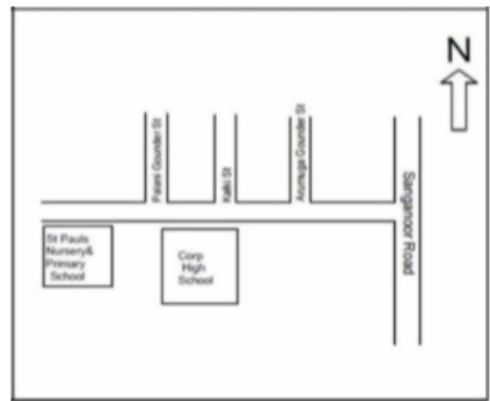

Key MAP View