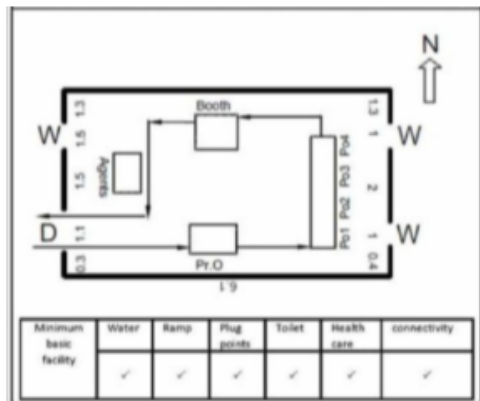

Google Map View

Polling Station Building Front View

Polling Station Front View

Cad View

Key MAP View

1 பெயர் : கலாவதி கணவர் பெயர் : முத்துராஜ் வீட்டு எண் : 1 வயது : 44 பாலினம் : பெண் Photo is available	IBU1096015	2 பெயர் : யோகராஜ் தந்தை பெயர் : சுந்தரம் வீட்டு எண் : 1 வயது : 36 பாலினம் : ஆண் Photo is available	IBU1096387	3 பெயர் : பிரேமாவதி கணவர் பெயர் : தங்கப்பன் வீட்டு எண் : 1-1 வயது : 71 பாலினம் : பெண் Photo is available	IBU2937233
4 பெயர் : பாலசுப்ரமணியம் தந்தை பெயர் : தங்கப்பன் வீட்டு எண் : 1-1 வயது : 54 பாலினம் : ஆண் Photo is available	MPR2059053	5 பெயர் : கீதா கணவர் பெயர் : விஜயகுமார் வீட்டு எண் : 1-1 வயது : 44 பாலினம் : பெண் Photo is available	MPR6098115	6 பெயர் : இரத்தினம் கணவர் பெயர் : காந்தி வீட்டு எண் : 1-2 வயது : 70 பாலினம் : பெண் Photo is available	MPR6099642
7 பெயர் : நாகராஜ் தந்தை பெயர் : காந்தி வீட்டு எண் : 1-2 வயது : 44 பாலினம் : ஆண் Photo is available	MPR6099626	8 பெயர் : மகாலட்சுமி தந்தை பெயர் : ரத்தினம் வீட்டு எண் : 1-2 வயது : 44 பாலினம் : பெண் Photo is available	IBU0303073	9 பெயர் : சிவா தந்தை பெயர் : மயில்சாமி வீட்டு எண் : 1-3 வயது : 45 பாலினம் : ஆண் Photo is available	MPR6103642
10 பெயர் : மோகன்ராஜ் தந்தை பெயர் : காளிமுத்து வீட்டு எண் : 1/4 வயது : 35 பாலினம் : ஆண் Photo is available	IBU0305920	11 பெயர் : ஸ்டீபன் ஜேஸுராஜ் வி தந்தை பெயர் : விஸேந்திமுத்து வீட்டு எண் : 1-13 வயது : 48 பாலினம் : ஆண் Photo is available	IBU3588415	12 பெயர் : மரிய ஆக்னஸ் வினிதா ஸ் தந்தை பெயர் : ஸ்டீபன் ஜேசு ராஜ் வீட்டு எண் : 1/13 வயது : 19 பாலினம் : பெண் Photo is available	IBU3721289
13 பெயர் : சையது அப்துல் கதிர் தந்தை பெயர் : சையது மொய்தீன் வீட்டு எண் : 1/15 வயது : 33 பாலினம் : ஆண் Photo is available	ATS0598466	14 பெயர் : அந்தோனி தந்தை பெயர் : ஜெகநாதன் வீட்டு எண் : 1-25 வயது : 43 பாலினம் : ஆண் Photo is available	IBU2448520	15 பெயர் : கண்மணிதிரொஸ்பியூலாதன் கணவர் பெயர் : அந்தோனி வீட்டு எண் : 1-25 வயது : 40 பாலினம் : பெண் Photo is available	IBU2448595
16 பெயர் : விக்னெஷ் கு தந்தை பெயர் : குமார் வீட்டு எண் : 1/338 வயது : 21 பாலினம் : ஆண் Photo is available	IBU3678794	17 பெயர் : அலெக்ஸ் இ தந்தை பெயர் : இருதயராஜ் வீட்டு எண் : 1-டி வயது : 22 பாலினம் : ஆண் Photo is available	IBU3752003	18 பெயர் : சற்குணன் க தந்தை பெயர் : களியமூர்த்தி வீட்டு எண் : 1, வெள்ளை கவுண்டர் வீதி வயது : 40 பாலினம் : ஆண் Photo is available	IBU3446473
19 பெயர் : கலைச்செல்வி கணவர் பெயர் : சற்குணன் வீட்டு எண் : 1, வெள்ளை கவுண்டர் வீதி வயது : 39 பாலினம் : பெண் Photo is available	IBU3447422	20 பெயர் : ருக்குமணி கணவர் பெயர் : பெருமாள் வீட்டு எண் : 2 வயது : 63 பாலினம் : பெண் Photo is available	IBU0303099	21 பெயர் : செல்வம் தந்தை பெயர் : கிருஷ்ணசாமி வீட்டு எண் : 2-1 வயது : 65 பாலினம் : ஆண் Photo is available	IBU2937258
22 பெயர் : கலாவதி கணவர் பெயர் : செல்வம் கி வீட்டு எண் : 2-1 வயது : 60 பாலினம் : பெண் Photo is available	IBU2937266	23 பெயர் : கார்த்திகேயன் தந்தை பெயர் : நடராஜ் வீட்டு எண் : 2B வயது : 48 பாலினம் : ஆண் Photo is available	IBU0650382	24 பெயர் : பானுமதி கணவர் பெயர் : கார்த்திகேயன் வீட்டு எண் : 2B வயது : 44 பாலினம் : பெண் Photo is available	IBU0650374
25 பெயர் : தீபக் குமார் தந்தை பெயர் : கார்த்திகேயன் வீட்டு எண் : 2B வயது : 21 பாலினம் : ஆண் Photo is available	IBU3475514	26 பெயர் : ரதீஸ் தந்தை பெயர் : ருக்குமணி வீட்டு எண் : 3 வயது : 39 பாலினம் : ஆண் Photo is available	IBU0302976	27 பெயர் : தீவ்யாஸ் பா தந்தை பெயர் : பாலகிருஷ்ணன் வீட்டு எண் : 3 வயது : 21 பாலினம் : பெண் Photo is available	IBU3575016
28 பெயர் : அகிலாண்டீஸ்வரி கணவர் பெயர் : ராதாகிருஷ்ணன் வீட்டு எண் : 3-3 வயது : 49 பாலினம் : பெண் Photo is available	IBU0303040	29 பெயர் : கணேஷ் தந்தை பெயர் : முருகேசன் வீட்டு எண் : 4 வயது : 33 பாலினம் : ஆண் Photo is available	IBU1448265	30 பெயர் : ரம்யா தந்தை பெயர் : ரமேஷ் வீட்டு எண் : 4-1 வயது : 32 பாலினம் : பெண் Photo is available	IBU0952143