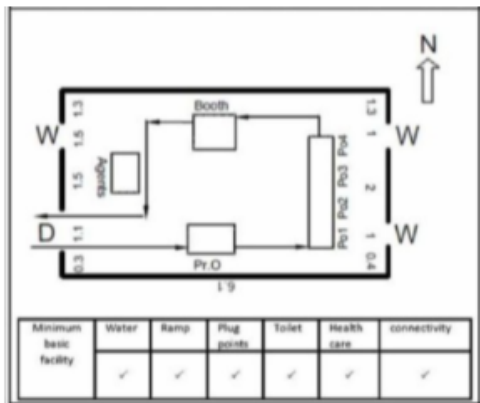

Google Map View

Polling Station Building Front View

Polling Station Front View

Cad View

Key MAP View

1 பெயர் : ஆல்வின்தால்சன் தந்தை பெயர் : தேவன் வீட்டு எண் : 1 வயது : 77 பாலினம் : ஆண் Photo is available	IBU1673386	2 பெயர் : சாமிநாதன் தந்தை பெயர் : சங்குண்ணி வீட்டு எண் : 1 வயது : 70 பாலினம் : ஆண் Photo is available	IBU1448885	3 பெயர் : கணேசன் தந்தை பெயர் : சுப்ரமணி வீட்டு எண் : 1 வயது : 56 பாலினம் : ஆண் Photo is available	IBU1673394
4 பெயர் : பாஸ்கரன் தந்தை பெயர் : மணிசெட்டியார் வீட்டு எண் : 1 வயது : 52 பாலினம் : ஆண் Photo is available	IBU1567031	5 பெயர் : ஜெய்மேன்யல் தந்தை பெயர் : மேன்யல்சாமுவேல் வீட்டு எண் : 1 வயது : 50 பாலினம் : ஆண் Photo is available	IBU1567049	6 பெயர் : செந்தில் தந்தை பெயர் : கண்ணையன் வீட்டு எண் : 1 வயது : 49 பாலினம் : ஆண் Photo is available	IBU1567056
7 பெயர் : சுரேஷ்குமார் தந்தை பெயர் : மகிமைதாஸ் வீட்டு எண் : 1 வயது : 47 பாலினம் : ஆண் Photo is available	IBU1567064	8 பெயர் : அய்யப்பன் தந்தை பெயர் : கணேசன் வீட்டு எண் : 1 வயது : 40 பாலினம் : ஆண் Photo is available	IBU1567098	9 பெயர் : வீரலட்சுமி கணவர் பெயர் : முனிராஜ் வீட்டு எண் : 1 வயது : 36 பாலினம் : பெண் Photo is available	IBU2462836
10 பெயர் : ஜெபரினஜோஸ் தந்தை பெயர் : இருதயராஜ் வீட்டு எண் : 1 வயது : 29 பாலினம் : பெண் Photo is available	IBU1567122	11 பெயர் : மணிமோகன் தந்தை பெயர் : பாஸ்கரன் வீட்டு எண் : 1 வயது : 29 பாலினம் : ஆண் Photo is available	IBU1567130	12 பெயர் : ர மணி தந்தை பெயர் : ரங்கண்ண கவுண்டர் வீட்டு எண் : 2 வயது : 68 பாலினம் : ஆண் Photo is available	IBU0302034
13 பெயர் : செ அமிர்தாமணி கணவர் பெயர் : மணி வீட்டு எண் : 2 வயது : 56 பாலினம் : பெண் Photo is available	IBU2948644	14 பெயர் : தீபன்ராஜ் தந்தை பெயர் : மணி வீட்டு எண் : 2 வயது : 36 பாலினம் : ஆண் Photo is available	IBU0302018	15 பெயர் : ஜெயா கணவர் பெயர் : மணி வீட்டு எண் : 3 வயது : 60 பாலினம் : பெண் Photo is available	MPR6104533
16 பெயர் : வனிதா தந்தை பெயர் : மணி வீட்டு எண் : 3 வயது : 40 பாலினம் : பெண் Photo is available	MPR6104525	17 பெயர் : கிறிஸ்டினா தந்தை பெயர் : மரியதாஸ் வீட்டு எண் : 4B வயது : 40 பாலினம் : பெண் Photo is available	MPR6073613	18 பெயர் : மணி தந்தை பெயர் : ராமகிருஷ்ணன் வீட்டு எண் : 5 வயது : 68 பாலினம் : ஆண் Photo is available	MPR2604460
19 பெயர் : மரகதம் கணவர் பெயர் : மணி வீட்டு எண் : 5 வயது : 60 பாலினம் : பெண் Photo is available	IBU2948651	20 பெயர் : மணிதா தந்தை பெயர் : மணி வீட்டு எண் : 5 வயது : 39 பாலினம் : பெண் Photo is available	MPR2604478	S 21 பெயர் : பாரத் குமார் தந்தை பெயர் : வரதராஜ் வீட்டு எண் : 5 வயது : 31 பாலினம் : ஆண் DELETED Photo is available	IBU1305903
22 பெயர் : சரண்யா தந்தை பெயர் : ரவி வீட்டு எண் : 5 வயது : 25 பாலினம் : பெண் Photo is available	IBU2694032	23 பெயர் : சேகர் தந்தை பெயர் : ராமையா வீட்டு எண் : 6 வயது : 58 பாலினம் : ஆண் Photo is available	IBU1305911	24 பெயர் : கிருஷ்ணமூர்த்தி தந்தை பெயர் : ராமசாமி வீட்டு எண் : 7 வயது : 95 பாலினம் : ஆண் Photo is available	IBU2948669
25 பெயர் : காமாட்சி கணவர் பெயர் : கிருஷ்ணமூர்த்தி வீட்டு எண் : 7 வயது : 77 பாலினம் : பெண் Photo is available	IBU2948677	26 பெயர் : ரவி தந்தை பெயர் : கிருஷ்ணமூர்த்தி வீட்டு எண் : 7 வயது : 58 பாலினம் : ஆண் Photo is available	IBU2948685	27 பெயர் : சாந்தி கணவர் பெயர் : ரவி வீட்டு எண் : 7 வயது : 50 பாலினம் : பெண் Photo is available	MPR6100572
28 பெயர் : நளினி கணவர் பெயர் : மணிவண்ணன் வீட்டு எண் : 8 வயது : 60 பாலினம் : பெண் Photo is available	IBU1305929	29 பெயர் : நிஷாந்தி ரா கணவர் பெயர் : ராஜேஷ் வீட்டு எண் : 8 வயது : 37 பாலினம் : பெண் Photo is available	IBU3338068	30 பெயர் : சின்னச்சாமி தந்தை பெயர் : ரங்ககனகவுண்டர் வீட்டு எண் : 10 வயது : 72 பாலினம் : ஆண் Photo is available	IBU2948693