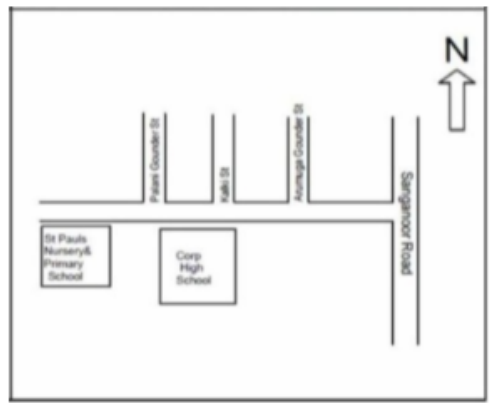

Cad View

Key MAP View