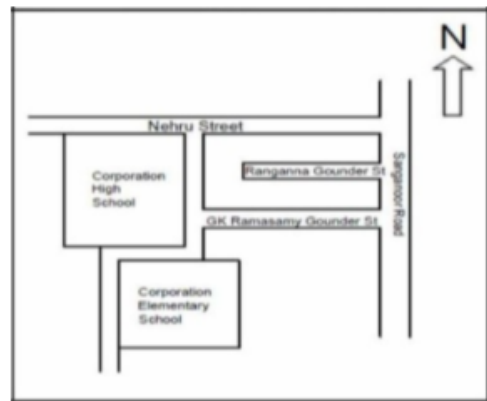

Cad View

Key MAP View