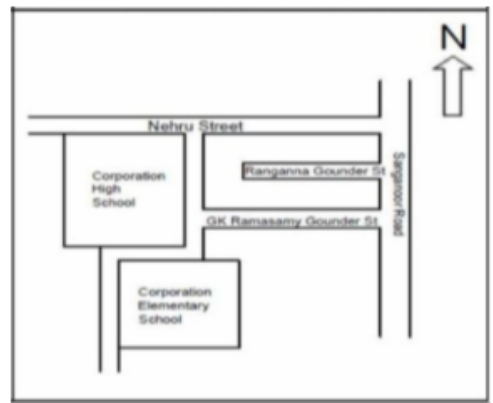

Cad View

Key MAP View