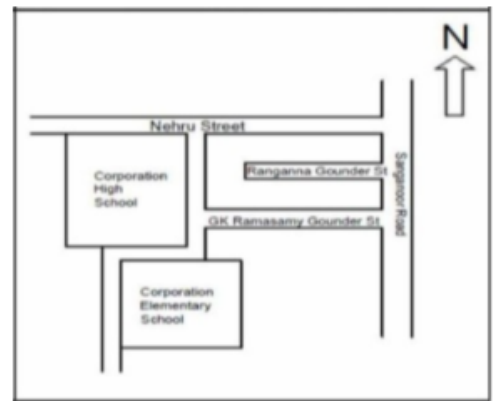

Key MAP View