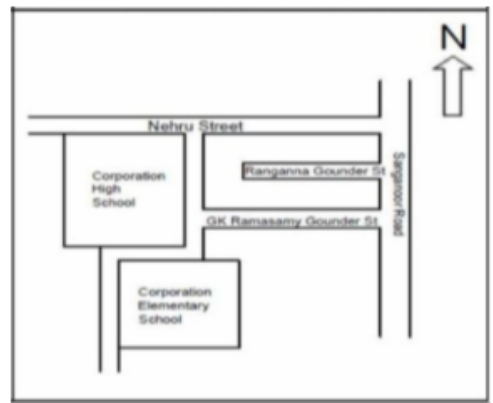

Key MAP View