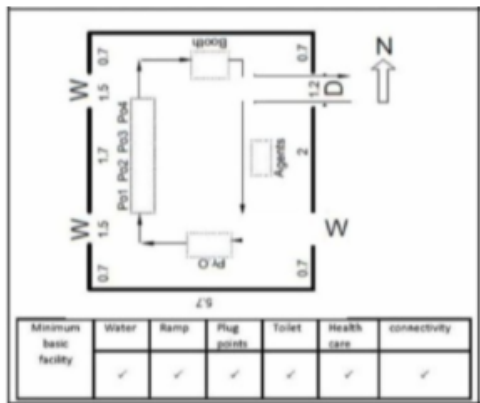

கையொப்பம்

Nazri Naksha

Google Map View

Polling Station Building Front View

Polling Station Front View

Cad View

Key MAP View

| | | | | | |
|---------------------------------------------------------------------------------------------------------------------------------------|------------|---------------------------------------------------------------------------------------------------------------------------------------------------|------------|----------------------------------------------------------------------------------------------------------------------------------|------------|
| 1 பெயர் : வைலட் சுந்தரம்பாள் கணவர் பெயர்: தனபாலன் வீட்டு எண் : 1 வயது : 78 பாலினம் : பெண் Photo is available | IBU1449842 | 2 பெயர் : வடிவேல் தந்தை பெயர்: அழகிரிசாமி வீட்டு எண் : 1 வயது : 70 பாலினம் : ஆண் Photo is available | IBU0298828 | 3 பெயர் : ஈஸ்வரி கணவர் பெயர்: வடிவேல் வீட்டு எண் : 1 வயது : 68 பாலினம் : பெண் Photo is available | IBU0298836 |
| 4 பெயர் : ராஜேந்திரன் தந்தை பெயர்: துரைசாமி வீட்டு எண் : 1 வயது : 58 பாலினம் : ஆண் Photo is available | IBU0297739 | 5 பெயர் : உத்திரச் செல்வி தந்தை பெயர்: இராஜேந்திரன் வீட்டு எண் : 1 வயது : 52 பாலினம் : ஆண் Photo is available | IBU0753129 | 6 பெயர் : விங்கராஜா தாயின் பெயர்: இராஜேந்திரன் வீட்டு எண் : 1-1 வயது : 29 பாலினம் : ஆண் Photo is available | IBU1568286 |
| 7 பெயர் : பிரேமா தந்தை பெயர்: தங்கராசு வீட்டு எண் : 1/1ஏ வயது : 26 பாலினம் : பெண் Photo is available | NEI1036235 | 8 பெயர் : கீதா ரா கணவர் பெயர்: ராஜகோபால் வீட்டு எண் : 1, அருணா ரெசிடென்சி பி பிளாக் வயது : 64 பாலினம் : பெண் Photo is available | IBU3504545 | 9 பெயர் : நேச பியூலா கணவர் பெயர்: பிரின்ஸ் ராஜசேகர் வீட்டு எண் : 2 வயது : 67 பாலினம் : பெண் Photo is available | IBU1100601 |
| 10 பெயர் : விஜயஆனந்த் தந்தை பெயர்: ராமசாமி வீட்டு எண் : 2 வயது : 45 பாலினம் : ஆண் Photo is available | IBU2536993 | 11 பெயர் : ஏஞ்சல் ஷீபா ஜாஸ்மின் தந்தை பெயர்: பிரின்ஸ் ராஜசேகர் வீட்டு எண் : 2 வயது : 41 பாலினம் : பெண் Photo is available | IBU1099894 | 12 பெயர் : கண்ணாத்தாள் தந்தை பெயர்: அங்கப்பன் வீட்டு எண் : 2 வயது : 31 பாலினம் : பெண் Photo is available | IBU1100437 |
| 13 பெயர் : சாம் தந்தை பெயர்: மணி ராஜ் வீட்டு எண் : 2 வயது : 25 பாலினம் : ஆண் Photo is available | IBU3275575 | 14 பெயர் : சுபாஷினி கணவர் பெயர்: விஜய் ஆனந்த் வீட்டு எண் : 2-3 வயது : 43 பாலினம் : பெண் Photo is available | IBU1568294 | 15 பெயர் : தேந்மோழி.ஏ தந்தை பெயர்: அங்கப்பன் வீட்டு எண் : 2/75 வயது : 28 பாலினம் : பெண் Photo is available | IBU2704286 |
| 16 பெயர் : தெய்வானை கணவர் பெயர்: ராமசாமி வீட்டு எண் : 2-75A வயது : 36 பாலினம் : பெண் Photo is available | IBU1100445 | 17 பெயர் : பத்மாவதி கணவர் பெயர்: பாலுசாமி வீட்டு எண் : 3 வயது : 66 பாலினம் : பெண் Photo is available | IBU0113829 | 18 பெயர் : அண்ணாமலை தாயின் பெயர்: வள்ளியம்மை வீட்டு எண் : 3-5 வயது : 62 பாலினம் : ஆண் Photo is available | IBU1307636 |
| 19 பெயர் : மீனாட்சி தந்தை பெயர்: தட்சனாமூர்த்தி வீட்டு எண் : 3/6 2வது தளம் வயது : 30 பாலினம் : பெண் Photo is available | IBU3625985 | 20 பெயர் : தனபாலன் தந்தை பெயர்: கனகரத்தினம் வீட்டு எண் : 3b வயது : 79 பாலினம் : ஆண் Photo is available | IBU1449594 | 21 பெயர் : ரவிராஜ் தந்தை பெயர்: குப்புசாமி செட்டியார் வீட்டு எண் : 3B வயது : 63 பாலினம் : ஆண் Photo is available | IBU1674074 |
| 22 பெயர் : தனலட்சுமி கணவர் பெயர்: ரவிராஜ் வீட்டு எண் : 3B வயது : 58 பாலினம் : பெண் Photo is available | IBU1674082 | 23 பெயர் : லீலாவதி கணவர் பெயர்: சோமன் வீட்டு எண் : 3J வயது : 70 பாலினம் : பெண் Photo is available | IBU0113886 | 24 பெயர் : நாகராஜ் தந்தை பெயர்: வீரன் வீட்டு எண் : 3ஜே வயது : 38 பாலினம் : ஆண் Photo is available | WMP0424242 |
| 25 பெயர் : இந்து பாலா.ஏ தந்தை பெயர்: ஆரசவராஜன் வீட்டு எண் : 3ஜே வயது : 28 பாலினம் : பெண் Photo is available | IBU2704278 | 26 பெயர் : மாமுண்டி தந்தை பெயர்: கருப்பையா வீட்டு எண் : 4 வயது : 57 பாலினம் : ஆண் Photo is available | IBU1947613 | 27 பெயர் : ராஜாமணி கணவர் பெயர்: மகாலிங்கம் வீட்டு எண் : 4 வயது : 39 பாலினம் : பெண் Photo is available | IBU1947647 |
| 28 பெயர் : ஜெயபக்தாராவல் தந்தை பெயர்: சித்தாவன்பக்தாராவல் வீட்டு எண் : 4 வயது : 37 பாலினம் : ஆண் Photo is available | IBU1947373 | 29 பெயர் : சௌந்தர்யா மாமுண்டி தந்தை பெயர்: மாமுண்டி வீட்டு எண் : 4 வயது : 23 பாலினம் : பெண் Photo is available | IBU3513348 | 30 பெயர் : கார்த்திகேயன் மாமுண்டி தந்தை பெயர்: மாமுண்டி வீட்டு எண் : 4 வயது : 20 பாலினம் : ஆண் Photo is available | IBU3510948 |