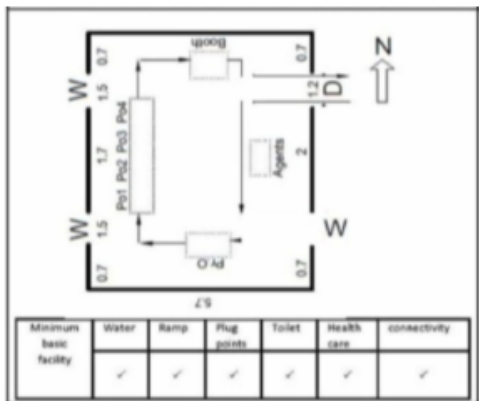

Cad View

Key MAP View