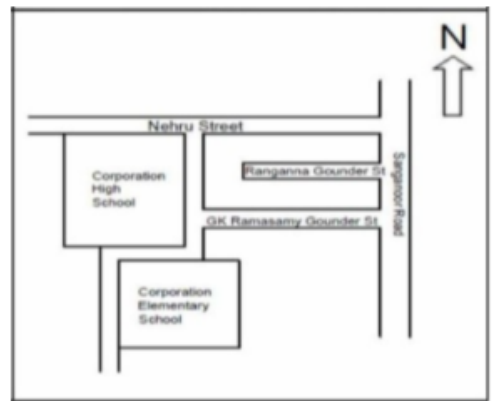

Cad View

Key MAP View