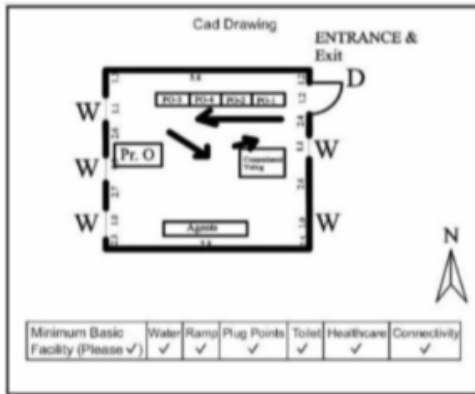

Google Map View

Polling Station Building Front View

Polling Station Front View

Cad View

Key MAP View

சட்டமன்றத் தொகுதியின் எண் மற்றும் பெயர் : 118-கோயம்புத்தூர் (வடக்கு)
பிரிவு எண் மற்றும் பெயர் 1-வார்டு எண் 38 ஓம்சக்திஅடுக்குமாடிகுடியிருப்பு