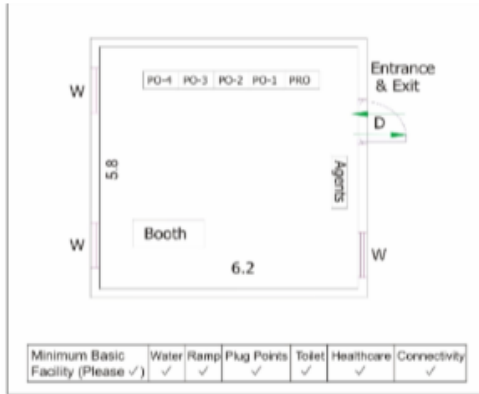

Google Map View

Polling Station Building Front View

Polling Station Front View

Cad View

Key MAP View

1 பெயர் : ராமலிங்கம் தந்தை பெயர் : பாலசுப்ரமணியம் வீட்டு எண் : 1 வயது : 88 பாலினம் : ஆண் Photo is available	IBU3013752	2 பெயர் : அனுசுயா கணவர் பெயர் : ராமலிங்கம் வீட்டு எண் : 1 வயது : 81 பாலினம் : பெண் Photo is available	IBU3013760	3 பெயர் : கனியபெருமாள் தந்தை பெயர் : கோபால் வீட்டு எண் : 1 வயது : 76 பாலினம் : ஆண் Photo is available	IBU1675034
4 பெயர் : லெட்சுமிகாந்தன் தந்தை பெயர் : கிருஷ்ணன் வீட்டு எண் : 1 வயது : 70 பாலினம் : ஆண் Photo is available	IBU0292508	5 பெயர் : சுகந்தா கணவர் பெயர் : லெட்சுமிகாந்தன் வீட்டு எண் : 1 வயது : 65 பாலினம் : பெண் Photo is available	IBU0292649	6 பெயர் : சாந்தா மேரி மைக்கேல் தந்தை பெயர் : அப்துல்ஜலில் வீட்டு எண் : 1 வயது : 63 பாலினம் : ஆண் Photo is available	IBU1675042
7 பெயர் : மகேஷ்குமார் தந்தை பெயர் : தனுஷ்ராஜ் வீட்டு எண் : 1 வயது : 58 பாலினம் : ஆண் Photo is available	IBU1675058	8 பெயர் : வே கிருஷ்ணவேணி தந்தை பெயர் : வேலுச்சாமி வீட்டு எண் : 1 வயது : 55 பாலினம் : பெண் Photo is available	IBU3652971	9 பெயர் : பூஜாபுர்னிவாஸ் தந்தை பெயர் : பூர்னிவாஸ் வீட்டு எண் : 1 வயது : 45 பாலினம் : ஆண் Photo is available	IBU1612852
10 பெயர் : ஹெலன்ராஜாத்தி கணவர் பெயர் : மகேஷ்குமார் வீட்டு எண் : 1 வயது : 44 பாலினம் : பெண் Photo is available	IBU1570514	11 பெயர் : சசிகலா கணவர் பெயர் : ஜெய்சந்தோஷ் வீட்டு எண் : 1 வயது : 43 பாலினம் : பெண் Photo is available	IBU0292029	12 பெயர் : தனலட்சுமி தந்தை பெயர் : லெட்சுமிகாந்தன் வீட்டு எண் : 1 வயது : 43 பாலினம் : பெண் Photo is available	IBU0292359
13 பெயர் : மகாலட்சுமி கணவர் பெயர் : கலையரசன் வீட்டு எண் : 1 வயது : 40 பாலினம் : பெண் Photo is available	IBU1570563	14 பெயர் : சுரேந்திரன் தந்தை பெயர் : லெட்சுமிகாந்தன் வீட்டு எண் : 1 வயது : 38 பாலினம் : ஆண் Photo is available	IBU0292797	15 பெயர் : நாகேந்திரன் தந்தை பெயர் : லெட்சுமிகாந்தன் வீட்டு எண் : 1 வயது : 36 பாலினம் : ஆண் Photo is available	IBU0292243
16 பெயர் : பூந்தா தந்தை பெயர் : சதீஸ் வீட்டு எண் : 1 வயது : 33 பாலினம் : பெண் Photo is available	IBU0955195	17 பெயர் : ஷரிக் கேஷ் தந்தை பெயர் : யெஷ்வற்குமார் வீட்டு எண் : 1 வயது : 32 பாலினம் : ஆண் Photo is available	IBU1570597	18 பெயர் : சாய்பிரகாஷ் தந்தை பெயர் : ஜெகதீஸ்குமார் வீட்டு எண் : 1 வயது : 30 பாலினம் : ஆண் Photo is available	IBU1570613
19 பெயர் : ஆதிஷ்ஜிபெருமாள் தந்தை பெயர் : கிரிமாணிக்கவாசகம் வீட்டு எண் : 1 வயது : 29 பாலினம் : ஆண் Photo is available	IBU1570621	20 பெயர் : சதீஸ் தந்தை பெயர் : ராமலிங்கம் வீட்டு எண் : 1-1 வயது : 60 பாலினம் : ஆண் Photo is available	IBU3013778	21 பெயர் : சுபாநீ கணவர் பெயர் : சதீஸ் வீட்டு எண் : 1-1 வயது : 55 பாலினம் : பெண் Photo is available	IBU3013786
22 பெயர் : பூந்தா தந்தை பெயர் : சதீஷ் வீட்டு எண் : 1/1, வயது : 33 பாலினம் : ஆண் Photo is available	IBU3186376	23 பெயர் : ஸ்மரிதி சதீஷ் தந்தை பெயர் : சதீஷ் வீட்டு எண் : 1/1 வயது : 30 பாலினம் : பெண் Photo is available	IBU3219524	24 பெயர் : தாமரை கணவர் பெயர் : தாமோதரசாமி வீட்டு எண் : 1எ, சுமீரன் அடுக்ககம் வயது : 63 பாலினம் : பெண் Photo is available	ASP0114330
25 பெயர் : ரங்கராஜன் தந்தை பெயர் : நரசிம்மன் வீட்டு எண் : 2 வயது : 73 பாலினம் : ஆண் Photo is available	IBU0292631	26 பெயர் : வசந்தலட்சுமி கணவர் பெயர் : ரங்கராஜன் வீட்டு எண் : 2 வயது : 70 பாலினம் : பெண் Photo is available	IBU0292474	27 பெயர் : சுசிலாகாசிகனி கணவர் பெயர் : ராஜ்குமார் வீட்டு எண் : 2 வயது : 48 பாலினம் : பெண் Photo is available	IBU1451202
28 பெயர் : நரசிம்மன் தந்தை பெயர் : ரங்கராஜன் வீட்டு எண் : 2 வயது : 37 பாலினம் : ஆண் Photo is available	IBU0292227	29 பெயர் : கற்பகம் கணவர் பெயர் : ராமலுர்த்தி வீட்டு எண் : 2 வயது : 34 பாலினம் : பெண் Photo is available	IBU1616865	30 பெயர் : பாலன் தந்தை பெயர் : கிருஷ்ணன் வீட்டு எண் : 2-3 வயது : 78 பாலினம் : ஆண் Photo is available	IBU0785535