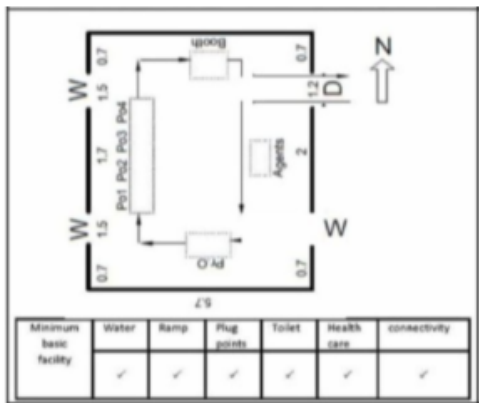

Google Map View

Polling Station Building Front View

Polling Station Front View

Cad View

Key MAP View

1 பெயர் : கனேசன் தந்தை பெயர்: ராஜப்பன் வீட்டு எண் : 1 வயது : 68 பாலினம் : ஆண் Photo is available	IBU1675258	2 பெயர் : தேவராஜ் தந்தை பெயர்: நடராஜ் வீட்டு எண் : 1 வயது : 64 பாலினம் : ஆண் Photo is available	IBU0290882	3 பெயர் : குணசேகரன் தந்தை பெயர்: முத்துஆசாரி வீட்டு எண் : 1 வயது : 61 பாலினம் : ஆண் Photo is available	IBU1675274
4 பெயர் : மனோஜ்குமார் தாயின் பெயர்: வனிதா வீட்டு எண் : 1 வயது : 60 பாலினம் : ஆண் Photo is available	IBU1675282	5 பெயர் : ஆனந்தகுமார் தந்தை பெயர்: கோவிந்தசாமி வீட்டு எண் : 1 வயது : 57 பாலினம் : ஆண் Photo is available	IBU0290874	6 பெயர் : சோபனா கணவர் பெயர்: ஆனந்தகுமார் வீட்டு எண் : 1 வயது : 48 பாலினம் : பெண் Photo is available	IBU0291005
7 பெயர் : செந்தில் ராஜா தந்தை பெயர்: தங்கராஜ் வீட்டு எண் : 1 வயது : 48 பாலினம் : ஆண் Photo is available	IBU0956185	8 பெயர் : ரிஸ்வானாபர்வீன் கணவர் பெயர்: சையதுசுல்தான் வீட்டு எண் : 1 வயது : 47 பாலினம் : பெண் Photo is available	IBU0291674	9 பெயர் : செந்தில்குமார் தந்தை பெயர்: அசோக்குமார் வீட்டு எண் : 1 வயது : 45 பாலினம் : ஆண் Photo is available	IBU0291443
10 பெயர் : மீட்டர் தந்தை பெயர்: ஜார்ஜ் வீட்டு எண் : 1 வயது : 45 பாலினம் : ஆண் Photo is available	IBU1675306	11 பெயர் : கனேசன் தந்தை பெயர்: பாலசுப்பிரமணியம் வீட்டு எண் : 1 வயது : 42 பாலினம் : ஆண் Photo is available	IBU1675330	#2 12 பெயர் : செங்கொடி கணவர் பெயர்: ராஜகுரு வீட்டு எண் : 1 வயது : 42 பாலினம் : பெண் Photo is available	IBU1675338
13 பெயர் : சுரேஷ் தந்தை பெயர்: கனகராஜ் வீட்டு எண் : 1 வயது : 40 பாலினம் : ஆண் Photo is available	IBU0290825	14 பெயர் : கிருத்திகா கணவர் பெயர்: சண்முகசுந்திரம் வீட்டு எண் : 1 வயது : 39 பாலினம் : பெண் Photo is available	IBU1675346	#2 15 பெயர் : ரிஸ்வானாபர்வீன் தந்தை பெயர்: அன்வர்தீன் வீட்டு எண் : 1 வயது : 34 பாலினம் : பெண் Photo is available	IBU0290734
16 பெயர் : லதா தந்தை பெயர்: செல்வராஜ் வீட்டு எண் : 1 வயது : 34 பாலினம் : பெண் Photo is available	IBU0291211	17 பெயர் : அருணாச்சலம் தந்தை பெயர்: முத்தையா வீட்டு எண் : 1 வயது : 34 பாலினம் : ஆண் Photo is available	IBU1571165	18 பெயர் : விஷ்ணுப்ரியா தந்தை பெயர்: குமார் வீட்டு எண் : 1 வயது : 31 பாலினம் : பெண் Photo is available	IBU1571181
19 பெயர் : தாரணி தந்தை பெயர்: கோபாலகிருஷ்ணன் வீட்டு எண் : 1 வயது : 30 பாலினம் : பெண் Photo is available	IBU1571199	20 பெயர் : சந்தானகிருஷ்ணன் தந்தை பெயர்: பிரபாகரன் வீட்டு எண் : 1 வயது : 30 பாலினம் : ஆண் Photo is available	IBU1571207	21 பெயர் : நவீன்குமார் தந்தை பெயர்: ராமுஅண்ணாதுரை வீட்டு எண் : 1 வயது : 29 பாலினம் : ஆண் Photo is available	IBU1571215
22 பெயர் : ராகுல் தந்தை பெயர்: ரவிசங்கர் வீட்டு எண் : 1 வயது : 29 பாலினம் : ஆண் Photo is available	IBU1571231	#2 23 பெயர் : ஹேமசுந்தர் தந்தை பெயர்: திருமுர்த்தி வீட்டு எண் : 1 வயது : 29 பாலினம் : ஆண் Photo is available	IBU1571223	24 பெயர் : ஷ்ருதி தந்தை பெயர்: வில்லவன் கோதை வீட்டு எண் : 1 வயது : 27 பாலினம் : பெண் Photo is available	IBU2703718
25 பெயர் : சீனிவாசன் தந்தை பெயர்: ரங்கேகவுண்டர் வீட்டு எண் : 1-1-5 வயது : 77 பாலினம் : ஆண் Photo is available	IBU2939288	26 பெயர் : ஹேமலதா தந்தை பெயர்: சீனிவாசன் வீட்டு எண் : 1-1-5 வயது : 42 பாலினம் : பெண் Photo is available	MPR6342943	#2 27 பெயர் : பரநி பிரியா மு கோ கணவர் பெயர்: செந்தில்குமார் வீட்டு எண் : 1டி, வயது : 42 பாலினம் : பெண் Photo is available	IBU0291955
28 பெயர் : முத்துவேல் சிதம்பரம் தந்தை பெயர்: முருகானந்தம் வீட்டு எண் : 1இ 1-வது தளம் வயது : 67 பாலினம் : ஆண் Photo is available	MPR6346209	29 பெயர் : சண்முக சுந்தரி கணவர் பெயர்: முத்துவேல்சிதம்பரம் வீட்டு எண் : 1இ 1-வது தளம் வயது : 58 பாலினம் : பெண் Photo is available	MPR6346217	#2 30 பெயர் : ஆனந்த் ஏம தந்தை பெயர்: முத்துவேல் சிதம்பரம் வீட்டு எண் : 1இ 1-வது தளம் மைஃப்லெளரூர் வயது : 36 பாலினம் : ஆண் Photo is available	IBU3158342