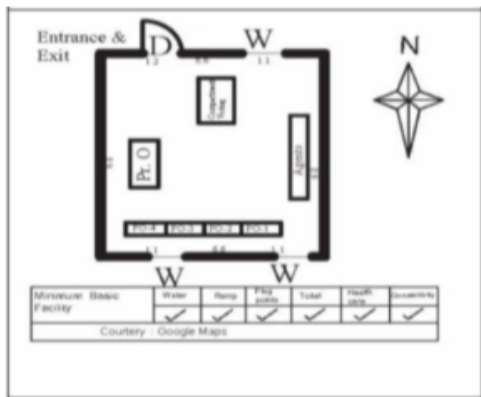

Google Map View

Polling Station Building Front View

Polling Station Front View

Cad View

Key MAP View

1 பெயர் : வினிகோஸ் கணவர் பெயர் : ஜோஸ் வீட்டு எண் : 1 வயது : 67 பாலினம் : பெண் Photo is available	IBU1675442	2 பெயர் : முரளிதரன் தந்தை பெயர் : விஸ்வநாதன் வீட்டு எண் : 1 வயது : 55 பாலினம் : ஆண் Photo is available	IBU1675450	3 பெயர் : பழனிவேல்ராஜன் தந்தை பெயர் : பாண்டியன் வீட்டு எண் : 1 வயது : 55 பாலினம் : ஆண் Photo is available	IBU1675458
4 பெயர் : மனோஜ் தந்தை பெயர் : மாதவன் வீட்டு எண் : 1 வயது : 54 பாலினம் : ஆண் Photo is available	IBU1571264	5 பெயர் : சர்மிளா கணவர் பெயர் : ஜாபர் வீட்டு எண் : 1 வயது : 47 பாலினம் : பெண் Photo is available	IBU1571298	6 பெயர் : சத்தியப்பிரியா கணவர் பெயர் : மனோஜ் வீட்டு எண் : 1 வயது : 44 பாலினம் : பெண் Photo is available	IBU1571322
7 பெயர் : செந்திலநாதன் தந்தை பெயர் : குருந்தாசலம் வீட்டு எண் : 1 வயது : 42 பாலினம் : ஆண் Photo is available	IBU1571330	8 பெயர் : விஜயபாண்டி தந்தை பெயர் : பரமசிவம் வீட்டு எண் : 1 வயது : 42 பாலினம் : ஆண் Photo is available	IBU1571348	9 பெயர் : விஷ்வபிரியா கணவர் பெயர் : விஜயபாண்டி வீட்டு எண் : 1 வயது : 36 பாலினம் : பெண் Photo is available	IBU1571389
10 பெயர் : சிஜீ தந்தை பெயர் : சிவதாஸ் வீட்டு எண் : 1 வயது : 33 பாலினம் : பெண் Photo is available	IBU1571397	11 பெயர் : ஷில்பானா தந்தை பெயர் : ஜாபர் வீட்டு எண் : 1 வயது : 32 பாலினம் : பெண் Photo is available	IBU1571405	12 பெயர் : வைசாலி தந்தை பெயர் : சுப்ரமணியன் வீட்டு எண் : 1 வயது : 31 பாலினம் : பெண் Photo is available	IBU1571413
13 பெயர் : அல்பியா தந்தை பெயர் : அன்வர்தீன் வீட்டு எண் : 1 வயது : 29 பாலினம் : பெண் Photo is available	IBU1571462	14 பெயர் : பிரவீன்குமார் தந்தை பெயர் : கிருஷ்ணமூர்த்தி வீட்டு எண் : 1 வயது : 29 பாலினம் : ஆண் Photo is available	IBU1571470	15 பெயர் : நிஃபானா தந்தை பெயர் : சாகுல்அமீத் வீட்டு எண் : 1 வயது : 29 பாலினம் : பெண் Photo is available	IBU1571595
16 பெயர் : விவேக் தந்தை பெயர் : முருகேசன் வீட்டு எண் : 2 வயது : 30 பாலினம் : ஆண் Photo is available	IBU1452093	17 பெயர் : டெய்சி ராணி அ கணவர் பெயர் : அருள்ராஜ் வீட்டு எண் : 2/511 வயது : 45 பாலினம் : பெண் Photo is available	MPR2349694	18 பெயர் : சரோஜா கணவர் பெயர் : ராதாகிரிஷ்ணன் வீட்டு எண் : 3 வயது : 59 பாலினம் : பெண் Photo is available	IBU3408853
19 பெயர் : ஜெயலக்ஷ்மி கணவர் பெயர் : செல்வகுமார் வீட்டு எண் : 3A வயது : 40 பாலினம் : பெண் Photo is available	IBU1311240	20 பெயர் : கிருத்திகா தந்தை பெயர் : விநாயகம் வீட்டு எண் : 3A வயது : 34 பாலினம் : பெண் Photo is available	IBU1311257	21 பெயர் : விஷ்ணு எம்கே தந்தை பெயர் : கே கே விஜயன் வீட்டு எண் : 4/386 வயது : 21 பாலினம் : ஆண் Photo is available	IBU3768629
22 பெயர் : தாரிகா தந்தை பெயர் : முகமது ஜபீர் சேட் வீட்டு எண் : 4 ஏ 1 வயது : 22 பாலினம் : பெண் Photo is available	IBU3448602	23 பெயர் : சுதாகர் தந்தை பெயர் : சேது ராமசாமி வீட்டு எண் : 6/15 வயது : 45 பாலினம் : ஆண் Photo is available	IBU3127990	24 பெயர் : சுபாசினி கணவர் பெயர் : சுதாகர் வீட்டு எண் : 6/15 வயது : 41 பாலினம் : பெண் Photo is available	IBU3128022
25 பெயர் : குலொரியா தந்தை பெயர் : சிரிதர் வீட்டு எண் : 11 வயது : 31 பாலினம் : பெண் Photo is available	IBU1451996	26 பெயர் : ராதிகா ஜே தந்தை பெயர் : ஜாச்சி காந்த் தோரா வீட்டு எண் : 11/59 வயது : 20 பாலினம் : பெண் Photo is available	IBU3521812	27 பெயர் : கோகுல் தந்தை பெயர் : பிரகாஷ் வீட்டு எண் : 11பி வயது : 25 பாலினம் : ஆண் Photo is available	RIV2470987
28 பெயர் : ஷாஜஹான் தந்தை பெயர் : அப்தாகீர் வீட்டு எண் : 12 வயது : 22 பாலினம் : ஆண் Photo is available	IBU3439304	29 பெயர் : ஜெகதீன் தந்தை பெயர் : ஜெயராஜன் வீட்டு எண் : 13/5 வயது : 20 பாலினம் : ஆண் Photo is available	IBU3568623	30 பெயர் : மாரிமுத்து தந்தை பெயர் : நாச்சிமுத்து வீட்டு எண் : 15 வயது : 56 பாலினம் : ஆண் Photo is available	IBU1452309