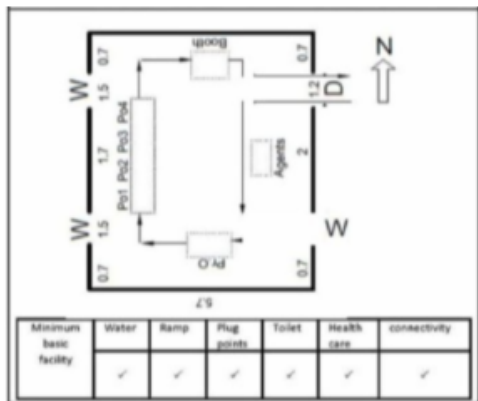

Google Map View

Polling Station Building Front View

Polling Station Front View

Cad View

Key MAP View

1 பெயர் : நஞ்ஜம்மால் இதரர் பெயர் : - வீட்டு எண் : 1 வயது : 76 பாலினம் : பெண் Photo is available	IBU0753475	2 பெயர் : நளினி கணவர் பெயர் : தாமோதரன் வீட்டு எண் : 1 வயது : 73 பாலினம் : பெண் Photo is available	IBU1675626	3 பெயர் : லட்சுமி இதரர் பெயர் : - வீட்டு எண் : 1 வயது : 71 பாலினம் : பெண் Photo is available	IBU0405977
4 பெயர் : ஜான்பாஷா தந்தை பெயர் : காசீம்கான் வீட்டு எண் : 1 வயது : 70 பாலினம் : ஆண் Photo is available	MPR6285217	# 5 பெயர் : தாரா இதரர் பெயர் : - வீட்டு எண் : 6/328 வயது : 68 பாலினம் : பெண் Photo is available	IBU0406132	6 பெயர் : சந்திர இதரர் பெயர் : - வீட்டு எண் : 1 வயது : 65 பாலினம் : ஆண் Photo is available	IBU0753459
7 பெயர் : ரஜியாபேகம் கணவர் பெயர் : ஜான்பாஷா வீட்டு எண் : 1 வயது : 61 பாலினம் : பெண் Photo is available	MPR6285191	8 பெயர் : சில்லியா கணவர் பெயர் : விஜியன் வீட்டு எண் : 1 வயது : 59 பாலினம் : பெண் Photo is available	IBU1675634	9 பெயர் : பாபு தந்தை பெயர் : மயில்சாமி வீட்டு எண் : 1 வயது : 58 பாலினம் : ஆண் Photo is available	IBU0957191
10 பெயர் : கிஷோர்குமார் தந்தை பெயர் : கிஷோர்குமார் வீட்டு எண் : 1 வயது : 50 பாலினம் : ஆண் Photo is available	IBU0957878	11 பெயர் : காளிதாஸ் இதரர் பெயர் : - வீட்டு எண் : 1 வயது : 48 பாலினம் : ஆண் Photo is available	IBU0406256	12 பெயர் : பிரதிப்குமார் தந்தை பெயர் : பிரதிப்குமார் வீட்டு எண் : 1 வயது : 48 பாலினம் : ஆண் Photo is available	IBU0957183
13 பெயர் : அபுதாஹிர் தந்தை பெயர் : பாபு வீட்டு எண் : 1 வயது : 43 பாலினம் : ஆண் Photo is available	IBU0957381	14 பெயர் : நாசர்அலி தந்தை பெயர் : ஜான்பாஷா வீட்டு எண் : 1 வயது : 41 பாலினம் : ஆண் Photo is available	MPR6285209	S 15 பெயர் : உஷா இதரர் பெயர் : - வீட்டு எண் : 1 வயது : 41 பாலினம் : பெண் DELETED Photo is available	IBU0513945
16 பெயர் : வினோத் தந்தை பெயர் : ஈஸ்வரன் வீட்டு எண் : 1 வயது : 38 பாலினம் : ஆண் Photo is available	IBU0957399	17 பெயர் : புவனேஷ்வரன் தந்தை பெயர் : சக்திவேல் வீட்டு எண் : 1 வயது : 35 பாலினம் : ஆண் Photo is available	IBU1571629	18 பெயர் : பீட்டர்பால்ராஜ் தந்தை பெயர் : விஜியன் வீட்டு எண் : 1 வயது : 34 பாலினம் : ஆண் Photo is available	IBU1571652
19 பெயர் : வினிதா தந்தை பெயர் : செல்வராஜ் வீட்டு எண் : 1 வயது : 31 பாலினம் : பெண் Photo is available	IBU1571934	20 பெயர் : ராஜேஷ் தந்தை பெயர் : ரவிச்சந்திரன் வீட்டு எண் : 1 வயது : 29 பாலினம் : ஆண் Photo is available	IBU1571983	21 பெயர் : மோகனா தந்தை பெயர் : வசந்த் வீட்டு எண் : 1 வயது : 29 பாலினம் : பெண் Photo is available	IBU1571942
22 பெயர் : பிரேமா தந்தை பெயர் : சந்திரன் வீட்டு எண் : 1-2 வயது : 42 பாலினம் : பெண் Photo is available	IBU0956797	23 பெயர் : முத்துலட்சுமி கணவர் பெயர் : திருமளசாமி வீட்டு எண் : 1-4 வயது : 72 பாலினம் : பெண் Photo is available	IBU1312438	24 பெயர் : சின்னச்சாமி தந்தை பெயர் : மாயாண்டிதேவர் வீட்டு எண் : 1-20 வயது : 56 பாலினம் : ஆண் Photo is available	IBU0957365
25 பெயர் : கீதாதேவி கணவர் பெயர் : ஜெகதீஸ்வரன் வீட்டு எண் : 2 வயது : 62 பாலினம் : பெண் Photo is available	IBU0957498	26 பெயர் : சரவணன் தந்தை பெயர் : மாணிக்கம் வீட்டு எண் : 2 வயது : 53 பாலினம் : ஆண் Photo is available	MPR2556876	27 பெயர் : சாந்தி கணவர் பெயர் : சரவணன் வீட்டு எண் : 2 வயது : 51 பாலினம் : பெண் Photo is available	MPR2556892
28 பெயர் : ராஜேஷ்குமார் தாயின் பெயர் : கீதாதேவி வீட்டு எண் : 2 வயது : 42 பாலினம் : ஆண் Photo is available	IBU0956987	29 பெயர் : சந்துரு தந்தை பெயர் : கோவிந்தராஜ் வீட்டு எண் : 2 வயது : 37 பாலினம் : ஆண் Photo is available	IBU0957837	30 பெயர் : சிவராமன் தந்தை பெயர் : கோவிந்தராஜ் வீட்டு எண் : 2 வயது : 33 பாலினம் : ஆண் Photo is available	IBU0956748