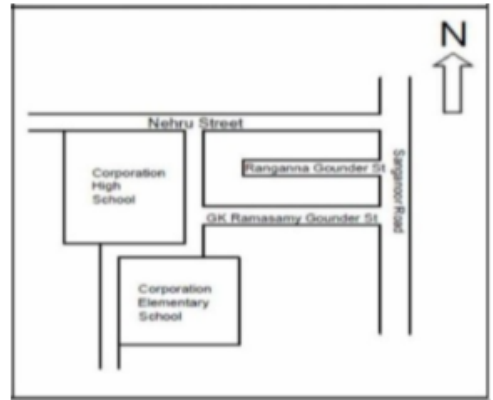

Key MAP View