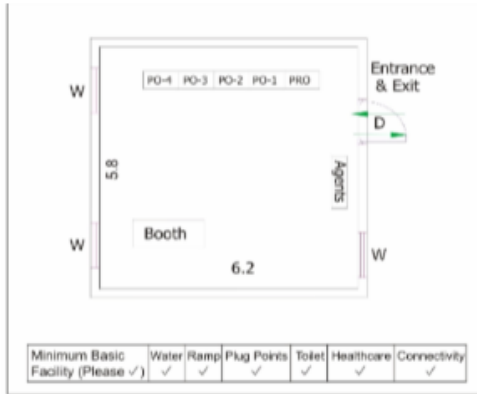

Google Map View

Polling Station Building Front View

Polling Station Front View

Cad View

Key MAP View

1	MPR0297275	பெயர் : கனகராஜ் தந்தை பெயர்: குழந்தைவேலு வீட்டு எண் : 1 வயது : 54 பாலினம் : ஆண்	Photo is available	2	IBU0959171	பெயர் : சத்யா லட்சுமி கணவர் பெயர்: தொல்காப்பியன் வீட்டு எண் : 1 வயது : 50 பாலினம் : பெண்	Photo is available	3	IBU0958215	பெயர் : முருகானந்தம் தந்தை பெயர்: பெருமாள் வீட்டு எண் : 1 வயது : 50 பாலினம் : ஆண்	Photo is available
4	IBU0959080	பெயர் : நாகசுந்தரம் தந்தை பெயர்: ராமராஜ் வீட்டு எண் : 1 வயது : 48 பாலினம் : ஆண்	Photo is available	5	MPR6309546	பெயர் : பாலாமணி கணவர் பெயர்: கனகராஜ் வீட்டு எண் : 1 வயது : 45 பாலினம் : பெண்	Photo is available	6	IBU0958207	பெயர் : ஜெயா கணவர் பெயர்: முருகானந்தம் வீட்டு எண் : 1 வயது : 45 பாலினம் : பெண்	Photo is available
7	IBU0958264	பெயர் : சின்னதம்பி தந்தை பெயர்: லக்கன் வீட்டு எண் : 1 வயது : 41 பாலினம் : ஆண்	Photo is available	8	IBU1572486	பெயர் : லட்சுமி கணவர் பெயர்: சோனச்சியம்மாள் வீட்டு எண் : 1 வயது : 36 பாலினம் : பெண்	Photo is available	9	IBU0959163	பெயர் : சிலம்பரசன் தந்தை பெயர்: முத்துசாமி வீட்டு எண் : 1 வயது : 35 பாலினம் : ஆண்	Photo is available
10	IBU0958959	பெயர் : பிரபாகரன் தந்தை பெயர்: சீனிவாசன் வீட்டு எண் : 1 வயது : 33 பாலினம் : ஆண்	Photo is available	11	IBU0959189	பெயர் : வைரமுத்து தந்தை பெயர்: தொல்காப்பியன் வீட்டு எண் : 1 வயது : 33 பாலினம் : ஆண்	Photo is available	12	IBU0958314	பெயர் : சதீஸ்குமார் தந்தை பெயர்: முருகவேல் வீட்டு எண் : 1 வயது : 32 பாலினம் : ஆண்	Photo is available
13	IBU2577385	பெயர் : திவ்யா தந்தை பெயர்: கனகராஜ் வீட்டு எண் : 1 வயது : 26 பாலினம் : பெண்	Photo is available	14	IBU3229150	பெயர் : முத்திலவரி கணவர் பெயர்: முத்து வீட்டு எண் : 01 வயது : 26 பாலினம் : பெண்	Photo is available	15	IBU3530136	பெயர் : அக்ஷயா க தந்தை பெயர்: கனகராஜ் வீட்டு எண் : 1 வயது : 21 பாலினம் : பெண்	Photo is available
16	IBU0409474	பெயர் : அந்தோனி சாமி தந்தை பெயர்: ஆரோக்கியம் வீட்டு எண் : 1-1 வயது : 50 பாலினம் : ஆண்	Photo is available	17	IBU0408773	பெயர் : மணி தந்தை பெயர்: நாகையா வீட்டு எண் : 1-1-2 வயது : 56 பாலினம் : ஆண்	Photo is available	18	IBU0409052	பெயர் : சிதரா கணவர் பெயர்: மணி வீட்டு எண் : 1-1-2 வயது : 51 பாலினம் : பெண்	Photo is available
19	IBU2661122	பெயர் : கீதாலைட்சுமி தந்தை பெயர்: வழிவிட்டான் வீட்டு எண் : 1/1-5 வயது : 25 பாலினம் : பெண்	Photo is available	20	IBU3219136	பெயர் : ஹரி பிரியா தந்தை பெயர்: மகேந்திரன் வீட்டு எண் : 1/114 வயது : 26 பாலினம் : பெண்	Photo is available	21	IBU3444908	பெயர் : ஹரிஹரன் ம தந்தை பெயர்: மகேந்திரன் கு வீட்டு எண் : 1/114 வயது : 21 பாலினம் : ஆண்	Photo is available
22	IBU0959155	பெயர் : முருகன் தந்தை பெயர்: மதுரை வீரன் வீட்டு எண் : 1A வயது : 41 பாலினம் : ஆண்	Photo is available	23	IBU0959148	பெயர் : வீரலட்சுமி கணவர் பெயர்: முருகன் வீட்டு எண் : 1A வயது : 38 பாலினம் : பெண்	Photo is available	24	IBU3537891	பெயர் : அரியா தந்தை பெயர்: அப்துல் ரஹீம் வீட்டு எண் : 1ஏ வயது : 29 பாலினம் : பெண்	Photo is available
25	IBU3437407	பெயர் : பாத்திமா அப்துல் ரஹீம் தந்தை பெயர்: அப்துல் ரஹீம் வீட்டு எண் : 1ஏ-1 வயது : 27 பாலினம் : பெண்	Photo is available	26	IBU2661064	பெயர் : வழிவிட்டன் தந்தை பெயர்: நாகன் வீட்டு எண் : 1C/1-5 வயது : 52 பாலினம் : ஆண்	Photo is available	27	IBU2703510	பெயர் : வாசுகி தந்தை பெயர்: வழிவிட்டன் வீட்டு எண் : 1ஏ/1-5 வயது : 26 பாலினம் : பெண்	Photo is available
S2 28	SJE0875872	பெயர் : மகாலிங்கம் ஜயலக்ஷ்மி தந்தை பெயர்: கணசேந் மகாலிங்கம் கணசேந் வீட்டு எண் : 1ஏ,விஷால் வேறாம்ஸ்.ஏ.ஆர்.பி பொ வயது : 65 பாலினம் : பெண்	Photo is available	29	IBU0121947	பெயர் : நாகராஜ் தந்தை பெயர்: மாணிக்கம் வீட்டு எண் : 1-D வயது : 65 பாலினம் : ஆண்	Photo is available	30	IBU3614518	பெயர் : கௌசல்யா அ தந்தை பெயர்: அண்ணாமலை வீட்டு எண் : 1/NA வயது : 21 பாலினம் : பெண்	Photo is available