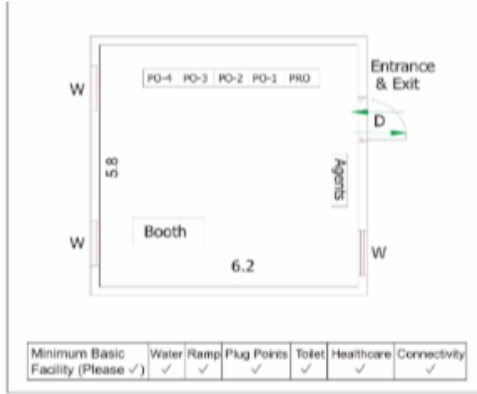

Google Map View

Polling Station Building Front View

Polling Station Front View

Cad View

Key MAP View

1 பெயர் : சலிமா கணவர் பெயர்: முகமதுஉசேன் வீட்டு எண் : 1 வயது : 65 பாலினம் : பெண் Photo is available	IBU1675762	2 பெயர் : சகீல கணவர் பெயர்: காசிம் வீட்டு எண் : 1 வயது : 47 பாலினம் : பெண் Photo is available	IBU0409532	3 பெயர் : இப்ராஹிம் கான் தந்தை பெயர்: பாஷா வீட்டு எண் : 1 வயது : 46 பாலினம் : ஆண் Photo is available	IBU0958165
4 பெயர் : ஷாஜகான் தந்தை பெயர்: ஜெமேஷா வீட்டு எண் : 1 வயது : 44 பாலினம் : ஆண் Photo is available	IBU1572833	5 பெயர் : ருக்கையா கணவர் பெயர்: இப்ராஹிம் கான் வீட்டு எண் : 1 வயது : 38 பாலினம் : பெண் Photo is available	IBU0958157	6 பெயர் : ரஜபுநிஷா தந்தை பெயர்: பீர்மைதீன் வீட்டு எண் : 1 வயது : 35 பாலினம் : பெண் Photo is available	IBU1572841
7 பெயர் : தமிழ்வாணி தந்தை பெயர்: காந்தி வீட்டு எண் : 1 வயது : 35 பாலினம் : பெண் Photo is available	IBU0786301	8 பெயர் : அன்சியா தந்தை பெயர்: முகமதுஇர்சாத் வீட்டு எண் : 1 வயது : 34 பாலினம் : பெண் Photo is available	IBU1572908	9 பெயர் : பாபு தந்தை பெயர்: மெய்தின்பாஷா வீட்டு எண் : 1 வயது : 34 பாலினம் : ஆண் Photo is available	IBU1572809
10 பெயர் : ஷாஹின் தாயின் பெயர்: ஷர்மிளா வீட்டு எண் : 1 வயது : 31 பாலினம் : பெண் Photo is available	IBU1572882	11 பெயர் : அனிதா தந்தை பெயர்: கிருஷ்ணன் வீட்டு எண் : 1 வயது : 31 பாலினம் : பெண் Photo is available	IBU1572783	12 பெயர் : அஞ்சிதா தந்தை பெயர்: சோமநாதன் வீட்டு எண் : 1 வயது : 31 பாலினம் : பெண் Photo is available	IBU1572866
13 பெயர் : லக்ஷ்மணன் தாயின் பெயர்: பஞ்சம்மாள் வீட்டு எண் : 1 வயது : 31 பாலினம் : ஆண் Photo is available	IBU3493947	14 பெயர் : அகிலாண்டேஸ்வரி தந்தை பெயர்: ராஜலிங்கம் வீட்டு எண் : 1 வயது : 30 பாலினம் : பெண் Photo is available	IBU1572890	15 பெயர் : தாரணி தந்தை பெயர்: பாலமுருகன் வீட்டு எண் : 1 வயது : 30 பாலினம் : பெண் Photo is available	IBU1572858
16 பெயர் : மஞ்சளா தந்தை பெயர்: சந்திரசேகர் வீட்டு எண் : 1 வயது : 29 பாலினம் : பெண் Photo is available	IBU1572734	17 பெயர் : அஜித்குமார் தந்தை பெயர்: பாபு வீட்டு எண் : 1 வயது : 29 பாலினம் : ஆண் Photo is available	IBU1572767	18 பெயர் : கோமதி தந்தை பெயர்: மௌணசாமி வீட்டு எண் : 1 வயது : 29 பாலினம் : பெண் Photo is available	IBU1572791
19 பெயர் : சாமியப்பன் தந்தை பெயர்: பழனியப்பன் வீட்டு எண் : 1-3 வயது : 64 பாலினம் : ஆண் Photo is available	MPR6312490	20 பெயர் : அன்னபாக்கியம் கணவர் பெயர்: வெள்ளதுரை வீட்டு எண் : 1-3 வயது : 61 பாலினம் : பெண் Photo is available	MPR2799930	21 பெயர் : சுரேஷ்குமார் தந்தை பெயர்: வெள்ளதுரை வீட்டு எண் : 1-3 வயது : 39 பாலினம் : ஆண் Photo is available	MPR2799948
22 பெயர் : ராஜூ தந்தை பெயர்: வெள்ளதுரை வீட்டு எண் : 1-3 வயது : 38 பாலினம் : ஆண் Photo is available	MPR2580371	23 பெயர் : சங்கீதா தந்தை பெயர்: வெங்கடேசன் வீட்டு எண் : 1 டி வயது : 27 பாலினம் : பெண் Photo is available	IBU2661239	24 பெயர் : இராஜேந்திரன் தந்தை பெயர்: ஆறுமுகம் வீட்டு எண் : 2-3 வயது : 68 பாலினம் : ஆண் Photo is available	IBU2971281
25 பெயர் : வத்ஸலா கணவர் பெயர்: இராஜேந்திரன் வீட்டு எண் : 2-3 வயது : 66 பாலினம் : பெண் Photo is available	IBU2971299	26 பெயர் : தேவி தந்தை பெயர்: இராஜேந்திரன் வீட்டு எண் : 2-3 வயது : 43 பாலினம் : பெண் Photo is available	MPR2301687	27 பெயர் : மோகனராஜ் தந்தை பெயர்: இராஜேந்திரன் வீட்டு எண் : 2-3 வயது : 40 பாலினம் : ஆண் Photo is available	MPR6309421
28 பெயர் : சத்யமேரி கணவர் பெயர்: ஜேசுதாஸ் வீட்டு எண் : 2-6 வயது : 47 பாலினம் : பெண் Photo is available	MPR6311179	29 பெயர் : லிங்கம்மாள் கணவர் பெயர்: நடராஜன் வீட்டு எண் : 2-10-11 வயது : 78 பாலினம் : பெண் Photo is available	IBU2971315	30 பெயர் : காளியம்மாள் கணவர் பெயர்: முருகேசன் வீட்டு எண் : 2-10-11 வயது : 54 பாலினம் : பெண் Photo is available	IBU2971323