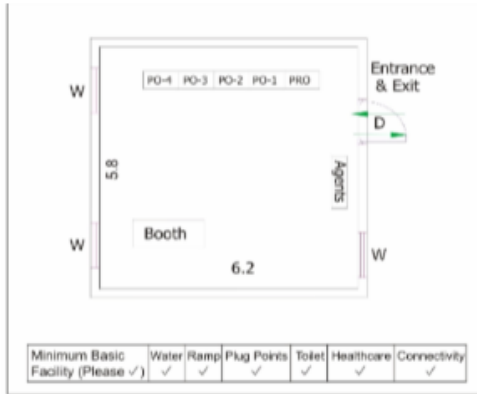

Google Map View

Polling Station Building Front View

Polling Station Front View

Cad View

Key MAP View

1 பெயர் : வனசுந்தரி கணவர் பெயர்: பெருமாள் வீட்டு எண் : 1 வயது : 76 பாலினம் : பெண் Photo is available	IBU1675778	2 பெயர் : லட்சுமி கணவர் பெயர்: பழனிச்சாமி வீட்டு எண் : 1 வயது : 74 பாலினம் : பெண் Photo is available	IBU1675786	3 பெயர் : அமராவதி கணவர் பெயர்: திருமலைராஜ் வீட்டு எண் : 1 வயது : 67 பாலினம் : பெண் Photo is available	IBU0122390
4 பெயர் : திருமலைராஜ் தந்தை பெயர்: நடராஜ் வீட்டு எண் : 1 வயது : 66 பாலினம் : ஆண் Photo is available	IBU0183632	5 பெயர் : சுந்தர்ராஜ் தந்தை பெயர்: தண்டபாணி வீட்டு எண் : 1 வயது : 63 பாலினம் : ஆண் Photo is available	IBU1675810	6 பெயர் : இக்ராம்பாஷா தந்தை பெயர்: அப்துல்ரஜாக் வீட்டு எண் : 1 வயது : 59 பாலினம் : ஆண் Photo is available	IBU1675826
7 பெயர் : பாத்திமா கணவர் பெயர்: இக்ராம்பாஷா வீட்டு எண் : 1 வயது : 56 பாலினம் : பெண் Photo is available	IBU1675834	8 பெயர் : ரேவதி கணவர் பெயர்: சுந்தர்ராஜ் வீட்டு எண் : 1 வயது : 54 பாலினம் : பெண் Photo is available	IBU1572924	9 பெயர் : செல்வம் தந்தை பெயர்: துரை பாண்டி வீட்டு எண் : 1 வயது : 53 பாலினம் : ஆண் Photo is available	IBU2978658
10 பெயர் : வியாத்தஅலி தந்தை பெயர்: ரகீம் வீட்டு எண் : 1 வயது : 52 பாலினம் : ஆண் Photo is available	IBU1572940	11 பெயர் : பாலகிருஷ்ணன் தந்தை பெயர்: சண்முகம் வீட்டு எண் : 1 வயது : 51 பாலினம் : ஆண் Photo is available	IBU1572957	12 பெயர் : மகேஸ்வரி கணவர் பெயர்: செல்வம் வீட்டு எண் : 1 வயது : 50 பாலினம் : பெண் Photo is available	IBU2978666
13 பெயர் : பூமா கணவர் பெயர்: முத்துராஜ் வீட்டு எண் : 1 வயது : 48 பாலினம் : பெண் Photo is available	IBU1572965	14 பெயர் : ராஜேந்திரன் தந்தை பெயர்: செல்லையா வீட்டு எண் : 1 வயது : 47 பாலினம் : ஆண் Photo is available	IBU1572973	15 பெயர் : விஜயகுமார் தந்தை பெயர்: புஷ்பநாதன் வீட்டு எண் : 1 வயது : 45 பாலினம் : ஆண் Photo is available	IBU1573005
16 பெயர் : ஹசீனாபானு கணவர் பெயர்: சித்திக் வீட்டு எண் : 1 வயது : 42 பாலினம் : பெண் Photo is available	IBU1573013	17 பெயர் : திவ்யா கணவர் பெயர்: விஜயகுமார் வீட்டு எண் : 1 வயது : 39 பாலினம் : பெண் Photo is available	IBU1573039	18 பெயர் : பரிமளா கணவர் பெயர்: ராஜேந்திரன் வீட்டு எண் : 1 வயது : 39 பாலினம் : பெண் Photo is available	IBU1573047
19 பெயர் : பாரூக் தந்தை பெயர்: கணேஷ் வீட்டு எண் : 1 வயது : 38 பாலினம் : ஆண் Photo is available	IBU0122440	20 பெயர் : ரோலினாபானு தந்தை பெயர்: முகம்மது பாரூக் வீட்டு எண் : 1 வயது : 37 பாலினம் : பெண் Photo is available	IBU0122432	21 பெயர் : ஜெயினா கணவர் பெயர்: நிசார் வீட்டு எண் : 1 வயது : 37 பாலினம் : பெண் Photo is available	IBU1573054
22 பெயர் : ஜலாலுதீன் தந்தை பெயர்: உசேன் வீட்டு எண் : 1 வயது : 36 பாலினம் : ஆண் Photo is available	IBU0122424	23 பெயர் : இப்ராம்ஷா தந்தை பெயர்: அப்துல்ராஹிம் வீட்டு எண் : 1 வயது : 35 பாலினம் : ஆண் Photo is available	IBU1573096	24 பெயர் : ரஃபீ தந்தை பெயர்: ஆறுமுகம் வீட்டு எண் : 1 வயது : 34 பாலினம் : ஆண் Photo is available	IBU1573104
25 பெயர் : மதன்ராஜா தந்தை பெயர்: ராமசாமி வீட்டு எண் : 1 வயது : 34 பாலினம் : ஆண் Photo is available	IBU1573146	26 பெயர் : ஹக்கீம் தந்தை பெயர்: முகமதுரபீக் வீட்டு எண் : 1 வயது : 33 பாலினம் : ஆண் Photo is available	IBU1573120	27 பெயர் : ஜெயராஜ் தந்தை பெயர்: முருகேசன் வீட்டு எண் : 1 வயது : 33 பாலினம் : ஆண் Photo is available	IBU1573138
28 பெயர் : ஷாலினி தந்தை பெயர்: சந்திரசேகர் வீட்டு எண் : 1 வயது : 33 பாலினம் : பெண் Photo is available	IBU1573153	29 பெயர் : சிந்துஜா தந்தை பெயர்: சுந்தர்ராஜ் வீட்டு எண் : 1 வயது : 33 பாலினம் : பெண் Photo is available	IBU1573161	30 பெயர் : அப்பாஸ் தந்தை பெயர்: அப்துல்ராஹிம் வீட்டு எண் : 1 வயது : 32 பாலினம் : ஆண் Photo is available	IBU1573179