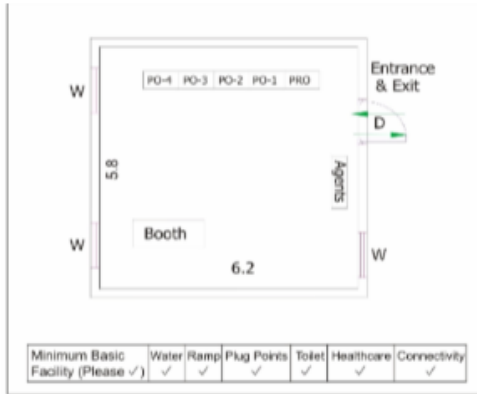

Google Map View

Polling Station Building Front View

Polling Station Front View

Cad View

Key MAP View

1 பெயர் : பாஸ்கரன் இதரர் பெயர் : பாஸ்கரன் வீட்டு எண் : 1 வயது : 77 பாலினம் : ஆண் Photo is available	IBU0405845	2 பெயர் : உஷா இதரர் பெயர் : - வீட்டு எண் : 1 வயது : 77 பாலினம் : பெண் Photo is available	IBU0405373	3 பெயர் : முருகேசன் தந்தை பெயர் : மருதாசலம் வீட்டு எண் : 1 வயது : 77 பாலினம் : ஆண் Photo is available	IBU1675498
4 பெயர் : செல்முத்து இதரர் பெயர் : செல்முத்து வீட்டு எண் : 1 வயது : 71 பாலினம் : ஆண் Photo is available	IBU0405662	5 பெயர் : சண்முகம் இதரர் பெயர் : - வீட்டு எண் : 1 வயது : 66 பாலினம் : ஆண் Photo is available	IBU0405456	6 பெயர் : வேதாம்பாளர் இதரர் பெயர் : - வீட்டு எண் : 1 வயது : 65 பாலினம் : பெண் Photo is available	IBU0405548
7 பெயர் : சிதம்பரம் தந்தை பெயர் : கருப்புசாமி வீட்டு எண் : 1 வயது : 63 பாலினம் : ஆண் Photo is available	MPR2801330	8 பெயர் : மாலதி தந்தை பெயர் : சுப்ரமணியம் வீட்டு எண் : 1 வயது : 61 பாலினம் : பெண் Photo is available	IBU0405480	9 பெயர் : மோகன்லால்பட்டேல் தந்தை பெயர் : ரத்தன்பட்டேல் வீட்டு எண் : 1 வயது : 56 பாலினம் : ஆண் Photo is available	IBU1675522
10 பெயர் : ராமமூர்த்தி தந்தை பெயர் : தயாளன் வீட்டு எண் : 1 வயது : 56 பாலினம் : ஆண் Photo is available	IBU1675530	11 பெயர் : தமயந்திபட்டேல் கணவர் பெயர் : மோகன்லால்பட்டேல் வீட்டு எண் : 1 வயது : 51 பாலினம் : பெண் Photo is available	IBU1571827	12 பெயர் : ஜெகதீஸ்பட்டேல் தந்தை பெயர் : ரத்தன்பட்டேல் வீட்டு எண் : 1 வயது : 46 பாலினம் : ஆண் Photo is available	IBU1571892
13 பெயர் : ஜெயலட்சுமி கணவர் பெயர் : சிதம்பரம் வீட்டு எண் : 1 வயது : 44 பாலினம் : பெண் Photo is available	MPR2801389	14 பெயர் : ஜமுனா கணவர் பெயர் : ராமமூர்த்தி வீட்டு எண் : 1 வயது : 43 பாலினம் : பெண் Photo is available	IBU1571710	15 பெயர் : பரிமளா கணவர் பெயர் : சுந்தரவேல் வீட்டு எண் : 1 வயது : 42 பாலினம் : பெண் Photo is available	IBU1571769
16 பெயர் : காயத்திரி இதரர் பெயர் : - வீட்டு எண் : 1 வயது : 39 பாலினம் : பெண் Photo is available	IBU0405688	17 பெயர் : ஹ்னாபட்டேல் இதரர் பெயர் : - வீட்டு எண் : 1 வயது : 38 பாலினம் : பெண் Photo is available	IBU0406199	18 பெயர் : வெங்கடேஷ் தந்தை பெயர் : வேணுகோபால் வீட்டு எண் : 1 வயது : 29 பாலினம் : ஆண் Photo is available	IBU1612878
19 பெயர் : ஜே கிருதிகா தாயின் பெயர் : ஜே வீனா வீட்டு எண் : 3/1பீ வயது : 22 பாலினம் : பெண் Photo is available	IBU3502002	20 பெயர் : ரேணுகாதேவி கணவர் பெயர் : பாலசுப்பிரமணியன் வீட்டு எண் : 3-3 வயது : 74 பாலினம் : பெண் Photo is available	IBU0957720	21 பெயர் : ஜெயந்தி தாயின் பெயர் : ரேணுகாதேவி வீட்டு எண் : 3-3 வயது : 56 பாலினம் : பெண் Photo is available	IBU0957266
22 பெயர் : தியாகராஜ் தந்தை பெயர் : பாலசுப்பிரமணியம் வீட்டு எண் : 3-3 வயது : 54 பாலினம் : ஆண் Photo is available	IBU1675538	23 பெயர் : கவிதா கணவர் பெயர் : தியாகராஜ் வீட்டு எண் : 3-3 வயது : 48 பாலினம் : பெண் Photo is available	IBU0957001	24 பெயர் : பிரித்திவ் தந்தை பெயர் : தியாகராஜ் வீட்டு எண் : 3\3 வயது : 24 பாலினம் : ஆண் Photo is available	IBU3390135
25 பெயர் : பூர்மிதா தந்தை பெயர் : தியாகராஜ் வீட்டு எண் : 3\3 வயது : 22 பாலினம் : பெண் Photo is available	IBU3390184	26 பெயர் : கிருஷ்ணவேணி தந்தை பெயர் : சப்பாணிமுத்து வீட்டு எண் : 3\4 வயது : 25 பாலினம் : பெண் Photo is available	IBU3346483	27 பெயர் : ஷக்தி சாகர் குலாடி இதரர் பெயர் : அனுராத குலாடி வீட்டு எண் : 3பி ஸுமேஏரந் அபார்ட்மெட்ஸ் வயது : 67 பாலினம் : ஆண் Photo is available	IBU3599628
28 பெயர் : கங்காராம் தந்தை பெயர் : மேக்ஜி வீட்டு எண் : 4 வயது : 68 பாலினம் : ஆண் Photo is available	MPR6284491	29 பெயர் : கஸ்தூரி கணவர் பெயர் : கங்காராம் வீட்டு எண் : 4 வயது : 67 பாலினம் : பெண் Photo is available	IBU2951457	30 பெயர் : பிரபா கணவர் பெயர் : பிரபுல் வீட்டு எண் : 4 வயது : 43 பாலினம் : பெண் Photo is available	MPR6285126