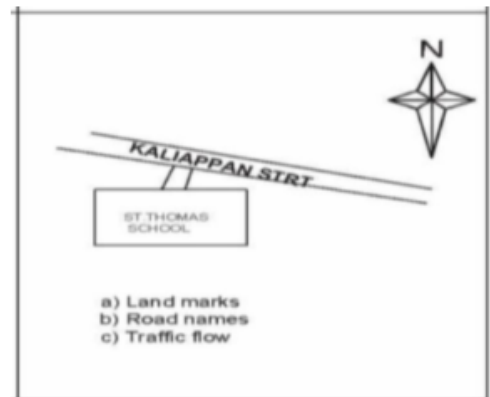

Cad View

Key MAP View