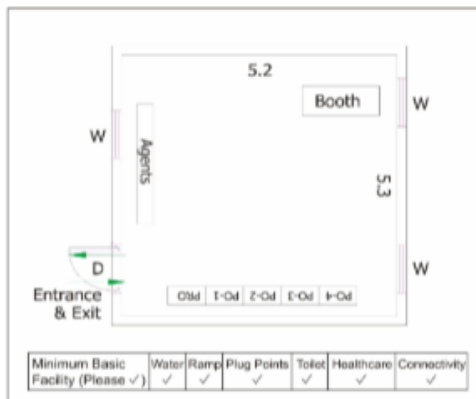

Google Map View

Polling Station Building Front View

Polling Station Front View

Cad View

Key MAP View

1 பெயர் : காளியம்மாள் கணவர் பெயர் : மூக்கையன் வீட்டு எண் : 1 வயது : 57 பாலினம் : பெண் Photo is available	IBU1676290	2 பெயர் : ஐஸ்வர்யா தந்தை பெயர் : இராஜேந்திரபாபு வீட்டு எண் : 1 வயது : 32 பாலினம் : பெண் Photo is available	IBU1455096	3 பெயர் : ராஜ்குமார் தந்தை பெயர் : சக்திவேல் வீட்டு எண் : 1 வயது : 30 பாலினம் : ஆண் Photo is available	IBU1574177
4 பெயர் : அருண் தந்தை பெயர் : தமிழ்செல்வன் வீட்டு எண் : 1 வயது : 29 பாலினம் : ஆண் Photo is available	IBU1573898	5 பெயர் : அனுஷா தந்தை பெயர் : சிவகர்ந்தி வீட்டு எண் : 1 வயது : 29 பாலினம் : பெண் Photo is available	IBU1574185	6 பெயர் : கணேசன் தந்தை பெயர் : பெரியசாமி வீட்டு எண் : 2 வயது : 49 பாலினம் : ஆண் Photo is available	IBU2539419
7 பெயர் : செந்தாமரை கணவர் பெயர் : கணேசன் வீட்டு எண் : 2 வயது : 42 பாலினம் : பெண் Photo is available	IBU2539450	8 பெயர் : ஹரிதா தியாகு தந்தை பெயர் : தியாகு வீட்டு எண் : 2 வயது : 29 பாலினம் : பெண் Photo is available	IBU1952548	9 பெயர் : சந்தோஷ் குமார் தந்தை பெயர் : கணேஷன் வீட்டு எண் : 2 வயது : 19 பாலினம் : ஆண் Photo is available	IBU3725017
10 பெயர் : திவ்யா தந்தை பெயர் : ராஜன் வீட்டு எண் : 3 வயது : 34 பாலினம் : பெண் Photo is available	IBU0669598	11 பெயர் : ராமத்தாள் கணவர் பெயர் : ராமசாமி வீட்டு எண் : 3-1 வயது : 75 பாலினம் : பெண் Photo is available	MPR6374375	12 பெயர் : ராஜன் தந்தை பெயர் : ராமசாமி வீட்டு எண் : 3-1 வயது : 62 பாலினம் : ஆண் Photo is available	MPR6372502
13 பெயர் : புஷ்பலதா கணவர் பெயர் : ராஜன் வீட்டு எண் : 3-1 வயது : 59 பாலினம் : பெண் Photo is available	MPR6372510	14 பெயர் : சந்தோஷ்குமார் தந்தை பெயர் : ராஜன் வீட்டு எண் : 3-1 வயது : 38 பாலினம் : ஆண் Photo is available	MPR6375117	15 பெயர் : மதன்மோகன் ச தந்தை பெயர் : சந்திரமோகன் வீட்டு எண் : 3-பி கிரி கிரஹா அடுக்ககம் வயது : 36 பாலினம் : ஆண் Photo is available	SWZ0102632
16 பெயர் : சுப்பிரமணியன் தந்தை பெயர் : பழனிசாமி வீட்டு எண் : 4 வயது : 80 பாலினம் : ஆண் Photo is available	MPR6379283	17 பெயர் : கண்ணம்மாள் கணவர் பெயர் : சுப்பிரமணியன் வீட்டு எண் : 4 வயது : 75 பாலினம் : பெண் Photo is available	IBU2969525	18 பெயர் : ரமேஷ் தந்தை பெயர் : சுப்பிரமணியன் வீட்டு எண் : 4 வயது : 53 பாலினம் : ஆண் Photo is available	IBU2969533
19 பெயர் : சிவலிங்கம் தந்தை பெயர் : சுப்பிரமணியன் வீட்டு எண் : 4 வயது : 50 பாலினம் : ஆண் Photo is available	IBU2969541	20 பெயர் : சல்மீன்பத்திமா தந்தை பெயர் : சப்ர் அகமது வீட்டு எண் : 4 வயது : 28 பாலினம் : பெண் Photo is available	IBU2570091	S2 21 பெயர் : ஜெயசரவணகுமார் தந்தை பெயர் : வெங்கடேஷ் வீட்டு எண் : 4-1 வயது : 38 பாலினம் : ஆண் Photo is available	IBU0960690
22 பெயர் : சாதிக்ஷேன் தந்தை பெயர் : பிரான் வீட்டு எண் : 4-3 வயது : 80 பாலினம் : ஆண் Photo is available	IBU2969558	23 பெயர் : அப்துலஹீர் தந்தை பெயர் : சாதிக்ஷேன் வீட்டு எண் : 4-3 வயது : 45 பாலினம் : ஆண் Photo is available	MPR2306058	24 பெயர் : ஷேக்முஹம்மது தந்தை பெயர் : சாதிக்ஷேன் வீட்டு எண் : 4-3 வயது : 43 பாலினம் : ஆண் Photo is available	MPR2306066
25 பெயர் : ரேஸ்மா தந்தை பெயர் : காதர் பாட்ஷா வீட்டு எண் : 4-277a வயது : 29 பாலினம் : பெண் Photo is available	IBU2450237	26 பெயர் : சர்மிளா தாயின் பெயர் : நஜிமுனிசா வீட்டு எண் : 4-277b வயது : 32 பாலினம் : பெண் Photo is available	IBU2450245	27 பெயர் : இளங்கோ தந்தை பெயர் : மாரியப்பன் வீட்டு எண் : 4-A வயது : 54 பாலினம் : ஆண் Photo is available	IBU0123042
28 பெயர் : ஸ்ரீதிவ்யா கணவர் பெயர் : இளங்கோ வீட்டு எண் : 4-A வயது : 48 பாலினம் : பெண் Photo is available	IBU0123059	29 பெயர் : ஷெஹனாஸ் கணவர் பெயர் : ஷானவாஸ் கான் வீட்டு எண் : 5 வயது : 42 பாலினம் : பெண் Photo is available	IBU1178946	30 பெயர் : சதிஷ்குமார் தந்தை பெயர் : மூக்கையன் வீட்டு எண் : 5 வயது : 38 பாலினம் : ஆண் Photo is available	IBU1573906