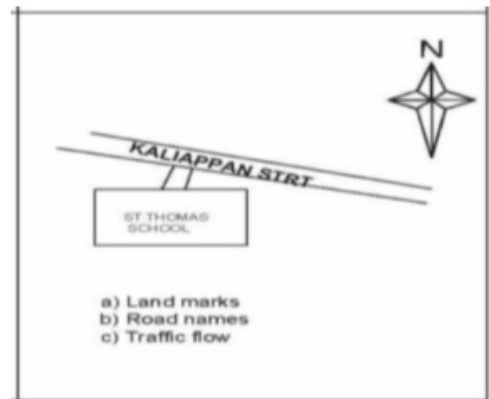

Key MAP View