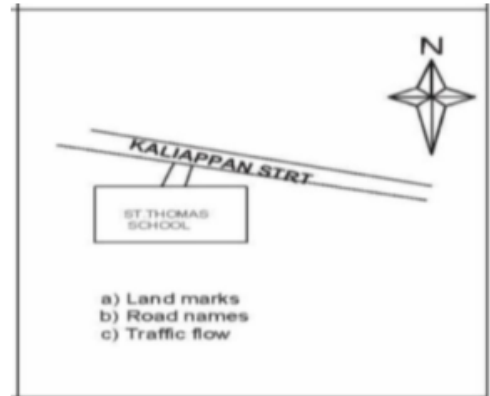

Key MAP View