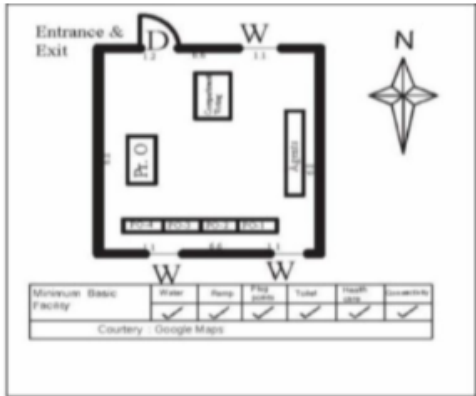

**Google Map View**

**Polling Station Building Front View**

**Polling Station Front View**

**Cad View**

**Key MAP View**

1 பெயர் : சுமதி கணவர் பெயர் : பிரேம்குமார் வீட்டு எண் : 1 வயது : 54 பாலினம் : பெண் Photo is available	IBU1574326	2 பெயர் : கோபிநாத் தந்தை பெயர் : ஜெகந்நாதன் வீட்டு எண் : 1 வயது : 52 பாலினம் : ஆண் Photo is available	IBU1574144	3 பெயர் : மகேஷ்வரி கணவர் பெயர் : மணிகண்டன் வீட்டு எண் : 1 வயது : 39 பாலினம் : பெண் Photo is available	IBU1573880
4 பெயர் : பூநராஜசேகரன் அ பி தந்தை பெயர் : பாலசுப்ரமணியம் வீட்டு எண் : 1 வயது : 33 பாலினம் : ஆண் Photo is available	IBU1573971	5 பெயர் : பிரிய ப்ரகாஷிணி கணவர் பெயர் : மணிவண்ணன் வீட்டு எண் : 3-பி 3வது தளம் அகிலா கிராண்ட் வயது : 45 பாலினம் : பெண் Photo is available	IBU3312394	6 பெயர் : சௌதன்யா நக் ஷத்ரா தந்தை பெயர் : மணிவண்ணன் வீட்டு எண் : 3-பி 3வது தளம் அகிலா கிராண்ட் வயது : 20 பாலினம் : பெண் Photo is available	IBU3555646
7 பெயர் : நவீன் குமார் தந்தை பெயர் : இளங்கோ வீட்டு எண் : 4A வயது : 28 பாலினம் : ஆண் Photo is available	IBU2019560	8 பெயர் : அபிஷேக் கௌஷிக் தந்தை பெயர் : இல்லைங்கோ வீட்டு எண் : 4ஏ வயது : 26 பாலினம் : ஆண் Photo is available	IBU2587699	9 பெயர் : அசோக்குமார் காலேலவால இதரர் பெயர் : ரீனா காலேலவால வீட்டு எண் : 4உ,மைஃபெலௌஏ ஏட்ந வள்ளி வயது : 59 பாலினம் : ஆண் Photo is available	RIV2725083
10 பெயர் : ஹரிணி ஜெயலட்சுமி தந்தை பெயர் : சுப்ரமணியம் வீட்டு எண் : 5/140 வயது : 26 பாலினம் : பெண் Photo is available	IBU2609733	11 பெயர் : ஷிரே காலேலவால தந்தை பெயர் : சந்தோஷ்குமார் காலேலவால வீட்டு எண் : 6உ,மைஃபெலௌஏ ஏட்ந வள்ளி வயது : 34 பாலினம் : ஆண் Photo is available	RIV1396378	12 பெயர் : லெட்சுமி சுப்ரமணியன் தந்தை பெயர் : சங்கர சுப்ரமணியன் வீட்டு எண் : 9பீ வயது : 64 பாலினம் : ஆண் Photo is available	IBU0771535
13 பெயர் : காமாட்சி கணவர் பெயர் : லெட்சுமி சுப்ரமணியன் வீட்டு எண் : 9பி, மேப்ளவர் ஈடன் வேலி வயது : 57 பாலினம் : பெண் Photo is available	IBU0771709	14 பெயர் : லட்சுமி கணவர் பெயர் : சென்னியப்பன் வீட்டு எண் : 11/6 ஏ வயது : 79 பாலினம் : பெண் Photo is available	IBU3425774	15 பெயர் : சம்பத்ருமார் தந்தை பெயர் : சண்முகசுந்தரம் வீட்டு எண் : 12 வயது : 64 பாலினம் : ஆண் Photo is available	IBU0960773
S 16 பெயர் : ஆதர்ஸ் தந்தை பெயர் : சம்பத்ருமார் வீட்டு எண் : 12 வயது : 38 பாலினம் : ஆண் Photo is available	IBU0961219	17 பெயர் : ஆத்மிகா தந்தை பெயர் : சம்பத்ருமார் வீட்டு எண் : 12 வயது : 36 பாலினம் : பெண் Photo is available	IBU0960658	18 பெயர் : செந்தில்வேல் தந்தை பெயர் : கிருஷ்ணசாமி வீட்டு எண் : 15 வயது : 56 பாலினம் : ஆண் Photo is available	IBU2969293
19 பெயர் : கௌசல்யா அ தந்தை பெயர் : அருள்குமார் வீட்டு எண் : 15 வயது : 28 பாலினம் : பெண் Photo is available	IBU3164456	20 பெயர் : கௌதம் தந்தை பெயர் : சக்திவேல் வீட்டு எண் : 16 B வயது : 25 பாலினம் : ஆண் Photo is available	IBU2702835	21 பெயர் : ஆனந்த் தந்தை பெயர் : வெங்கோபா வீட்டு எண் : 18-5-4b வயது : 72 பாலினம் : ஆண் Photo is available	IBU2019339
22 பெயர் : அய்யம்மாள் தந்தை பெயர் : ராஜமாணிக்கம் வீட்டு எண் : 23 வயது : 32 பாலினம் : பெண் Photo is available	IBU3787983	23 பெயர் : ஜெகந்நாதன் தந்தை பெயர் : முரளிதரன் வீட்டு எண் : 23 வயது : 31 பாலினம் : ஆண் Photo is available	IBU3357548	24 பெயர் : தனசேகரன் தந்தை பெயர் : பாலசுப்ரமணியம் வீட்டு எண் : 24 வயது : 34 பாலினம் : ஆண் Photo is available	IBU1574243
25 பெயர் : மான்யா தந்தை பெயர் : கிருஷ்ணகுமார் வீட்டு எண் : 27/3 வயது : 23 பாலினம் : பெண் Photo is available	IBU3381845	26 பெயர் : ஷிவானி தந்தை பெயர் : பாலாஜி வீட்டு எண் : 29பீ/9 வயது : 24 பாலினம் : பெண் Photo is available	IBU3297645	27 பெயர் : ராஜேந்திரன் தந்தை பெயர் : சொக்கண்ணன் வீட்டு எண் : 30 வயது : 71 பாலினம் : ஆண் Photo is available	MPR8902850
28 பெயர் : வாணி தந்தை பெயர் : சொக்கண்ணன் வீட்டு எண் : 30 வயது : 69 பாலினம் : பெண் Photo is available	IBU2969327	29 பெயர் : வாசுகி தந்தை பெயர் : ஆறுமுகம் வீட்டு எண் : 30 வயது : 54 பாலினம் : பெண் Photo is available	IBU2969335	30 பெயர் : பிரபு மா தந்தை பெயர் : மாரியப்பன் வீட்டு எண் : 35/2 லக்ஷ்மணன் தெரு வயது : 23 பாலினம் : ஆண் Photo is available	IBU3763844