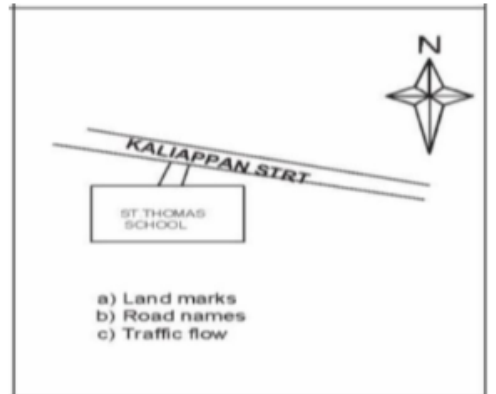

Key MAP View