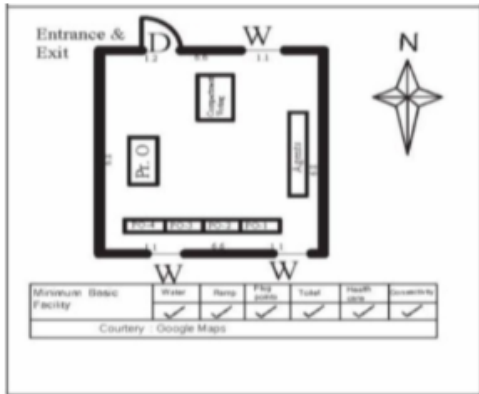

Google Map View

Polling Station Building Front View

Polling Station Front View

Cad View

Key MAP View

1 பெயர் : பநீமதி ந நாக்கா கணவர் பெயர்: நயன் அனில் நாக்கா வீட்டு எண் : 1-45 வயது : 51 பாலினம் : பெண்	MPR6406193 Photo is available	#2 2 பெயர் : நளினி கிருஷ்ணசாமி தந்தை பெயர்: கிருஷ்ணசாமி வீட்டு எண் : 2-12 வயது : 60 பாலினம் : பெண்	IBU1108422 Photo is available	3 பெயர் : அமர்சாந்து சுரன தந்தை பெயர்: சுரன வீட்டு எண் : 2/12 வயது : 57 பாலினம் : ஆண்	IBU2662559 Photo is available
4 பெயர் : மது ஸுலிராநா கணவர் பெயர்: அமர்ஸ்த ஸுலிராநா வீட்டு எண் : 2/12 வயது : 51 பாலினம் : பெண்	IBU3393691 Photo is available	5 பெயர் : அபிசேக் சுரானா தந்தை பெயர்: அமர்சந்த் சுரானா வீட்டு எண் : 2-12 வயது : 29 பாலினம் : ஆண்	IBU2578524 Photo is available	6 பெயர் : விஷ்ணு தந்தை பெயர்: ஐயப்பன் வீட்டு எண் : 2c வயது : 31 பாலினம் : ஆண்	IBU1456730 Photo is available
7 பெயர் : சரவணக்குமார் தந்தை பெயர்: முருகேசன் வீட்டு எண் : 2D வயது : 55 பாலினம் : ஆண்	IBU0674648 Photo is available	8 பெயர் : சியாமளா கணவர் பெயர்: சரவணக்குமார் வீட்டு எண் : 2D வயது : 49 பாலினம் : பெண்	IBU0674390 Photo is available	9 பெயர் : கங்காதரன் தந்தை பெயர்: நானுநாயர் வீட்டு எண் : 3 வயது : 86 பாலினம் : ஆண்	IBU1676986 Photo is available
10 பெயர் : காலா மொய்தீன் தந்தை பெயர்: முஹமது யூசுப் வீட்டு எண் : 3 வயது : 75 பாலினம் : ஆண்	IBU1316884 Photo is available	11 பெயர் : சுப்பிரமணியன் தந்தை பெயர்: கைலாசம் வீட்டு எண் : 3 வயது : 66 பாலினம் : ஆண்	IBU1616911 Photo is available	12 பெயர் : தேவி மீனாட்சி கணவர் பெயர்: சுப்பிரமணியன் வீட்டு எண் : 3 வயது : 59 பாலினம் : பெண்	IBU1616929 Photo is available
13 பெயர் : ராவியத் பஷ்ரிய்யா கணவர் பெயர்: காலா மொய்தீன் வீட்டு எண் : 3 வயது : 59 பாலினம் : பெண்	IBU1316959 Photo is available	14 பெயர் : மனோஜ் குமார் தாயின் பெயர்: கமலம் கே டி வீட்டு எண் : 3 வயது : 56 பாலினம் : ஆண்	IBU3622420 Photo is available	15 பெயர் : முகம்மது அன்சாரி தந்தை பெயர்: காலாமைதீன் வீட்டு எண் : 3 வயது : 45 பாலினம் : ஆண்	IBU1456888 Photo is available
16 பெயர் : ரியாஜு அஹமது தந்தை பெயர்: காலாமைசன் வீட்டு எண் : 3 வயது : 43 பாலினம் : ஆண்	IBU1456870 Photo is available	17 பெயர் : விஜய லட்சுமி கணவர் பெயர்: புருசோத்தம்மன் வீட்டு எண் : 3A வயது : 64 பாலினம் : பெண்	IBU1457183 Photo is available	18 பெயர் : சபிராஜு தந்தை பெயர்: கிரிஜா வீட்டு எண் : 3A வயது : 40 பாலினம் : ஆண்	IBU0674887 Photo is available
19 பெயர் : நாராயண மூர்த்தி தந்தை பெயர்: கிரிஜா வீட்டு எண் : 3a வயது : 34 பாலினம் : ஆண்	IBU0674408 Photo is available	20 பெயர் : புருசோத்தம்மன் தந்தை பெயர்: சின்னசாமி வீட்டு எண் : 3A2 வயது : 69 பாலினம் : ஆண்	IBU1457324 Photo is available	21 பெயர் : நிரஞ்சன் தந்தை பெயர்: ராஜகோபால் வீட்டு எண் : 3பீ1 வயது : 36 பாலினம் : ஆண்	IBU3220019 Photo is available
22 பெயர் : மஞ்சளா கணவர் பெயர்: மனோகர் வீட்டு எண் : 3B2 வயது : 59 பாலினம் : பெண்	IBU1457274 Photo is available	23 பெயர் : சதீஷ் தந்தை பெயர்: செல்வராஜ் வீட்டு எண் : 3பீ 4 வயது : 28 பாலினம் : ஆண்	IBU3219672 Photo is available	24 பெயர் : ஷ்ருதி தந்தை பெயர்: செல்வராஜ் வீட்டு எண் : 3பீ-4 வயது : 23 பாலினம் : பெண்	IBU3219847 Photo is available
25 பெயர் : கோமதி கணவர் பெயர்: ராதாகிருஷ்ணன் வீட்டு எண் : 4 வயது : 89 பாலினம் : பெண்	IBU0833517 Photo is available	26 பெயர் : செல்வராஜ் தந்தை பெயர்: முத்துபழனி வீட்டு எண் : 4 வயது : 70 பாலினம் : ஆண்	IBU1953850 Photo is available	27 பெயர் : குருசுப்பிரமணியன் தந்தை பெயர்: ராதாகிருஷ்ணன் வீட்டு எண் : 4 வயது : 60 பாலினம் : ஆண்	IBU0833681 Photo is available
28 பெயர் : விஜயா கணவர் பெயர்: குருசுப்பிரமணியன் வீட்டு எண் : 4 வயது : 58 பாலினம் : பெண்	IBU0833616 Photo is available	29 பெயர் : அமுதா கணவர் பெயர்: செல்வராஜ் வீட்டு எண் : 4 வயது : 57 பாலினம் : பெண்	IBU1953744 Photo is available	30 பெயர் : அங்கயர்கண்ணி கணவர் பெயர்: பழனியப்பன் வீட்டு எண் : 4 வயது : 57 பாலினம் : பெண்	IBU1457092 Photo is available