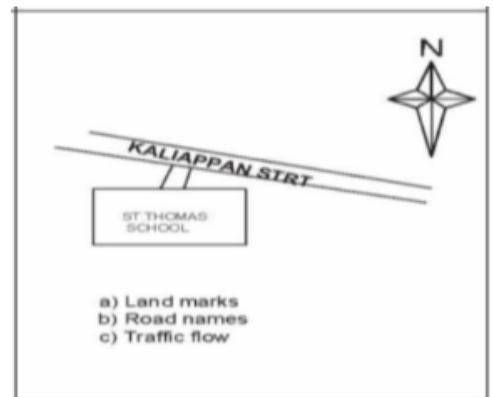

Key MAP View