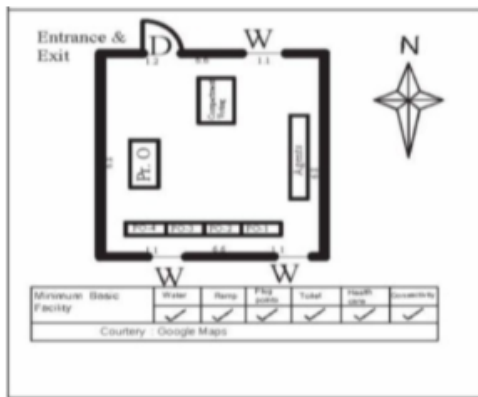

Google Map View

Polling Station Building Front View

Polling Station Front View

Cad View

Key MAP View

1 பெயர் : பெருமாள்ராஜா தந்தை பெயர் : சின்னசாமி வீட்டு எண் : 1 வயது : 57 பாலினம் : ஆண்	IBU1677074 Photo is available	#2 2 பெயர் : சந்தோஷி கிருபா தந்தை பெயர் : சுப்புராஜ் வீட்டு எண் : 1 வயது : 33 பாலினம் : பெண்	RMM0537605 Photo is available	3 பெயர் : சியாமளா தி தந்தை பெயர் : திருப்பதி வீட்டு எண் : 1 வயது : 29 பாலினம் : பெண்	IBU1575745 Photo is available
4 பெயர் : தனபால் தந்தை பெயர் : பொன்னுசாமி வீட்டு எண் : 1-1ஏ வயது : 48 பாலினம் : ஆண்	IBU2601227 Photo is available	5 பெயர் : பரமேஸ்வரி கணவர் பெயர் : தனபால் வீட்டு எண் : 1-1ஏ வயது : 45 பாலினம் : பெண்	IBU2601201 Photo is available	6 பெயர் : செல்வராசு தந்தை பெயர் : சின்னகாமன் வீட்டு எண் : 1-77 வயது : 38 பாலினம் : ஆண்	IBU1316850 Photo is available
7 பெயர் : சசிகலா கணவர் பெயர் : செல்வராசு வீட்டு எண் : 1-77 வயது : 34 பாலினம் : பெண்	IBU1316595 Photo is available	8 பெயர் : அவந்திகா ஹே மு தந்தை பெயர் : முருகேசன் வீட்டு எண் : 1-ஏ வயது : 21 பாலினம் : பெண்	IBU3606118 Photo is available	9 பெயர் : அனன்யா ஹே மு தந்தை பெயர் : முருகேசன் வீட்டு எண் : 1-ஏ வயது : 21 பாலினம் : பெண்	IBU3607470 Photo is available
10 பெயர் : புஷ்பலதா கணவர் பெயர் : ராகுல் வீட்டு எண் : 3 வயது : 43 பாலினம் : பெண்	IBU0674689 Photo is available	11 பெயர் : ரேஸ்மா கணவர் பெயர் : ரவி வீட்டு எண் : 3-2 வயது : 34 பாலினம் : பெண்	IBU0674697 Photo is available	12 பெயர் : வீரம்மாள் கணவர் பெயர் : ரங்கசாமி வீட்டு எண் : 3B-1 வயது : 86 பாலினம் : பெண்	IBU0128645 Photo is available
13 பெயர் : ராஜாகோபல் தந்தை பெயர் : ரங்கசாமி வீட்டு எண் : 3B-1 வயது : 67 பாலினம் : ஆண்	IBU0128652 Photo is available	14 பெயர் : புவனேஸ்வரி கணவர் பெயர் : ராஜகோபால் வீட்டு எண் : 3B-1 வயது : 64 பாலினம் : பெண்	IBU0128637 Photo is available	15 பெயர் : பரமேஸ்வரன் தந்தை பெயர் : ரங்கசாமி வீட்டு எண் : 3B3 வயது : 60 பாலினம் : ஆண்	IBU0128728 Photo is available
#2 16 பெயர் : இந்துமதி கணவர் பெயர் : பரமேஸ்வரன் வீட்டு எண் : 3-B3 வயது : 55 பாலினம் : பெண்	IBU0128736 Photo is available	17 பெயர் : செல்வராஜ் தந்தை பெயர் : ரங்கசாமி வீட்டு எண் : 3B4 வயது : 58 பாலினம் : ஆண்	IBU0128744 Photo is available	18 பெயர் : மோகனசுந்தரி கணவர் பெயர் : செல்வராஜ் வீட்டு எண் : 3B4 வயது : 50 பாலினம் : பெண்	IBU0128751 Photo is available
19 பெயர் : சின்னம்மாள் கணவர் பெயர் : ரங்கசாமி வீட்டு எண் : 3B-5 வயது : 82 பாலினம் : பெண்	IBU0128785 Photo is available	#2 20 பெயர் : மோகன்குமார் தந்தை பெயர் : ரங்கசாமி வீட்டு எண் : 3B-5 வயது : 55 பாலினம் : ஆண்	IBU0128777 Photo is available	#2 21 பெயர் : சித்ரா கணவர் பெயர் : மோகன்குமார் வீட்டு எண் : 3B-5 வயது : 51 பாலினம் : பெண்	IBU0128769 Photo is available
S2 22 பெயர் : குமார் தந்தை பெயர் : சுவாமிநாதன் வீட்டு எண் : 4 வயது : 65 பாலினம் : ஆண்	MPR3281193 Photo is available	S2 23 பெயர் : ஜெயந்தி கணவர் பெயர் : குமார் வீட்டு எண் : 4 வயது : 63 பாலினம் : பெண்	MPR3281177 Photo is available	24 பெயர் : சிவக்குமார் தந்தை பெயர் : சண்முகம் வீட்டு எண் : 4 வயது : 50 பாலினம் : ஆண்	IBU2020667 Photo is available
25 பெயர் : சுகன்யா கணவர் பெயர் : சந்திரசேகர் வீட்டு எண் : 4 வயது : 36 பாலினம் : பெண்	IBU1954064 Photo is available	26 பெயர் : சந்திரசேகர் தந்தை பெயர் : கருப்புசாமி வீட்டு எண் : 4-53 வயது : 44 பாலினம் : ஆண்	IBU0128801 Photo is available	# 27 பெயர் : ரமேஷ் சிகே தந்தை பெயர் : கருப்புசாமி சி வீட்டு எண் : 4-53 வயது : 42 பாலினம் : ஆண்	IBU0128793 Photo is available
28 பெயர் : வேலுச்சாமி தந்தை பெயர் : கண்டிமுத்து வீட்டு எண் : 5 வயது : 60 பாலினம் : ஆண்	IBU2988996 Photo is available	29 பெயர் : சசிலா கணவர் பெயர் : வேலுச்சாமி வீட்டு எண் : 5 வயது : 54 பாலினம் : பெண்	IBU2989002 Photo is available	30 பெயர் : நவீன்குமார் தந்தை பெயர் : வேலுசாமி வீட்டு எண் : 5 வயது : 35 பாலினம் : ஆண்	IBU0674986 Photo is available