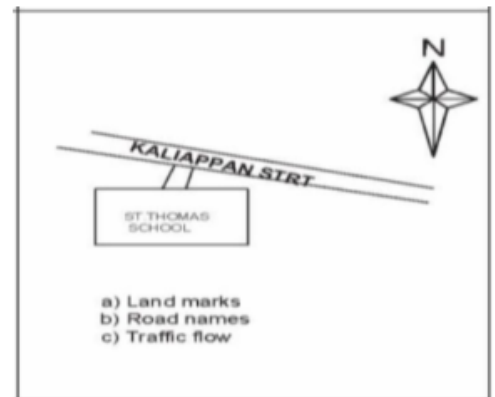

Key MAP View