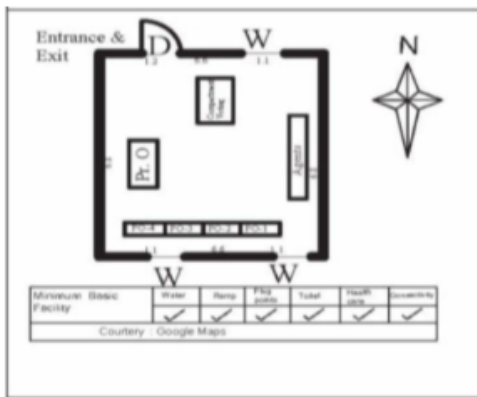

Google Map View

Polling Station Building Front View

Polling Station Front View

Cad View

Key MAP View

<p>S 1</p> <p>பெயர் : ஜான்சன் தந்தை பெயர் : கொக்கப்பன் வீட்டு எண் : 1/2 வயது : 55 பாலினம் : ஆண்</p> <p>Photo is available</p>	JBB7794209	<p>S 2</p> <p>பெயர் : ஜெலிக்ஸ் தந்தை பெயர் : ஜான்சன் வீட்டு எண் : 1/2 வயது : 28 பாலினம் : ஆண்</p> <p>Photo is available</p>	IBU3250073	<p>S 3</p> <p>பெயர் : ஜெனிஷ் கே ஜே தந்தை பெயர் : ஜான்சன் வீட்டு எண் : 1/2 வயது : 25 பாலினம் : ஆண்</p> <p>Photo is available</p>	IBU3250321
<p>4</p> <p>பெயர் : கோபாலசுவாமி தந்தை பெயர் : முத்துசாமி வீட்டு எண் : 1-11 வயது : 85 பாலினம் : ஆண்</p> <p>Photo is available</p>	IBU1317056	<p>5</p> <p>பெயர் : குணசேகரன் தந்தை பெயர் : ராமராஜ் வீட்டு எண் : 1-2,1பி வயது : 72 பாலினம் : ஆண்</p> <p>Photo is available</p>	ROG2597870	<p>6</p> <p>பெயர் : கிரிஜா கணவர் பெயர் : குணசேகரன் வீட்டு எண் : 1-2,1பி வயது : 69 பாலினம் : பெண்</p> <p>Photo is available</p>	ROG2597888
<p>7</p> <p>பெயர் : ஸ்மைல் ஷலோம் தந்தை பெயர் : சந்தோஷ ஜோசப் வீட்டு எண் : 1 ஏ வயது : 23 பாலினம் : பெண்</p> <p>Photo is available</p>	IBU3313806	<p>8</p> <p>பெயர் : சாந்தா கணவர் பெயர் : ராதாகிருஷ்ணன் வீட்டு எண் : 1-C வயது : 83 பாலினம் : பெண்</p> <p>Photo is available</p>	IBU1317031	<p>9</p> <p>பெயர் : செளமயா பிரியதர்ஷினி பீ தாயின் பெயர் : பூரணி ச வீட்டு எண் : 1 சி வயது : 26 பாலினம் : பெண்</p> <p>Photo is available</p>	IBU3184975
<p>10</p> <p>பெயர் : ரித்திக் தந்தை பெயர் : பிரபாகரன் வீட்டு எண் : 1எலி, வயது : 20 பாலினம் : ஆண்</p> <p>Photo is available</p>	IBU3568631	<p>11</p> <p>பெயர் : நடராஜன் தந்தை பெயர் : கோணையசெட்டியார் வீட்டு எண் : 2 வயது : 83 பாலினம் : ஆண்</p> <p>Photo is available</p>	MPR2106276	<p>12</p> <p>பெயர் : ராகுல் தந்தை பெயர் : சித்தார்த்தன் வீட்டு எண் : 2 வயது : 36 பாலினம் : ஆண்</p> <p>Photo is available</p>	IBU0233056
<p>#2 13</p> <p>பெயர் : ஸந்தஜி ஸ்ரீநிவாசன் ஷா தந்தை பெயர் : ஷா சதாகர் வீட்டு எண் : 2 வயது : 25 பாலினம் : ஆண்</p> <p>Photo is available</p>	IBU2629764	<p># 14</p> <p>பெயர் : கீர்த்தி சங்கர் ரவிக்குமார் தந்தை பெயர் : ரவிக்குமார் வீட்டு எண் : 3 வயது : 40 பாலினம் : ஆண்</p> <p>Photo is available</p>	MPR6376776	<p>15</p> <p>பெயர் : மகேஷ் குமார் தந்தை பெயர் : குழந்தைவேலு வீட்டு எண் : 3-11A வயது : 52 பாலினம் : ஆண்</p> <p>Photo is available</p>	IBU0233080
<p>16</p> <p>பெயர் : கமலவேணி கணவர் பெயர் : குழந்தைவேலு வீட்டு எண் : 3-11A வயது : 46 பாலினம் : பெண்</p> <p>Photo is available</p>	IBU0233064	<p>17</p> <p>பெயர் : பூஷ்பலதா ரவிக்குமார் கணவர் பெயர் : ரவிக்குமார் வீட்டு எண் : 3/18சி ராமலிங்க நகர் ஃபர்ஸ்ட் வயது : 65 பாலினம் : பெண்</p> <p>Photo is available</p>	MPR2106391	<p># 18</p> <p>பெயர் : சுப்பன் மணி இதரர் பெயர் : கலைவாணி வீட்டு எண் : 3A சாய் பாதம் அப்பார்ட்மெண்ட் வயது : 71 பாலினம் : ஆண்</p> <p>Photo is available</p>	IBU2662831
<p># 19</p> <p>பெயர் : கலாவாணி மணி கணவர் பெயர் : மணி வீட்டு எண் : 3A சாய் பாதம் அப்பார்ட்மெண்ட் வயது : 68 பாலினம் : பெண்</p> <p>Photo is available</p>	IBU2643948	<p>20</p> <p>பெயர் : கோபாலா கிருஷ்ணன் தந்தை பெயர் : வெங்கடராமன் வீட்டு எண் : 4 வயது : 72 பாலினம் : ஆண்</p> <p>Photo is available</p>	IBU3131695	<p>21</p> <p>பெயர் : விஜயலக்ஷ்மி தந்தை பெயர் : நவந்தம் வீட்டு எண் : 4 வயது : 65 பாலினம் : பெண்</p> <p>Photo is available</p>	IBU3131562
<p>22</p> <p>பெயர் : பாலா சபரி கார்த்திகேயன் தந்தை பெயர் : கோபாலா கிருஷ்ணன் வீட்டு எண் : 4 வயது : 40 பாலினம் : ஆண்</p> <p>Photo is available</p>	IBU3131547	<p>23</p> <p>பெயர் : வேணுகோபால் தந்தை பெயர் : ராமசாமி வீட்டு எண் : 4 ஏ ஸ்ரீ கோகுலம் அப்பார்ட்மெண்ட் வயது : 67 பாலினம் : ஆண்</p> <p>Photo is available</p>	IBU3591435	<p>24</p> <p>பெயர் : கார்த்திக் தந்தை பெயர் : ராஜ் வீட்டு எண் : 4F3 வயது : 36 பாலினம் : ஆண்</p> <p>Photo is available</p>	IBU0130252
<p>25</p> <p>பெயர் : ந.மா.குமாரசாமி இதரர் பெயர் : கு.தனலக்ஷ்மி வீட்டு எண் : 5 வயது : 77 பாலினம் : ஆண்</p> <p>Photo is available</p>	IBU3133592	<p>26</p> <p>பெயர் : கு.தனலக்ஷ்மி கணவர் பெயர் : ந.மா.குமாரசாமி வீட்டு எண் : 5 வயது : 64 பாலினம் : பெண்</p> <p>Photo is available</p>	IBU3130572	<p>27</p> <p>பெயர் : பிரியதர்ஷினி தந்தை பெயர் : ந.மா.குமாரசாமி வீட்டு எண் : 5 வயது : 40 பாலினம் : பெண்</p> <p>Photo is available</p>	IBU3130523
<p>28</p> <p>பெயர் : தேவி கணவர் பெயர் : சண்முகம் வீட்டு எண் : 5/8 வயது : 62 பாலினம் : பெண்</p> <p>Photo is available</p>	IBU3284312	<p>29</p> <p>பெயர் : அண்ணாமலை தந்தை பெயர் : மாணிக்கம் வீட்டு எண் : 6 வயது : 66 பாலினம் : ஆண்</p> <p>Photo is available</p>	MPR6368278	<p>30</p> <p>பெயர் : சாந்தா கணவர் பெயர் : அண்ணாமலை வீட்டு எண் : 6 வயது : 61 பாலினம் : பெண்</p> <p>Photo is available</p>	MPR6368260