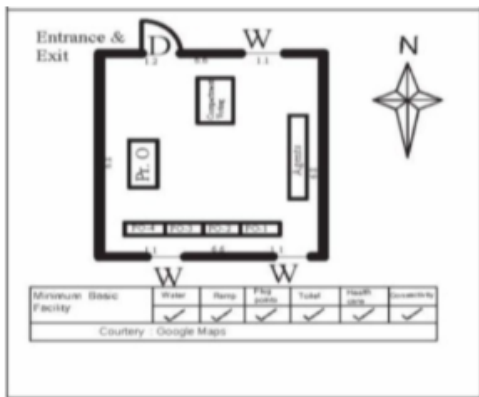

Google Map View

Polling Station Building Front View

Polling Station Front View

Cad View

Key MAP View

1 பெயர் : பாத்திமா கணவர் பெயர்: இம்தியாஸ் வீட்டு எண் : 1 வயது : 55 பாலினம் : பெண்	IBU1677386 Photo is available	2 பெயர் : ஜெயந்தி கணவர் பெயர்: ஜெகநாதன் வீட்டு எண் : 1 வயது : 55 பாலினம் : பெண்	IBU3247111 Photo is available	3 பெயர் : ஜே.விதூவாவினி தந்தை பெயர்: இ.ஜெகநாதன் வீட்டு எண் : 1 வயது : 25 பாலினம் : பெண்	IBU3254695 Photo is available
4 பெயர் : இளங்கோ தந்தை பெயர்: உத்தமன் வீட்டு எண் : 1-3 வயது : 76 பாலினம் : ஆண்	IBU2995702 Photo is available	5 பெயர் : விக்னேஷ்வர் தந்தை பெயர்: அருள்குமார் வீட்டு எண் : 1பீ வயது : 24 பாலினம் : ஆண்	IBU3153541 Photo is available	6 பெயர் : மாதவன் தந்தை பெயர்: ராஜகோபால் வீட்டு எண் : 2 வயது : 25 பாலினம் : ஆண்	IBU3153574 Photo is available
7 பெயர் : ஏ.நிவேதா தந்தை பெயர்: பீ.அன்னதான் வீட்டு எண் : 2/6 வயது : 23 பாலினம் : பெண்	IBU3254216 Photo is available	8 பெயர் : பிரேமலதா அனந்தா பத்மநாபன் தந்தை பெயர்: அனந்தநாராயணன் வீட்டு எண் : 2பீ வயது : 75 பாலினம் : பெண்	IBU3391414 Photo is available	9 பெயர் : ஹரி கிருஷ்ணன் தந்தை பெயர்: சாம்பமூர்த்தி வீட்டு எண் : 3 பீ வயது : 22 பாலினம் : ஆண்	IBU3386398 Photo is available
10 பெயர் : பிரபா கணவர் பெயர்: சாம்பமூர்த்தி வீட்டு எண் : 3பீ 3-வது தளம் வயது : 52 பாலினம் : பெண்	IBU3289972 Photo is available	11 பெயர் : நீல் ஆர் ஷா தந்தை பெயர்: ராஜிவ் டி ஷா வீட்டு எண் : 4ஏ ராமலீகா நகர் வயது : 29 பாலினம் : ஆண்	IBU3297769 Photo is available	12 பெயர் : பாரஸ்பாய் கணவர் பெயர்: பகவன் தாஸ் வீட்டு எண் : 10 வயது : 70 பாலினம் : பெண்	IBU3358660 Photo is available
13 பெயர் : ரேநீ ஸ்டாலின் தந்தை பெயர்: ஸ்டாலின் வீட்டு எண் : 10 வயது : 22 பாலினம் : பெண்	IBU3386414 Photo is available	14 பெயர் : சுப்புலட்சுமி கணவர் பெயர்: முத்து மாணிக்கம் வீட்டு எண் : 10/டி வயது : 75 பாலினம் : பெண்	IBU3387479 Photo is available	15 பெயர் : ஸ்ரீமதி தந்தை பெயர்: ரவி வீட்டு எண் : 10-இ வயது : 25 பாலினம் : பெண்	IBU2704765 Photo is available
16 பெயர் : கதெரின் ஆரோக்கியமேரி கணவர் பெயர்: ராகேஷ் வீட்டு எண் : 10 ஏந் வயது : 30 பாலினம் : பெண்	IBU3358686 Photo is available	17 பெயர் : வெங்கடேஷ் தந்தை பெயர்: அழகர் வீட்டு எண் : 11-4 வயது : 27 பாலினம் : ஆண்	IBU2584910 Photo is available	18 பெயர் : முபாரக்குன்னிலா தந்தை பெயர்: ஏஜஸ்பாஷா வீட்டு எண் : 11-5 வயது : 26 பாலினம் : பெண்	IBU2584936 Photo is available
19 பெயர் : ஷாகுல் ஹமீது தந்தை பெயர்: ஏஜாஸ் பாஷா வீட்டு எண் : 11/5- வயது : 24 பாலினம் : ஆண்	IBU3152725 Photo is available	20 பெயர் : தேவி கணவர் பெயர்: முத்து குமார் வீட்டு எண் : 11- ஏச வயது : 46 பாலினம் : பெண்	IBU3383221 Photo is available	21 பெயர் : தலீப் தந்தை பெயர்: அமர்நாத் கக்ரி வீட்டு எண் : 12 வயது : 74 பாலினம் : ஆண்	IBU2621233 Photo is available
22 பெயர் : மது கணவர் பெயர்: தலிப்கக்ரி வீட்டு எண் : 12 வயது : 71 பாலினம் : பெண்	IBU2662849 Photo is available	23 பெயர் : கிருஷ்ணமூர்த்தி ஜெயதேவ் தந்தை பெயர்: கிருஷ்ணமூர்த்தி வீட்டு எண் : 12 வயது : 59 பாலினம் : ஆண்	IBU2621217 Photo is available	24 பெயர் : பிரதீப் குமார் தந்தை பெயர்: ஸ்ரீராம் வீட்டு எண் : 14/27 வயது : 25 பாலினம் : ஆண்	IBU2704807 Photo is available
25 பெயர் : சதீஷ் குமார் தந்தை பெயர்: ஏகாம்பரம் வீட்டு எண் : 15 வயது : 30 பாலினம் : ஆண்	IBU2704799 Photo is available	26 பெயர் : சண்முகா பிரியா தந்தை பெயர்: ஏகாம்பரம் வீட்டு எண் : 15 வயது : 25 பாலினம் : பெண்	IBU2704773 Photo is available	27 பெயர் : பீ.சங்கரி தந்தை பெயர்: பாலசுந்தரம் வீட்டு எண் : 17 வயது : 23 பாலினம் : பெண்	IBU3254927 Photo is available
28 பெயர் : ரேணுகா கணவர் பெயர்: குமார் வீட்டு எண் : 18a வயது : 68 பாலினம் : பெண்	IBU2021095 Photo is available	# 29 பெயர் : அஜய் விக்னேஷ் ம தந்தை பெயர்: மணிவண்ணன் வீட்டு எண் : 20 வயது : 24 பாலினம் : ஆண்	IBU3152618 Photo is available	30 பெயர் : அருண் தந்தை பெயர்: சீனிவாசன் வீட்டு எண் : 22/1C வயது : 28 பாலினம் : ஆண்	IBU2734598 Photo is available