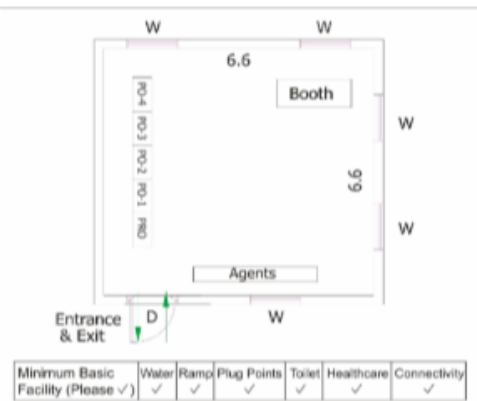

Google Map View

Polling Station Building Front View

Polling Station Front View

Cad View

Key MAP View

1 பெயர் : லலிதா கணவர் பெயர் : கோவிந்தராஜலு வீட்டு எண் : 1 வயது : 68 பாலினம் : பெண் Photo is available	IBU3006442	2 பெயர் : ராஜ்திலக் தந்தை பெயர் : கோவிந்தராஜலு வீட்டு எண் : 1 வயது : 50 பாலினம் : ஆண் Photo is available	MPR2106185	3 பெயர் : பாலா சுப்ரமணியன் தந்தை பெயர் : ஆதிஸாமி வீட்டு எண் : 1 வயது : 47 பாலினம் : ஆண் Photo is available	IBU2663409
4 பெயர் : ராஜ்கமல் தந்தை பெயர் : கோவிந்தராஜலு வீட்டு எண் : 1 வயது : 46 பாலினம் : ஆண் Photo is available	MPR2817575	5 பெயர் : சுவேதா கணவர் பெயர் : ராஜ்திலக் வீட்டு எண் : 1 வயது : 46 பாலினம் : பெண் Photo is available	MPR8894016	6 பெயர் : ராஜமஞ்சரி தந்தை பெயர் : கோவிந்தராஜலு வீட்டு எண் : 1 வயது : 43 பாலினம் : பெண் Photo is available	MPR2817591
7 பெயர் : அன்பரசு தந்தை பெயர் : சுப்பிரமணியன் வீட்டு எண் : 1 வயது : 42 பாலினம் : ஆண் Photo is available	IBU1577261	8 பெயர் : ஜேயெங்குமார் தந்தை பெயர் : பாண்டியன் வீட்டு எண் : 1 வயது : 38 பாலினம் : ஆண் Photo is available	IBU0834770	9 பெயர் : சத்யா கணவர் பெயர் : அன்பரசு வீட்டு எண் : 1 வயது : 35 பாலினம் : பெண் Photo is available	IBU1576875
10 பெயர் : பிரீத்தி தந்தை பெயர் : கார்த்திகேயன் வீட்டு எண் : 1 வயது : 33 பாலினம் : பெண் Photo is available	IBU1577170	11 பெயர் : வள்ளி கணவர் பெயர் : பாலசுப்பிரமணியன் வீட்டு எண் : 1 வயது : 33 பாலினம் : பெண் Photo is available	IBU0791566	12 பெயர் : ஸ்ருதி தந்தை பெயர் : அமிர்தகடேஸ்வரன் வீட்டு எண் : 1 வயது : 31 பாலினம் : பெண் Photo is available	IBU1577188
S 13 பெயர் : ஹர்சிதா தந்தை பெயர் : சித்தையன் வீட்டு எண் : 1 வயது : 30 பாலினம் : பெண் DELETED Photo is available	IBU1577279	14 பெயர் : பால்பிரசாந்தி தந்தை பெயர் : கார்த்திகேயன் வீட்டு எண் : 1 வயது : 30 பாலினம் : பெண் Photo is available	IBU1577238	15 பெயர் : சித்தார்த் ஹி போபட் தந்தை பெயர் : ஹிட்டன் ஹி போபட் வீட்டு எண் : 1-B வயது : 31 பாலினம் : ஆண் Photo is available	IBU1110469
16 பெயர் : பிரபாவதி தாயின் பெயர் : தேவகி வீட்டு எண் : 2 வயது : 56 பாலினம் : பெண் Photo is available	IBU3006467	17 பெயர் : ஹேமந்த் குமார் தந்தை பெயர் : பால்ராஜ் வீட்டு எண் : 2 வயது : 35 பாலினம் : ஆண் Photo is available	IBU1458777	18 பெயர் : ஜெகதீஸ் ஹிந்துஜா தந்தை பெயர் : மோதிராம் ஹிந்துஜா வீட்டு எண் : 2ஏ வயது : 69 பாலினம் : ஆண் Photo is available	IBU3135274
19 பெயர் : வினிதா ஹிந்துஜா கணவர் பெயர் : ஜெகதீஷ் ஹிந்துஜா வீட்டு எண் : 2ஏ வயது : 65 பாலினம் : பெண் Photo is available	IBU3124104	20 பெயர் : பிரியங்கா தந்தை பெயர் : சேத்தன் ஷாஹ் வீட்டு எண் : 2-A வயது : 28 பாலினம் : பெண் Photo is available	IBU2705085	21 பெயர் : ராதிகா கு கணவர் பெயர் : குனால ஹிந்துஜா வீட்டு எண் : 2ஏ/1 வயது : 36 பாலினம் : பெண் Photo is available	IBU3124112
22 பெயர் : கிரிகிகா ஹி கணவர் பெயர் : கரண் ஹிந்துஜா வீட்டு எண் : 2ஏ/1 வயது : 34 பாலினம் : பெண் Photo is available	IBU3124096	23 பெயர் : மாயா மோ ஹிந்துஜா தந்தை பெயர் : மோதிராம் ஹிந்துஜா வீட்டு எண் : 2ஏ/2 வயது : 80 பாலினம் : பெண் Photo is available	IBU3124138	24 பெயர் : துவரகதாஸ் மோ ஹிந்துஜா தந்தை பெயர் : மோதிராம் ஹிந்துஜா வீட்டு எண் : 2ஏ/2 வயது : 79 பாலினம் : ஆண் Photo is available	IBU3124120
25 பெயர் : கரண் ஹிந்துஜா தந்தை பெயர் : ஜெகதீஷ் ஹிந்துஜா வீட்டு எண் : 2ஏ,2வது வீதீ வயது : 35 பாலினம் : ஆண் Photo is available	IBU3124088	26 பெயர் : சந்தா கணவர் பெயர் : மகாதேவன் வீட்டு எண் : 2ஏ ஏ 3 வயது : 80 பாலினம் : பெண் Photo is available	IBU3343035	27 பெயர் : உதயகுமார் தந்தை பெயர் : ராஜ் வீட்டு எண் : 2ஏ1 வயது : 69 பாலினம் : ஆண் Photo is available	IBU2705119
28 பெயர் : குருலட்சுமி கணவர் பெயர் : ராஜ்உதயகுமார் வீட்டு எண் : 2C1 வயது : 57 பாலினம் : பெண் Photo is available	IBU2705226	29 பெயர் : அரவிந்த் குமார் தந்தை பெயர் : உதயா குமார் வீட்டு எண் : 2ஏ1 வயது : 27 பாலினம் : ஆண் Photo is available	IBU2705036	30 பெயர் : ரேணுகா கணவர் பெயர் : அசோக்ராஜ் வீட்டு எண் : 2EF வயது : 61 பாலினம் : பெண் Photo is available	IBU1317866