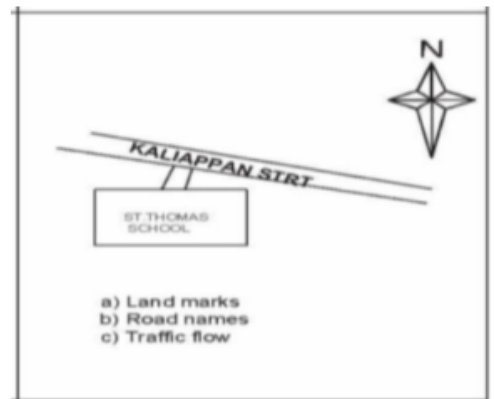

Cad View

Key MAP View