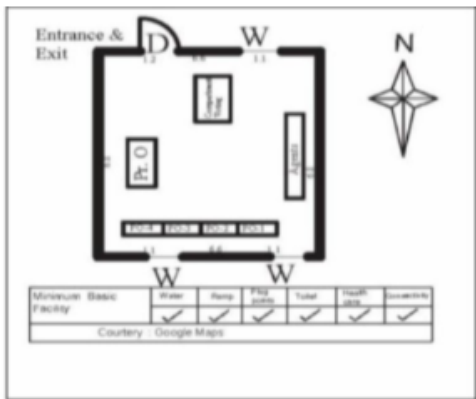

Google Map View

Polling Station Building Front View

Polling Station Front View

Cad View

Key MAP View

1 பெயர் : பாண்டியன் தந்தை பெயர்: அங்குசுவாமி வீட்டு எண் : 1 வயது : 64 பாலினம் : ஆண் Photo is available	IBU1111301	2 பெயர் : தங்கரத்தினம் கணவர் பெயர்: பாண்டியன் வீட்டு எண் : 1 வயது : 57 பாலினம் : பெண் Photo is available	IBU1111434	3 பெயர் : நரேந்திர நாதன் தந்தை பெயர்: நாராயணசாமி வீட்டு எண் : 1 வயது : 47 பாலினம் : ஆண் Photo is available	IBU0416941
4 பெயர் : சதீஷ் குமார் தந்தை பெயர்: பாண்டியன் வீட்டு எண் : 1 வயது : 37 பாலினம் : ஆண் Photo is available	IBU1111319	5 பெயர் : ராஜாத்தி கணவர் பெயர்: சந்திரன் வீட்டு எண் : 2 வயது : 63 பாலினம் : பெண் Photo is available	IBU3343654	S2 6 பெயர் : செந்தில்குரு தந்தை பெயர்: திருவாசகம் வீட்டு எண் : 2 வயது : 37 பாலினம் : ஆண் Photo is available	IBU1570647
7 பெயர் : நாட்ராயன் தந்தை பெயர்: கருப்பண்ணன் வீட்டு எண் : 4 வயது : 74 பாலினம் : ஆண் Photo is available	MPR6418131	8 பெயர் : சாமியாத்தாள் கணவர் பெயர்: நாட்ராயன் வீட்டு எண் : 4 வயது : 68 பாலினம் : பெண் Photo is available	MPR6418123	9 பெயர் : சரவணன் தந்தை பெயர்: நாட்ராயன் வீட்டு எண் : 4 வயது : 48 பாலினம் : ஆண் Photo is available	MPR3235314
10 பெயர் : கண்ணன் தந்தை பெயர்: மூக்கன் வீட்டு எண் : 4 வயது : 45 பாலினம் : ஆண் Photo is available	IBU0790014	S2 11 பெயர் : ரம்யா தந்தை பெயர்: மாநிமுத்து வீட்டு எண் : 4 வயது : 26 பாலினம் : பெண் Photo is available	IBU3265485	12 பெயர் : ஆகாஷ் குமார் தந்தை பெயர்: பூநிவாசன் வீட்டு எண் : 4 வயது : 23 பாலினம் : ஆண் Photo is available	IBU3405446
13 பெயர் : ரிந்திஷ் குமார் தந்தை பெயர்: கண்ணன் வீட்டு எண் : 4 வயது : 19 பாலினம் : ஆண் Photo is available	IBU3750676	14 பெயர் : அமிதா ரேபேக்கா தந்தை பெயர்: ஆஸ்பான் எட்வின் வீட்டு எண் : 4/100 வயது : 25 பாலினம் : பெண் Photo is available	IBU3274651	15 பெயர் : கீதாஞ்சலி கணவர் பெயர்: பப்புள்ளை வீட்டு எண் : 4C வயது : 43 பாலினம் : பெண் Photo is available	IBU1955996
16 பெயர் : சாமியாத்தாள் கணவர் பெயர்: வெள்ளைசாமி வீட்டு எண் : ஐந்து வயது : 69 பாலினம் : பெண் Photo is available	IBU3564408	17 பெயர் : சதீஷ் குமார் தந்தை பெயர்: வெள்ளை சாமி வீட்டு எண் : 5 வயது : 37 பாலினம் : ஆண் Photo is available	IBU3565934	18 பெயர் : மதுமிதா தந்தை பெயர்: விஜயா குமார் வீட்டு எண் : 05 வயது : 22 பாலினம் : பெண் Photo is available	IBU3377918
19 பெயர் : விஜயகுமார் தந்தை பெயர்: ராஜாசாமி செட்டி வீட்டு எண் : 5-3 வயது : 67 பாலினம் : ஆண் Photo is available	IBU2570554	20 பெயர் : விஜயா கணவர் பெயர்: விஜயகுமார் வீட்டு எண் : 5-3 வயது : 60 பாலினம் : பெண் Photo is available	IBU2570562	21 பெயர் : சாமுகுட்டன் தந்தை பெயர்: மாதவனிக்கர் வீட்டு எண் : 6 வயது : 89 பாலினம் : ஆண் Photo is available	IBU2980639
22 பெயர் : சரோஜம் கணவர் பெயர்: சாமுகுட்டன் வீட்டு எண் : 6 வயது : 81 பாலினம் : பெண் Photo is available	MPR2105799	23 பெயர் : ரகு நாவலூர் தந்தை பெயர்: சாமுகுட்டன் வீட்டு எண் : 6 வயது : 59 பாலினம் : ஆண் Photo is available	IBU2980647	24 பெயர் : நாகராஜ் தந்தை பெயர்: வாஞ்சியப்பன் வீட்டு எண் : 6 வயது : 48 பாலினம் : ஆண் Photo is available	IBU3130762
25 பெயர் : பூபதி தந்தை பெயர்: சங்கரலிங்கம் வீட்டு எண் : 6 வயது : 29 பாலினம் : ஆண் Photo is available	IBU3377959	26 பெயர் : மகாலட்சுமி கணவர் பெயர்: பூபதி வீட்டு எண் : 6 வயது : 28 பாலினம் : பெண் Photo is available	IBU3345543	27 பெயர் : அதுல் ரகு தந்தை பெயர்: ரகு வீட்டு எண் : 6 வயது : 27 பாலினம் : ஆண் Photo is available	IBU2541043
28 பெயர் : லோகேஷ் தந்தை பெயர்: நாகராஜ் வீட்டு எண் : 6 வயது : 23 பாலினம் : ஆண் Photo is available	IBU3347739	29 பெயர் : வினோத் தந்தை பெயர்: மாதவ மேனன் வீட்டு எண் : 6-1 வயது : 61 பாலினம் : ஆண் Photo is available	IBU1459486	30 பெயர் : கீதா கணவர் பெயர்: வினோத் வீட்டு எண் : 6-1 வயது : 55 பாலினம் : பெண் Photo is available	IBU1459429