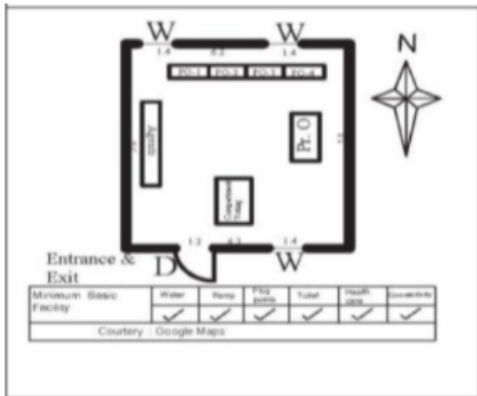

Google Map View

Polling Station Building Front View

Polling Station Front View

Cad View

Key MAP View

1 பெயர் : கெள்சல்யா கணவர் பெயர் : மூர்த்தி வீட்டு எண் : 1 வயது : 67 பாலினம் : பெண் Photo is available	IBU1677970	2 பெயர் : சாகுல்அமீது தந்தை பெயர் : சையதுமுசுமது வீட்டு எண் : 1 வயது : 56 பாலினம் : ஆண் Photo is available	IBU1678026	3 பெயர் : பாபு தந்தை பெயர் : பாஷ்சா வீட்டு எண் : 1 வயது : 54 பாலினம் : ஆண் Photo is available	IBU1577717
4 பெயர் : வசந்தி கணவர் பெயர் : சரவணகுமார் வீட்டு எண் : 1 வயது : 53 பாலினம் : பெண் Photo is available	IBU1577725	S 5 பெயர் : நெல்சன் தந்தை பெயர் : தேவமணி வீட்டு எண் : 1 வயது : 49 பாலினம் : ஆண் DELETED	IBU1577774	6 பெயர் : வனஜா கணவர் பெயர் : ராகவன் வீட்டு எண் : 1 வயது : 47 பாலினம் : பெண் Photo is available	IBU1577808
7 பெயர் : மேகலா கணவர் பெயர் : ராஜேந்திரன் வீட்டு எண் : 1 வயது : 44 பாலினம் : பெண் Photo is available	IBU1577857	8 பெயர் : தனலட்சுமி கணவர் பெயர் : பிரபாகரன் வீட்டு எண் : 1 வயது : 40 பாலினம் : பெண் Photo is available	IBU1577881	9 பெயர் : ஆயிசாபானு கணவர் பெயர் : சாகுல்அமீது வீட்டு எண் : 1 வயது : 35 பாலினம் : பெண் Photo is available	IBU1577931
10 பெயர் : மோனிஷா தந்தை பெயர் : திருநாவுக்கரசு வீட்டு எண் : 1 வயது : 33 பாலினம் : பெண் Photo is available	IBU1577998	11 பெயர் : ஜரன்பிராங்ளின் தந்தை பெயர் : பாக்கியநாதன் வீட்டு எண் : 1 வயது : 32 பாலினம் : ஆண் Photo is available	IBU1578038	12 பெயர் : நித்யா தாயின் பெயர் : புலனேஷ்வரி வீட்டு எண் : 1 வயது : 32 பாலினம் : பெண் Photo is available	IBU1578061
13 பெயர் : மன்கூர்அலிகான் தந்தை பெயர் : கானாமைதீன் வீட்டு எண் : 1 வயது : 32 பாலினம் : ஆண் Photo is available	IBU1578087	14 பெயர் : ஜேக்கப் தந்தை பெயர் : பாக்கியநாதன் வீட்டு எண் : 1 வயது : 32 பாலினம் : ஆண் Photo is available	IBU1578095	15 பெயர் : ஹேமலதா தாயின் பெயர் : தனபாக்கியம் வீட்டு எண் : 1 வயது : 30 பாலினம் : பெண் Photo is available	IBU1578111
16 பெயர் : ரேஷ்மா தந்தை பெயர் : பாலகிருஷ்ணன் வீட்டு எண் : 1 வயது : 30 பாலினம் : பெண் Photo is available	IBU1578129	17 பெயர் : கண்ணன் தந்தை பெயர் : குப்புராஜ் வீட்டு எண் : 1 வயது : 29 பாலினம் : ஆண் Photo is available	IBU1578210	18 பெயர் : செல்வகுமார் தந்தை பெயர் : செல்வம் வீட்டு எண் : 1 வயது : 29 பாலினம் : ஆண் Photo is available	IBU1578228
19 பெயர் : முத்துக்குமார் தாயின் பெயர் : மகேஷ்வரி வீட்டு எண் : 1 வயது : 29 பாலினம் : ஆண் Photo is available	IBU1578269	20 பெயர் : நெளசின்பானு தந்தை பெயர் : பாபு வீட்டு எண் : 1 வயது : 29 பாலினம் : பெண் Photo is available	IBU1578194	21 பெயர் : உமாமகேஜ்வரி தந்தை பெயர் : மகாலிங்கம் வீட்டு எண் : 1 வயது : 29 பாலினம் : பெண் Photo is available	IBU1578244
22 பெயர் : கலை செல்வி அ கணவர் பெயர் : அழகுராஜா வீட்டு எண் : 1 அன்னை இந்திரா நகர் வயது : 46 பாலினம் : பெண் Photo is available	IBU3735776	23 பெயர் : ஐயப்பன் தந்தை பெயர் : கணேசன் வீட்டு எண் : 1-C வயது : 57 பாலினம் : ஆண் Photo is available	IBU1110923	24 பெயர் : அமுதா கணவர் பெயர் : உதயசூரியன் வீட்டு எண் : 2 வயது : 54 பாலினம் : பெண் Photo is available	MPR6461412
25 பெயர் : நவந்தன் தாயின் பெயர் : காந்தி மதி வீட்டு எண் : 2/2 வயது : 27 பாலினம் : ஆண் Photo is available	IBU2705358	26 பெயர் : கோவிந்தராஜன் தந்தை பெயர் : தாத்திரெட்டி வீட்டு எண் : 2-4 வயது : 70 பாலினம் : ஆண் Photo is available	IBU2983013	27 பெயர் : ஜோதிமணி கணவர் பெயர் : கோவிந்தராஜன் வீட்டு எண் : 2-4 வயது : 65 பாலினம் : பெண் Photo is available	IBU2983021
28 பெயர் : தீபா தந்தை பெயர் : கோவிந்தராஜன் வீட்டு எண் : 2-4 வயது : 45 பாலினம் : பெண் Photo is available	MPR2608644	29 பெயர் : பெருமாள் தந்தை பெயர் : திருமூர்த்தி வீட்டு எண் : 3 வயது : 72 பாலினம் : ஆண் Photo is available	IBU2983039	30 பெயர் : வசந்தி கணவர் பெயர் : பெருமாள் வீட்டு எண் : 3 வயது : 63 பாலினம் : பெண் Photo is available	MPR3181013