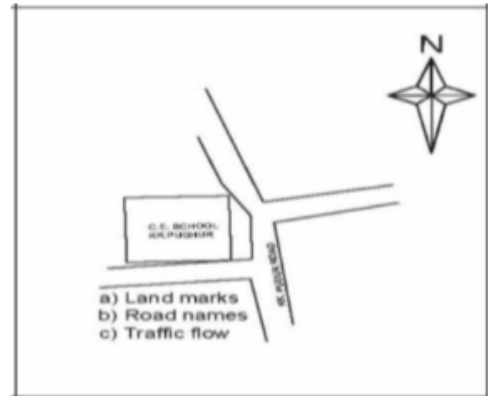

Cad View

Key MAP View