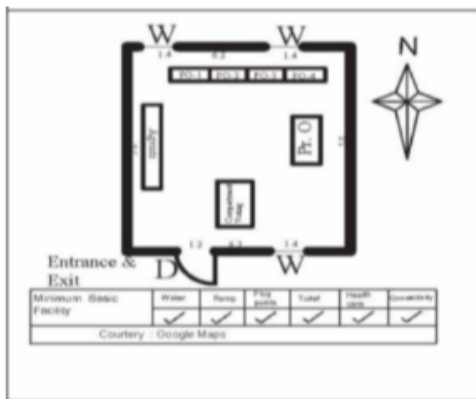

Cad View

Key MAP View