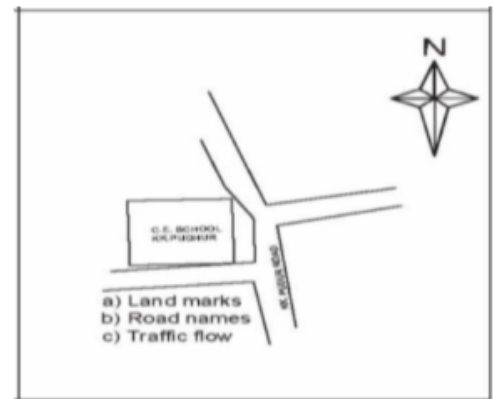

Cad View

Key MAP View