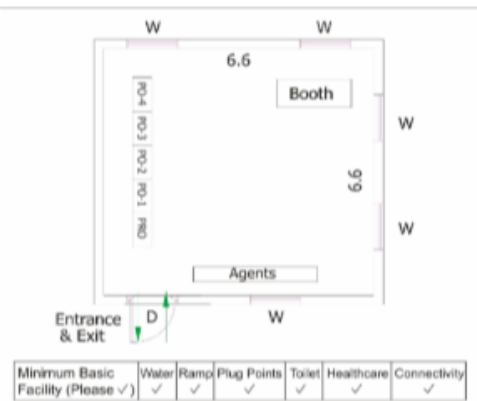

**Google Map View**

**Polling Station Building Front View**

**Polling Station Front View**

**Cad View**

**Key MAP View**

1 பெயர் : பால்ராஜ் தந்தை பெயர்: சுந்தரம் வீட்டு எண் : 12எ வயது : 69 பாலினம் : ஆண் Photo is available	IBU3406394	2 பெயர் : சுபைர் பக்கீர் முகமது தந்தை பெயர்: பக்கீர் முகமது வீட்டு எண் : 12சி வயது : 42 பாலினம் : ஆண் Photo is available	IBU3743382	3 பெயர் : நஸ்ரின் தந்தை பெயர்: முஸ்தஃபா வீட்டு எண் : 12எ வயது : 26 பாலினம் : பெண் Photo is available	IBU3275567
4 பெயர் : ஹர்ஷ்குமார தந்தை பெயர்: பாக்யராஜ் வீட்டு எண் : 12இ வயது : 26 பாலினம் : ஆண் Photo is available	IBU3381316	5 பெயர் : பாக்யராஜ் தந்தை பெயர்: கித்தன் வீட்டு எண் : 12ஆர் வயது : 57 பாலினம் : ஆண் Photo is available	IBU3347879	6 பெயர் : முத்துக்கருப்பன் தந்தை பெயர்: ராமசாமிசெட்டியார் வீட்டு எண் : 13 வயது : 66 பாலினம் : ஆண் Photo is available	MPR2916658
7 பெயர் : விசாலாட்சி கணவர் பெயர்: முத்துக்கருப்பன் வீட்டு எண் : 13 வயது : 65 பாலினம் : பெண் Photo is available	MPR2809705	8 பெயர் : ராமசாமி தந்தை பெயர்: முத்துக்கருப்பன் வீட்டு எண் : 13 வயது : 40 பாலினம் : ஆண் Photo is available	MPR2916690	9 பெயர் : ரத்தினகுமார் தந்தை பெயர்: முத்துக்கருப்பன் வீட்டு எண் : 13 வயது : 39 பாலினம் : ஆண் Photo is available	MPR2579324
10 பெயர் : வேல்முருகன் தந்தை பெயர்: ராமசாமி வீட்டு எண் : 14-A வயது : 54 பாலினம் : ஆண் Photo is available	IBU0256669	11 பெயர் : மலர்விழி தந்தை பெயர்: மூர்த்தி வீட்டு எண் : 14-A வயது : 40 பாலினம் : பெண் Photo is available	IBU0256677	12 பெயர் : சரோஜினிதாமஸ் கணவர் பெயர்: ஜார்ஜ்தாமஸ் வீட்டு எண் : 15 வயது : 90 பாலினம் : பெண் Photo is available	MPR2579407
13 பெயர் : சேகர் தந்தை பெயர்: தங்கவேல் வீட்டு எண் : 15 வயது : 57 பாலினம் : ஆண் Photo is available	IBU1957133	14 பெயர் : முருகேசன் தந்தை பெயர்: சுப்பையா வீட்டு எண் : 15 வயது : 46 பாலினம் : ஆண் Photo is available	IBU1620301	15 பெயர் : அம்பிகா கணவர் பெயர்: முருகேசன் வீட்டு எண் : 15 வயது : 41 பாலினம் : பெண் Photo is available	IBU1620319
16 பெயர் : காவேரி கணவர் பெயர்: சேகர் வீட்டு எண் : 15 வயது : 37 பாலினம் : பெண் Photo is available	IBU1957208	#2 17 பெயர் : மணிகண்டன் தந்தை பெயர்: சேகர் வீட்டு எண் : 15 வயது : 30 பாலினம் : ஆண் Photo is available	IBU1957232	18 பெயர் : ரூபா தந்தை பெயர்: சேகர் வீட்டு எண் : 15 வயது : 28 பாலினம் : பெண் Photo is available	IBU1957125
19 பெயர் : ஜவஹர்உண்மைதாமஸ் தந்தை பெயர்: ஜார்ஜ்தாமஸ் வீட்டு எண் : 15-1 வயது : 53 பாலினம் : ஆண் Photo is available	MPR2579415	20 பெயர் : தேவத்தாமஸ் தந்தை பெயர்: ஜார்ஜ்தாமஸ் வீட்டு எண் : 15-2 வயது : 57 பாலினம் : ஆண் Photo is available	MPR2579423	21 பெயர் : பிரியாஷேரந்தாமஸ் கணவர் பெயர்: தேவத்தாமஸ் வீட்டு எண் : 15-2 வயது : 56 பாலினம் : பெண் Photo is available	MPR2579431
22 பெயர் : அப்துல்மஜீத் தந்தை பெயர்: ஒலிசாகிப் வீட்டு எண் : 16 வயது : 81 பாலினம் : ஆண் Photo is available	IBU0421198	23 பெயர் : ராஜாமணி தந்தை பெயர்: நாராயணன் வீட்டு எண் : 16 வயது : 78 பாலினம் : ஆண் Photo is available	IBU3002854	24 பெயர் : விஜயலட்சுமி கணவர் பெயர்: ராஜாமணி வீட்டு எண் : 16 வயது : 69 பாலினம் : பெண் Photo is available	MPR3266442
25 பெயர் : கணேசன் தந்தை பெயர்: சுப்பையா வீட்டு எண் : 16 வயது : 62 பாலினம் : ஆண் Photo is available	IBU0970665	26 பெயர் : ரஹ்மத்துல்லா தந்தை பெயர்: அப்துல்மஜீத் வீட்டு எண் : 16 வயது : 51 பாலினம் : ஆண் Photo is available	IBU0421214	27 பெயர் : சாந்தலி தந்தை பெயர்: அப்துல்மஜீத் வீட்டு எண் : 16 வயது : 45 பாலினம் : பெண் Photo is available	IBU0421222
28 பெயர் : பாலாஜி தந்தை பெயர்: ராஜாமணி வீட்டு எண் : 16 வயது : 43 பாலினம் : ஆண் Photo is available	MPR2579449	29 பெயர் : பிரியதர்ஷினி தந்தை பெயர்: கணேசன் வீட்டு எண் : 16 வயது : 25 பாலினம் : பெண் Photo is available	IBU2705622	30 பெயர் : சபூரா கணவர் பெயர்: ரஹ்மத்துல்லா வீட்டு எண் : 16-133-16 வயது : 45 பாலினம் : பெண் Photo is available	IBU0421230