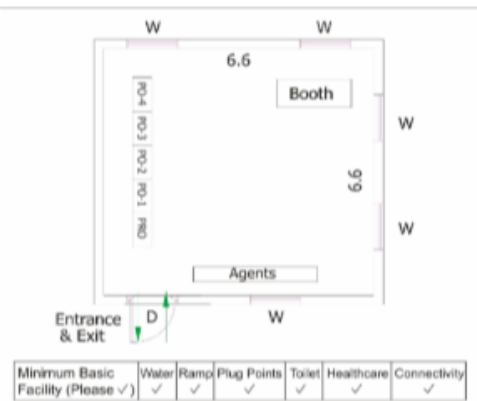

Google Map View

Polling Station Building Front View

Polling Station Front View

Cad View

Key MAP View

1 பெயர் : அருண் குமார் தந்தை பெயர் : கிருஷ்ணமூர்த்தி வீட்டு எண் : 1 வயது : 31 பாலினம் : ஆண் Photo is available	IBU1952944	2 பெயர் : ஆகாஷ் ரா தந்தை பெயர் : ராம் பிரகாஷ் வீட்டு எண் : 1 வயது : 24 பாலினம் : ஆண் Photo is available	IBU3322005	3 பெயர் : ஆனந்திபட் கணவர் பெயர் : சத்தியேந்திரபட் வீட்டு எண் : 1-1 வயது : 75 பாலினம் : பெண் Photo is available	IBU2973337
4 பெயர் : சீதாலட்சுமி கணவர் பெயர் : தனகோட்டி வீட்டு எண் : 2 வயது : 77 பாலினம் : பெண் Photo is available	MPR6344550	5 பெயர் : நமச்சிவாயம் தந்தை பெயர் : தனகோட்டி வீட்டு எண் : 2 வயது : 55 பாலினம் : ஆண் Photo is available	MPR6338396	6 பெயர் : பவித்ரா நமச்சிவாயம் கணவர் பெயர் : நமச்சிவாயம் வீட்டு எண் : 2 வயது : 46 பாலினம் : பெண் Photo is available	MPR6342034
7 பெயர் : மிதிலா தந்தை பெயர் : சேகர் வீட்டு எண் : 2 வயது : 25 பாலினம் : பெண் Photo is available	IBU3332103	8 பெயர் : லத்தீப் தந்தை பெயர் : மாதார்ஷா வீட்டு எண் : 2-1 வயது : 80 பாலினம் : ஆண் Photo is available	MPR2599538	9 பெயர் : சம்சட் பேகம் தாயின் பெயர் : லதீஃப் வீட்டு எண் : 2/1 வயது : 53 பாலினம் : பெண் Photo is available	IBU3222767
10 பெயர் : முகமது அன்சர் தந்தை பெயர் : லத்தீப் வீட்டு எண் : 2-1 வயது : 51 பாலினம் : ஆண் Photo is available	MPR2599645	11 பெயர் : முஹம்தா ரீஹானா கணவர் பெயர் : முகம்மது அன்சர் வீட்டு எண் : 2-1 வயது : 44 பாலினம் : பெண் Photo is available	MPR2599660	12 பெயர் : தியாகேஷ் கி தந்தை பெயர் : கிருஷ்ணமூர்த்தி வீட்டு எண் : 2/4 வயது : 26 பாலினம் : ஆண் Photo is available	IBU3703725
13 பெயர் : பிரவின குமார் தந்தை பெயர் : குணசேகரன் வீட்டு எண் : 2/216 ஏ4 வயது : 33 பாலினம் : ஆண் Photo is available	IBU0787804	14 பெயர் : சக்திவேல் தந்தை பெயர் : அங்கமுத்து வீட்டு எண் : 3 வயது : 55 பாலினம் : ஆண் Photo is available	MPR2426997	15 பெயர் : சீதாலட்சுமி கணவர் பெயர் : கந்தசாமி வீட்டு எண் : 3-2 வயது : 61 பாலினம் : பெண் Photo is available	IBU0853556
16 பெயர் : சந்தோஷ் குமார் தந்தை பெயர் : கந்தசாமி வீட்டு எண் : 3-2 வயது : 41 பாலினம் : ஆண் Photo is available	IBU0853549	17 பெயர் : ரக்ஷிதா தந்தை பெயர் : ரவிராஜ் வீட்டு எண் : 3-2 வயது : 28 பாலினம் : பெண் Photo is available	IBU2570174	18 பெயர் : லக்ஷ்மி நாராயணன் தந்தை பெயர் : நரசிம்மன் வீட்டு எண் : 4/110 சுப்பம்மாள் லே அவுட் வயது : 65 பாலினம் : ஆண் Photo is available	IBU3754207
19 பெயர் : முருகேசன் தந்தை பெயர் : கிருஷ்ணகவுடர் வீட்டு எண் : 5 வயது : 78 பாலினம் : ஆண் Photo is available	IBU2973345	20 பெயர் : சரோஜா கணவர் பெயர் : சுப்பிரமணியன் வீட்டு எண் : 5 வயது : 68 பாலினம் : பெண் Photo is available	IBU3377777	21 பெயர் : விசாலாட்சி கணவர் பெயர் : முருகேசன் வீட்டு எண் : 5 வயது : 66 பாலினம் : பெண் Photo is available	IBU2973352
22 பெயர் : பிரசாத் தந்தை பெயர் : முருகேசன் வீட்டு எண் : 5 வயது : 42 பாலினம் : ஆண் Photo is available	MPR6336077	23 பெயர் : கார்த்திகேயன் தந்தை பெயர் : பழனிச்சாமி வீட்டு எண் : 5A வயது : 32 பாலினம் : ஆண் Photo is available	IBU1316199	24 பெயர் : சேஷசாலி தந்தை பெயர் : கிருஷ்ணசாமி வீட்டு எண் : 7 வயது : 81 பாலினம் : ஆண் Photo is available	IBU1316207
25 பெயர் : பவித்ரா தந்தை பெயர் : ராமசாமி வீட்டு எண் : 7 வயது : 28 பாலினம் : பெண் Photo is available	IBU1952985	26 பெயர் : விஜயராகவன் தந்தை பெயர் : கிருஷ்ண அய்யங்கார் வீட்டு எண் : 7-1 வயது : 90 பாலினம் : ஆண் Photo is available	IBU2973360	27 பெயர் : சஜித் பா தந்தை பெயர் : பாபு வீட்டு எண் : 7/15 வயது : 22 பாலினம் : ஆண் Photo is available	IBU3663259
# 28 பெயர் : பவித்ரா தந்தை பெயர் : விஜயகுமார் வீட்டு எண் : 8-22 வயது : 32 பாலினம் : பெண் Photo is available	IBU1316223	29 பெயர் : உமா லெச்சுமி தந்தை பெயர் : விஜயகுமார் வீட்டு எண் : 8-22 வயது : 30 பாலினம் : பெண் Photo is available	IBU1316249	30 பெயர் : ராஜு கணவர் பெயர் : ரத்தினாகரன் வீட்டு எண் : 9 வயது : 80 பாலினம் : பெண் Photo is available	IBU2973386