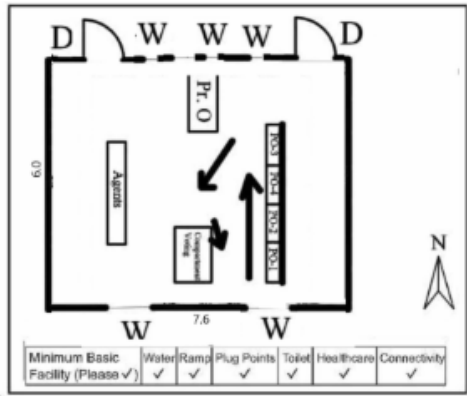

Google Map View

Polling Station Building Front View

Polling Station Front View

Cad View

Key MAP View

1 பெயர் : ரிஷியஸ்வந்தமேத்தா தே தாயின் பெயர் : மீனாக்சுதி வீட்டு எண் : 2 வயது : 21 பாலினம் : ஆண் Photo is available	IBU3481561	2 பெயர் : மேகலா தந்தை பெயர் : சதீஷ் வீட்டு எண் : 2/6 வயது : 40 பாலினம் : பெண் Photo is available	FRW4226544	3 பெயர் : மீனாக்சுதி கணவர் பெயர் : தேவிகா பிரசாத் வீட்டு எண் : 2c வயது : 42 பாலினம் : பெண் Photo is available	IBU1990886
4 பெயர் : முத்துராமன் தந்தை பெயர் : மகாலிங்கம் வீட்டு எண் : 5 வயது : 52 பாலினம் : ஆண் Photo is available	IBU3139011	5 பெயர் : லலிதா சுப்புலட்சுமி தந்தை பெயர் : சுப்ரமணியன் வீட்டு எண் : 5 வயது : 46 பாலினம் : பெண் Photo is available	IBU3138997	# 6 பெயர் : ஹேமந்த் குமார் அசோக்குமார் தந்தை பெயர் : அசோக்குமார் வீட்டு எண் : சைட் எண்.5 வயது : 35 பாலினம் : ஆண் Photo is available	IBU2038792
7 பெயர் : ரவிக்குமார் தந்தை பெயர் : தண்டபாணி வீட்டு எண் : 10 வயது : 63 பாலினம் : ஆண் Photo is available	IBU0850602	8 பெயர் : பாலசுப்பிரமணியம் தந்தை பெயர் : தங்கவேல் வீட்டு எண் : 27 வயது : 44 பாலினம் : ஆண் Photo is available	IBU1646058	9 பெயர் : பழனியப்பன் தந்தை பெயர் : சிவசைலம் வீட்டு எண் : 35 வயது : 77 பாலினம் : ஆண் Photo is available	IBU0533265
10 பெயர் : மல்விகா கணவர் பெயர் : பழனியப்பன் வீட்டு எண் : 35 வயது : 72 பாலினம் : பெண் Photo is available	IBU0533257	11 பெயர் : அர்ச்சுனா தந்தை பெயர் : பழனியப்பன் வீட்டு எண் : 35 வயது : 40 பாலினம் : பெண் Photo is available	IBU0533232	12 பெயர் : ச மீரா கணவர் பெயர் : கி நரேந்திரன் வீட்டு எண் : 44 வயது : 44 பாலினம் : பெண் Photo is available	IBU1397488
13 பெயர் : பாப்பு கணவர் பெயர் : பாலசுப்பிரமணி வீட்டு எண் : 101 வயது : 58 பாலினம் : பெண் Photo is available	IBU0569904	14 பெயர் : மணிமேகலை தந்தை பெயர் : பாலசுப்பிரமணி வீட்டு எண் : 101 வயது : 32 பாலினம் : பெண் Photo is available	IBU0569896	15 பெயர் : எஸ் ஹரிஹரன் தந்தை பெயர் : மணி வீட்டு எண் : 107 வயது : 65 பாலினம் : ஆண் Photo is available	NLN2502953
16 பெயர் : அபர்ணா தந்தை பெயர் : ஹரிஹரன் வீட்டு எண் : 307 வயது : 28 பாலினம் : பெண் Photo is available	IBU3294113	17 பெயர் : சீத்தாலட்சுமி கணவர் பெயர் : ராமசுப்பிரமணியன் வீட்டு எண் : A3 வயது : 77 பாலினம் : பெண் Photo is available	IBU2758126	18 பெயர் : ராதிகா கணவர் பெயர் : சூர்யபிரகாஷ் வீட்டு எண் : A5 வயது : 53 பாலினம் : பெண் Photo is available	MPR7585227
19 பெயர் : வசந்தலட்சுமி தந்தை பெயர் : வைத்தியநாதன் வீட்டு எண் : A-9 வயது : 32 பாலினம் : பெண் Photo is available	IBU0869453	20 பெயர் : விஸ்வநாதன் தந்தை பெயர் : அங்கன் வீட்டு எண் : A11 வயது : 73 பாலினம் : ஆண் Photo is available	MPR8249682	21 பெயர் : ரேணுகா கணவர் பெயர் : விஸ்வநாதன் வீட்டு எண் : A11 வயது : 70 பாலினம் : பெண் Photo is available	MPR8249690
22 பெயர் : ஜெயபுரீ தந்தை பெயர் : விஸ்வநாதன் வீட்டு எண் : A11 வயது : 44 பாலினம் : பெண் Photo is available	MPR8249708	23 பெயர் : வேணுகோபால் தந்தை பெயர் : கணேசன் வீட்டு எண் : A16 வயது : 51 பாலினம் : ஆண் Photo is available	MPR7588403	24 பெயர் : மேகலா கணவர் பெயர் : வேணுகோபால் வீட்டு எண் : A16 வயது : 47 பாலினம் : பெண் Photo is available	MPR7588411
25 பெயர் : ஜெயலட்சுமி கணவர் பெயர் : நடராஜன் வீட்டு எண் : B1-B2 வயது : 68 பாலினம் : பெண் Photo is available	IBU2758142	26 பெயர் : சொக்கலிங்கம் தந்தை பெயர் : வீரப்பன் வீட்டு எண் : B10 வயது : 54 பாலினம் : ஆண் Photo is available	MPR7585045	27 பெயர் : மீனாட்சி கணவர் பெயர் : சொக்கலிங்கம் வீட்டு எண் : B10 வயது : 47 பாலினம் : பெண் Photo is available	MPR7585037
28 பெயர் : ஸ்ரீலட்சுமி தந்தை பெயர் : சொக்கலிங்கம் வீட்டு எண் : பீ10 வயது : 25 பாலினம் : பெண் Photo is available	IBU3295177	29 பெயர் : கோபால் தந்தை பெயர் : வீரியபெருமாள்செட்டியார் வீட்டு எண் : B16 வயது : 63 பாலினம் : ஆண் Photo is available	MPR3068558	30 பெயர் : லட்சுமி கணவர் பெயர் : கோபால் வீட்டு எண் : B16 வயது : 55 பாலினம் : பெண் Photo is available	MPR3068574