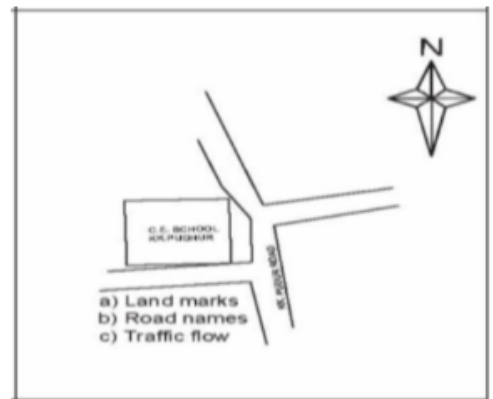

Key MAP View