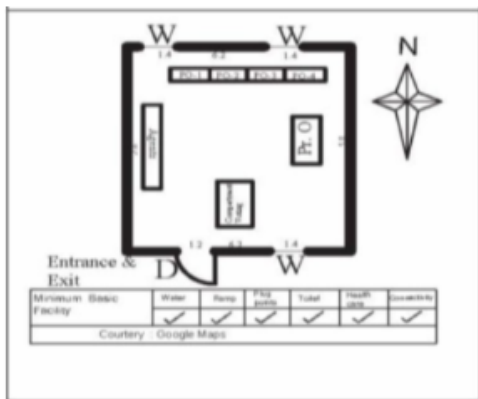

Google Map View

Polling Station Building Front View

Polling Station Front View

Cad View

Key MAP View

1 பெயர் : இராமநாதன் தந்தை பெயர் : ராமசந்திரன் வீட்டு எண் : 1 வயது : 77 பாலினம் : ஆண் Photo is available	IBU1678786	2 பெயர் : மனோகரன் தந்தை பெயர் : முத்துகுமார் வீட்டு எண் : 1 வயது : 71 பாலினம் : ஆண் Photo is available	IBU1678794	3 பெயர் : சந்திரகுமார் தந்தை பெயர் : இராமசந்திரன் வீட்டு எண் : 1 வயது : 68 பாலினம் : ஆண் Photo is available	IBU1678810
4 பெயர் : பாலுச்சாமி தந்தை பெயர் : ரங்கசாமி வீட்டு எண் : 1 வயது : 60 பாலினம் : ஆண் Photo is available	IBU1678850	5 பெயர் : ராஜன் தந்தை பெயர் : துரைசாமி வீட்டு எண் : 1 வயது : 59 பாலினம் : ஆண் Photo is available	IBU1678842	6 பெயர் : வீரமணி தந்தை பெயர் : சுப்ரமணி வீட்டு எண் : 1 வயது : 58 பாலினம் : ஆண் Photo is available	IBU1678858
7 பெயர் : செந்தில்குமார் தந்தை பெயர் : ஆறுமுகம் வீட்டு எண் : 1 வயது : 55 பாலினம் : ஆண் Photo is available	IBU1678874	8 பெயர் : கண்மொழி தந்தை பெயர் : ராஜன் வீட்டு எண் : 1 வயது : 53 பாலினம் : பெண் Photo is available	IBU1580109	9 பெயர் : கே நாராயணசாமி தந்தை பெயர் : சி கருப்பன் வீட்டு எண் : 1 வயது : 49 பாலினம் : ஆண் Photo is available	IBU3569621
10 பெயர் : ஜெயந்தி கணவர் பெயர் : குணசீலன் வீட்டு எண் : 1 வயது : 48 பாலினம் : பெண் Photo is available	IBU1580141	11 பெயர் : தீபாஅமோல் கணவர் பெயர் : நாராயணசாமி வீட்டு எண் : 1 வயது : 41 பாலினம் : பெண் Photo is available	IBU3576618	12 பெயர் : சோனியகாந்தி கணவர் பெயர் : லட்சுமணன் வீட்டு எண் : 1 வயது : 35 பாலினம் : பெண் Photo is available	IBU1580232
13 பெயர் : தனலட்சுமி கணவர் பெயர் : செந்தில்குமார் வீட்டு எண் : 1 வயது : 32 பாலினம் : பெண் Photo is available	IBU1580240	#2 14 பெயர் : அஸ்மா தந்தை பெயர் : ராஜன் வீட்டு எண் : 1 வயது : 30 பாலினம் : பெண் Photo is available	IBU1580273	15 பெயர் : அசின பேகம் கணவர் பெயர் : அஸ்மத் பாய் வீட்டு எண் : 1-10 வயது : 37 பாலினம் : பெண் Photo is available	IBU1321934
16 பெயர் : கோபால கிருஷ்ணன் தந்தை பெயர் : சிவராமகிருஷ்ணன் வீட்டு எண் : 1C வயது : 65 பாலினம் : ஆண் Photo is available	IBU1462126	17 பெயர் : குறழ் பிரியா தந்தை பெயர் : கோபால கிருஷ்ணன் வீட்டு எண் : 1C வயது : 30 பாலினம் : பெண் Photo is available	IBU1462159	18 பெயர் : சாந்தாமணி கணவர் பெயர் : கிருஷ்ணசாமி வீட்டு எண் : 1D வயது : 51 பாலினம் : பெண் Photo is available	IBU1462217
19 பெயர் : ராஜாமணி கணவர் பெயர் : ராமசந்திரன் வீட்டு எண் : 2-1 வயது : 85 பாலினம் : பெண் Photo is available	IBU3004421	20 பெயர் : பிரேம் குமார் தந்தை பெயர் : காளிமுத்து வீட்டு எண் : 2 இ வயது : 26 பாலினம் : ஆண் Photo is available	IBU2619633	21 பெயர் : த ரீனா தந்தை பெயர் : தர்மராஜ் வீட்டு எண் : 3 வயது : 41 பாலினம் : பெண் Photo is available	IBU3480951
22 பெயர் : சட்டநாதன் தந்தை பெயர் : சவரிபெருமால் வீட்டு எண் : 3/1 வயது : 56 பாலினம் : ஆண் Photo is available	IBU3256146	23 பெயர் : மஞ்சளா.ச தந்தை பெயர் : சட்டநாதன் வீட்டு எண் : 3/2 வயது : 23 பாலினம் : பெண் Photo is available	IBU3250164	24 பெயர் : லெனின் தந்தை பெயர் : கண்ணியப்பன் வீட்டு எண் : 3ஏ வயது : 36 பாலினம் : ஆண் Photo is available	IBU3256096
25 பெயர் : பிரனித் பா தந்தை பெயர் : பால்கரன் கு வீட்டு எண் : 3,மருதம் கார்டன்ஸ் வயது : 20 பாலினம் : ஆண் Photo is available	IBU3613841	26 பெயர் : ரோலின் கணவர் பெயர் : பிரான்சிஸ் வீட்டு எண் : 4 வயது : 54 பாலினம் : பெண் Photo is available	MPR6455943	27 பெயர் : குருராஜன் தந்தை பெயர் : சேஷக்கிரிராவ் வீட்டு எண் : 5 வயது : 87 பாலினம் : ஆண் Photo is available	IBU3004454
28 பெயர் : சரோஜா கணவர் பெயர் : குருராஜன் வீட்டு எண் : 5 வயது : 74 பாலினம் : பெண் Photo is available	IBU3004462	29 பெயர் : ஏ வினோத்குமார் தந்தை பெயர் : அருள்ராஜ் வீட்டு எண் : 5 வயது : 32 பாலினம் : ஆண் Photo is available	IBU6088256	30 பெயர் : தெரசா ஜெனிக்பர் தந்தை பெயர் : வில்லியம் அந்தோனி பால் வீட்டு எண் : 05 வயது : 25 பாலினம் : பெண் Photo is available	IBU3148111