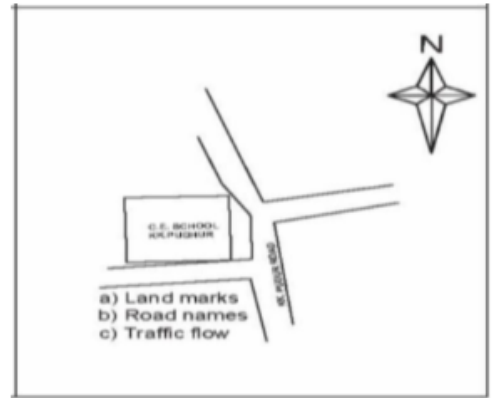

Cad View

Key MAP View