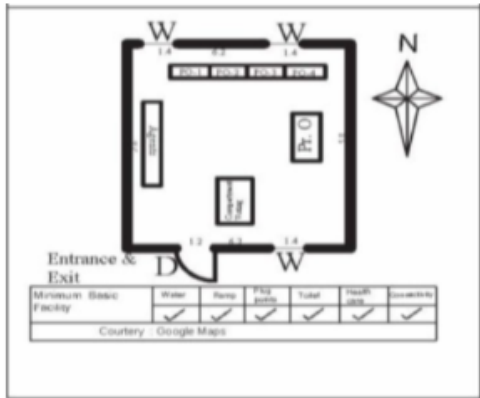

Cad View

Key MAP View