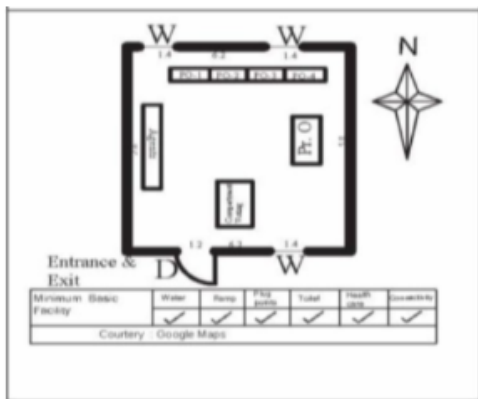

Cad View

Key MAP View