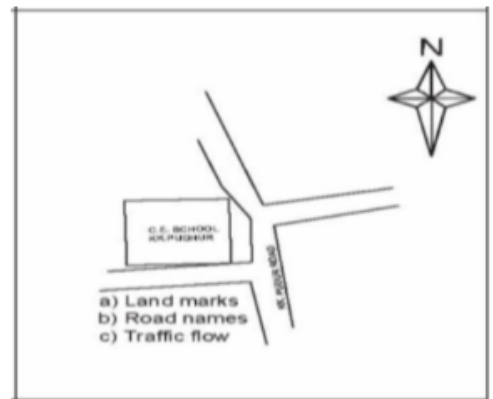

Cad View

Key MAP View