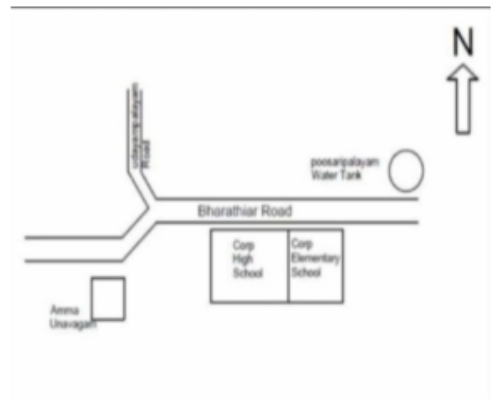

Cad View

Key MAP View