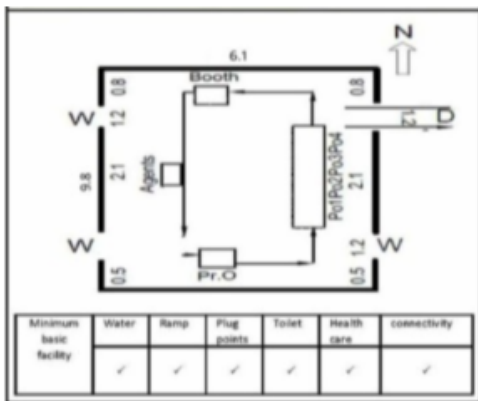

Google Map View

Polling Station Building Front View

Polling Station Front View

Cad View

Key MAP View

1 பெயர் : செல்வம் தாயின் பெயர் : லட்சுமி வீட்டு எண் : 1 வயது : 58 பாலினம் : ஆண்	IBU0139089 Photo is available	2 பெயர் : விமலா கணவர் பெயர் : சசிகுமார் வீட்டு எண் : 1 வயது : 43 பாலினம் : பெண்	IBU1463025 Photo is available	3 பெயர் : நஃபீஸ் அஹமத் ஜே ஏ தந்தை பெயர் : அம்ஜாத கான் ஏம் ஏ வீட்டு எண் : 1பீ.இம்பேரில ஸ்கூ.ஆரே வயது : 22 பாலினம் : ஆண்	IBU3472909 Photo is available
4 பெயர் : சின்னராஜ் தந்தை பெயர் : கிருஷ்ணசாமி வீட்டு எண் : 2 வயது : 70 பாலினம் : ஆண்	IBU0423103 Photo is available	5 பெயர் : கிருஷ்ண வேனி கணவர் பெயர் : சின்னராஜ் வீட்டு எண் : 2 வயது : 61 பாலினம் : பெண்	IBU0423111 Photo is available	6 பெயர் : பார்த்திபன் தந்தை பெயர் : சின்னராஜ் வீட்டு எண் : 2 வயது : 39 பாலினம் : ஆண்	IBU0423137 Photo is available
7 பெயர் : விஷால் கோவிந்த் தந்தை பெயர் : பணிக்கர் வீட்டு எண் : 2 வயது : 29 பாலினம் : ஆண்	IBU1958461 Photo is available	8 பெயர் : வினித்ச்கோவிந்த் தந்தை பெயர் : ஜெயதேவன் வீட்டு எண் : 2 வயது : 28 பாலினம் : ஆண்	IBU1958271 Photo is available	9 பெயர் : காளியப்பன் தந்தை பெயர் : முத்துசாமி வீட்டு எண் : 2-1 வயது : 59 பாலினம் : ஆண்	IBU3024692 Photo is available
10 பெயர் : ரெஜினா முருகன் கணவர் பெயர் : முருகன் வீட்டு எண் : 2/225 வயது : 66 பாலினம் : பெண்	IBU3587805 Photo is available	11 பெயர் : காயத்ரி கோவிந்தராஜ் கணவர் பெயர் : கோவிந்தராஜ் வீட்டு எண் : 2 ie இளங்கோ நகர் வயது : 36 பாலினம் : பெண்	IBU3494531 Photo is available	12 பெயர் : ஆறுச்சாமி தந்தை பெயர் : பரமன் வீட்டு எண் : 3 வயது : 54 பாலினம் : ஆண்	IBU2597557 Photo is available
13 பெயர் : மதியழகன் தந்தை பெயர் : மாணிக்கம் வீட்டு எண் : 3-2 வயது : 56 பாலினம் : ஆண்	MPR6503387 Photo is available	14 பெயர் : ஜெயசுந்தரி கணவர் பெயர் : மதியழகன் வீட்டு எண் : 3-2 வயது : 51 பாலினம் : பெண்	MPR6503395 Photo is available	15 பெயர் : பாலகிருஷ்ணகுமார் தந்தை பெயர் : பழனிச்சாமி வீட்டு எண் : 3-3 வயது : 55 பாலினம் : ஆண்	MPR6496970 Photo is available
16 பெயர் : முருகன் தந்தை பெயர் : வெள்ளைச்சாமி வீட்டு எண் : 3-4 வயது : 59 பாலினம் : ஆண்	MPR6507446 Photo is available	17 பெயர் : பாப்பா கணவர் பெயர் : முருகன் வீட்டு எண் : 3-5 வயது : 54 பாலினம் : பெண்	MPR6506737 Photo is available	18 பெயர் : ஸ்ரீராம் பிரசாத் தாயின் பெயர் : லதா வீட்டு எண் : 4/6 வயது : 34 பாலினம் : ஆண்	IBU3120052 Photo is available
19 பெயர் : இராதாகிருஷ்ணன் தந்தை பெயர் : ரெங்கசாமி வீட்டு எண் : 4/43 வயது : 57 பாலினம் : ஆண்	IBU1326347 Photo is available	20 பெயர் : அழகு கணவர் பெயர் : ராதாகிருஷ்ணன் வீட்டு எண் : 4/43 வயது : 48 பாலினம் : பெண்	IBU1326016 Photo is available	21 பெயர் : ஜெயகிருஷ்ணன் தந்தை பெயர் : ஜெயபால் வீட்டு எண் : 4-B வயது : 54 பாலினம் : ஆண்	IBU2411213 Photo is available
22 பெயர் : செல்வி கணவர் பெயர் : ஜெயகிருஷ்ணன் வீட்டு எண் : 4-B வயது : 44 பாலினம் : பெண்	IBU2411221 Photo is available	23 பெயர் : விஜயன் தந்தை பெயர் : ராமசாமி வீட்டு எண் : 5 வயது : 37 பாலினம் : ஆண்	IBU3539764 Photo is available	24 பெயர் : நந்தினி பிரியா கணவர் பெயர் : விஜயன் வீட்டு எண் : 5 வயது : 30 பாலினம் : பெண்	IBU3539772 Photo is available
25 பெயர் : செளமியா தந்தை பெயர் : செளந்தரராஜன் வீட்டு எண் : 5/12 வயது : 26 பாலினம் : பெண்	IBU3143401 Photo is available	26 பெயர் : சஞ்சய் தந்தை பெயர் : செளந்தரராஜன் வீட்டு எண் : 5/12 வயது : 26 பாலினம் : ஆண்	IBU3145661 Photo is available	27 பெயர் : வாசு தேவன் தந்தை பெயர் : செல்வராசு வீட்டு எண் : 5/16 வயது : 46 பாலினம் : ஆண்	IBU3120136 Photo is available
28 பெயர் : ந.கார்த்திக் தந்தை பெயர் : ஓ.நத்சப்பன் வீட்டு எண் : 5/23 வயது : 23 பாலினம் : ஆண்	IBU3260858 Photo is available	S 29 பெயர் : வசந்தகிருஷ்ணன் தந்தை பெயர் : கொண்டசாமி வீட்டு எண் : 5a வயது : 62 பாலினம் : ஆண்	HBW0856740 Photo is available	S 30 பெயர் : நிர்மலா கணவர் பெயர் : வசந்தகிருஷ்ணன் வீட்டு எண் : 5a வயது : 56 பாலினம் : பெண்	RTG0328039 Photo is available