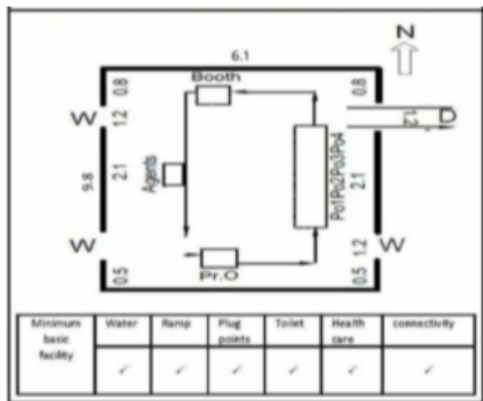

Google Map View

Polling Station Building Front View

Polling Station Front View

Cad View

Key MAP View

1 பெயர் : சுந்தரம்மாள் கணவர் பெயர்: காளியப்பன் வீட்டு எண் : 1 வயது : 81 பாலினம் : பெண்	IBU3031663 Photo is available	2 பெயர் : சண்முகசுந்தரம் தந்தை பெயர்: காளியப்பன் வீட்டு எண் : 1 வயது : 51 பாலினம் : ஆண்	IBU3031671 Photo is available	3 பெயர் : ஜோதிமணி கணவர் பெயர்: சண்முகசுந்தரம் வீட்டு எண் : 1 வயது : 46 பாலினம் : பெண்	IBU0972612 Photo is available
4 பெயர் : நவநீதா கிருஷ்ணா தந்தை பெயர்: வேலுசாமி வீட்டு எண் : 1 வயது : 26 பாலினம் : ஆண்	IBU2706133 Photo is available	5 பெயர் : ச சுவராணா தந்தை பெயர்: சண்முகசுந்தரம் வீட்டு எண் : 1 வயது : 20 பாலினம் : பெண்	IBU3542586 Photo is available	6 பெயர் : பட்டுராஜ் தந்தை பெயர்: சண்முகசுந்தரம் வீட்டு எண் : 1-3 வயது : 45 பாலினம் : ஆண்	TWT0937334 Photo is available
7 பெயர் : காமாட்சியம்மாள் கணவர் பெயர்: பட்டுராஜ் வீட்டு எண் : 1-3 வயது : 43 பாலினம் : பெண்	TWT2796217 Photo is available	8 பெயர் : சாரதி தந்தை பெயர்: சம்பக்குமார் வீட்டு எண் : 1-3 வயது : 29 பாலினம் : ஆண்	IBU1613033 Photo is available	9 பெயர் : சுரேஷ் குமார் தந்தை பெயர்: பட்டுராஜ் வீட்டு எண் : 1/3 வயது : 23 பாலினம் : ஆண்	TWT4214995 Photo is available
10 பெயர் : ராஜம்மாள் கணவர் பெயர்: மருதமுத்து வீட்டு எண் : 1(3) வயது : 65 பாலினம் : பெண்	IBU0836304 Photo is available	11 பெயர் : பச்சையம்மாள் கணவர் பெயர்: முருகேசன் வீட்டு எண் : 1ஏ வயது : 35 பாலினம் : பெண்	IBU3358504 Photo is available	12 பெயர் : ரத்தினஜோதி தந்தை பெயர்: தாமோதரசாமி வீட்டு எண் : 1A வயது : 29 பாலினம் : பெண்	IBU1613041 Photo is available
13 பெயர் : வியாஸ் ச தந்தை பெயர்: சண்முகசுந்தரம் வீட்டு எண் : 1,டி வி இல்லம் வயது : 21 பாலினம் : ஆண்	IBU3589314 Photo is available	14 பெயர் : குமார் தந்தை பெயர்: ஸ்ரீநிவாசன் வீட்டு எண் : 2 வயது : 55 பாலினம் : ஆண்	IBU0423954 Photo is available	15 பெயர் : கஸ்தூரி கணவர் பெயர்: ஸ்ரீதரன் வீட்டு எண் : 2 வயது : 45 பாலினம் : பெண்	IBU1323757 Photo is available
16 பெயர் : மனோஜ்குமார் தந்தை பெயர்: காளியப்பன் வீட்டு எண் : 2 வயது : 36 பாலினம் : ஆண்	IBU0138933 Photo is available	17 பெயர் : பரிமளாதேவி கணவர் பெயர்: தனசேகர் வீட்டு எண் : 2 வயது : 34 பாலினம் : பெண்	IBU2451672 Photo is available	18 பெயர் : திரிஷா தந்தை பெயர்: ஜனார்தனன் வீட்டு எண் : 2 வயது : 22 பாலினம் : பெண்	IBU3374790 Photo is available
19 பெயர் : வசந்தாமணி கணவர் பெயர்: காளியப்பன் வீட்டு எண் : 2-1 வயது : 63 பாலினம் : பெண்	IBU0423921 Photo is available	20 பெயர் : மோனிகா கு தந்தை பெயர்: குமரவேல் க வீட்டு எண் : 2/3 வயது : 26 பாலினம் : பெண்	IBU2616316 Photo is available	21 பெயர் : முத்துமாலினி கணவர் பெயர்: கார்த்திகேயன் வீட்டு எண் : 3-1 வயது : 45 பாலினம் : பெண்	IBU0423913 Photo is available
22 பெயர் : மகாலிங்கம் தந்தை பெயர்: சோலைமலை வீட்டு எண் : 3/11 வயது : 58 பாலினம் : ஆண்	UYU0634816 Photo is available	23 பெயர் : ரஞ்சன் தந்தை பெயர்: சுயம்பு நாடார் வீட்டு எண் : 3C8 வயது : 47 பாலினம் : ஆண்	UYR0987172 Photo is available	24 பெயர் : கவிதா கணவர் பெயர்: ரஞ்சன் வீட்டு எண் : 3C 8 வயது : 45 பாலினம் : பெண்	UYR0987156 Photo is available
25 பெயர் : கிருத்திகா கணவர் பெயர்: சரவண சுப்ரமணியம் வீட்டு எண் : 4 வயது : 35 பாலினம் : பெண்	IBU3361433 Photo is available	26 பெயர் : அ நா ஸ்ரீநல் தந்தை பெயர்: நாராயணசாமி வீட்டு எண் : 4 வயது : 30 பாலினம் : ஆண்	IBU1463546 Photo is available	27 பெயர் : முருகாணந்தம் தந்தை பெயர்: பழனிசாமி வீட்டு எண் : 4A1 வயது : 30 பாலினம் : ஆண்	IBU5075668 Photo is available
28 பெயர் : அசோக் குமார் இரா தந்தை பெயர்: ராமன் குட்டி வீட்டு எண் : 4எல் வயது : 53 பாலினம் : ஆண்	IBU3589413 Photo is available	29 பெயர் : சுபாஷினி ச கணவர் பெயர்: அசோக் குமார் வீட்டு எண் : 4எல் வயது : 48 பாலினம் : பெண்	IBU3589363 Photo is available	S 30 பெயர் : பிந்து கணவர் பெயர்: சிவகுமார் வீட்டு எண் : 5 வயது : 52 பாலினம் : பெண்	IBU2433365 Photo is available