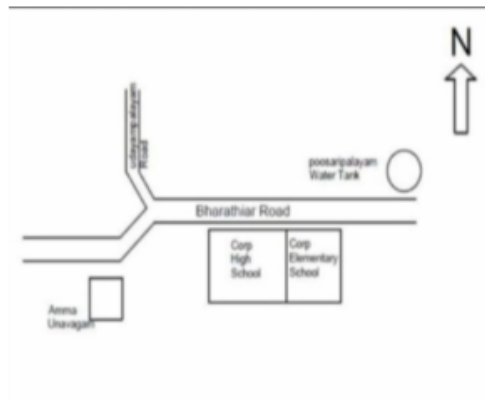

Key MAP View