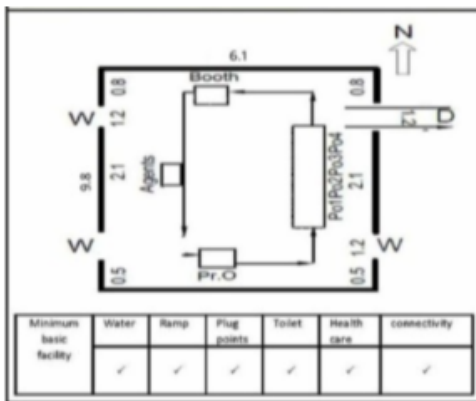

Google Map View

Polling Station Building Front View

Polling Station Front View

Cad View

Key MAP View

1 பெயர் : பரமநாதன் தந்தை பெயர் : வேலாயுதம் வீட்டு எண் : 1 வயது : 66 பாலினம் : ஆண்	IBU0699181 Photo is available	2 பெயர் : கோமதி கணவர் பெயர் : வேலாயுதம் வீட்டு எண் : 1 வயது : 57 பாலினம் : பெண்	IBU0699199 Photo is available	3 பெயர் : சிவக்குமார் தந்தை பெயர் : வேலாயுதம் வீட்டு எண் : 1 வயது : 57 பாலினம் : ஆண்	IBU0973347 Photo is available
4 பெயர் : ஜெயசுதா கணவர் பெயர் : சிவக்குமார் வீட்டு எண் : 1 வயது : 45 பாலினம் : பெண்	MPR6505226 Photo is available	5 பெயர் : சம்பத்துமார் தந்தை பெயர் : ஆறுச்சாமி வீட்டு எண் : 1 வயது : 44 பாலினம் : ஆண்	IBU0973909 Photo is available	6 பெயர் : து நாராயணன் தந்தை பெயர் : துரைராஜ் வீட்டு எண் : 1 வயது : 42 பாலினம் : ஆண்	IBU3545456 Photo is available
7 பெயர் : இசக்கியம்மாள் கணவர் பெயர் : நாராயணன் வீட்டு எண் : 1 வயது : 42 பாலினம் : பெண்	IBU3545704 Photo is available	8 பெயர் : வெங்கடேஸ்வரி தந்தை பெயர் : வேலாயுதம் வீட்டு எண் : 1 வயது : 40 பாலினம் : பெண்	MPR2800514 Photo is available	9 பெயர் : சாந்தி தந்தை பெயர் : சண்முகம் வீட்டு எண் : 1 வயது : 37 பாலினம் : பெண்	IBU0973974 Photo is available
S2 10 பெயர் : மார்க் ராபின்சன் தந்தை பெயர் : ஸ்தீவ்வாஃ அந்தோனி வீட்டு எண் : 1 வயது : 28 பாலினம் : ஆண்	IBU3211208 Photo is available	11 பெயர் : ஹரிகிருஷ்ணன் தந்தை பெயர் : செல்வன் வீட்டு எண் : 1 வயது : 27 பாலினம் : ஆண்	IBU2542942 Photo is available	12 பெயர் : எஸ் தினேகா தந்தை பெயர் : சிவகுமார் வீட்டு எண் : 1 வயது : 22 பாலினம் : பெண்	IBU3694957 Photo is available
13 பெயர் : நாயமுனா தந்தை பெயர் : நாராயணன் வீட்டு எண் : 1 வயது : 20 பாலினம் : பெண்	IBU3545399 Photo is available	14 பெயர் : தண்டிக்குமார் தந்தை பெயர் : சிவகுமார் வீட்டு எண் : 1 வயது : 20 பாலினம் : ஆண்	IBU3701208 Photo is available	15 பெயர் : செல்வம் தந்தை பெயர் : பொன்னராஜ் வீட்டு எண் : 1-3-1 வயது : 55 பாலினம் : ஆண்	MPR6499719 Photo is available
16 பெயர் : தனலட்சுமி கணவர் பெயர் : செல்வம் வீட்டு எண் : 1-3-1 வயது : 47 பாலினம் : பெண்	MPR2800522 Photo is available	17 பெயர் : தாமோதரன் தந்தை பெயர் : வெங்கடசாமி வீட்டு எண் : 2 வயது : 82 பாலினம் : ஆண்	IBU0836841 Photo is available	18 பெயர் : நடராசன் தந்தை பெயர் : முத்துசாமிசுவாமிநாதர் வீட்டு எண் : 2 வயது : 79 பாலினம் : ஆண்	MPR2618841 Photo is available
19 பெயர் : நிஹாரிகா தந்தை பெயர் : சுரேஷ்குமார் வீட்டு எண் : 2 வயது : 26 பாலினம் : பெண்	IBU2664753 Photo is available	20 பெயர் : தமிழ்மாணன் தந்தை பெயர் : தங்கையா வீட்டு எண் : 2ஏ4 வயது : 63 பாலினம் : ஆண்	IBU3120383 Photo is available	21 பெயர் : ஈஸ்வரி கணவர் பெயர் : தமிழ்மாணன் வீட்டு எண் : 2ஏ4 வயது : 57 பாலினம் : பெண்	IBU3120375 Photo is available
22 பெயர் : ஷ்ரிடாசுமார் கணவர் பெயர் : பேட்மநாபந் வீட்டு எண் : 3 வயது : 47 பாலினம் : பெண்	RTG0949180 Photo is available	23 பெயர் : நாகஜோதி மு கணவர் பெயர் : முத்துகணேஷ் சி எஸ் வீட்டு எண் : 3 வயது : 31 பாலினம் : பெண்	IBU2616365 Photo is available	24 பெயர் : கணேஷ் குமார் தந்தை பெயர் : கிருஷ்ணசாமி வீட்டு எண் : 4 வயது : 58 பாலினம் : ஆண்	IBU0699264 Photo is available
25 பெயர் : லட்சுமி கணவர் பெயர் : ரங்கநாதன் வீட்டு எண் : 4 வயது : 56 பாலினம் : பெண்	IBU3774205 Photo is available	26 பெயர் : மைக்கேல் தந்தை பெயர் : சவேரியார் வீட்டு எண் : 4 வயது : 50 பாலினம் : ஆண்	IBU0425363 Photo is available	27 பெயர் : ஜெயந்தி கணவர் பெயர் : கணேசன் வீட்டு எண் : 4 வயது : 43 பாலினம் : பெண்	IBU0699256 Photo is available
28 பெயர் : ஜெபசீமா கணவர் பெயர் : மைக்கேல் வீட்டு எண் : 4 வயது : 42 பாலினம் : பெண்	IBU0424820 Photo is available	29 பெயர் : அஜய் முகுந்த் ரா தந்தை பெயர் : ரெங்கநாதன் வீட்டு எண் : 4 வயது : 27 பாலினம் : ஆண்	IBU3774841 Photo is available	30 பெயர் : பிரசாந்தி தந்தை பெயர் : மகேஷ் வீட்டு எண் : 4 வயது : 23 பாலினம் : பெண்	IBU3445129 Photo is available