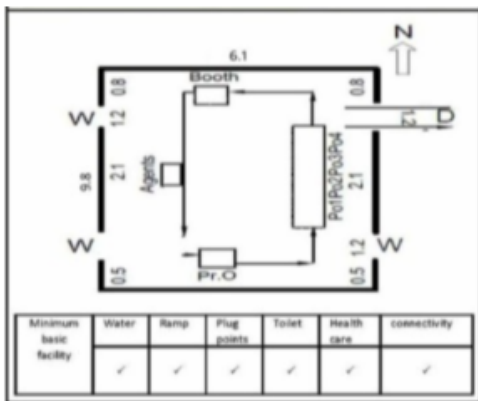

Google Map View

Polling Station Building Front View

Polling Station Front View

Cad View

Key MAP View

1	MPR6497440	பெயர் : நடராஜன் தந்தை பெயர்: ராமசாமி வீட்டு எண் : 1 வயது : 77 பாலினம் : ஆண்	Photo is available	2	MPR6499941	பெயர் : விசாலாட்சி கணவர் பெயர்: நடராஜன் வீட்டு எண் : 1 வயது : 70 பாலினம் : பெண்	Photo is available	3	IBU3668266	பெயர் : சிவகுமார் தந்தை பெயர்: நடராஜன் வீட்டு எண் : 1 வயது : 49 பாலினம் : ஆண்	Photo is available
4	IBU3669694	பெயர் : ஹேமலதா கணவர் பெயர்: சிவகுமார் வீட்டு எண் : 1 வயது : 47 பாலினம் : பெண்	Photo is available	5	IBU3694536	பெயர் : ஹனிஷ் சி தந்தை பெயர்: சிவகுமார் வீட்டு எண் : 1 வயது : 19 பாலினம் : ஆண்	Photo is available	6	IBU3170610	பெயர் : சுப்ரியா தந்தை பெயர்: வெங்கிடுசாமி வீட்டு எண் : 1/2 வயது : 25 பாலினம் : பெண்	Photo is available
7	IBU0139733	பெயர் : வேலுமணி கணவர் பெயர்: துரைசாமி வீட்டு எண் : 1-4 வயது : 69 பாலினம் : பெண்	Photo is available	8	IBU0139725	பெயர் : அசோக்குமார் தந்தை பெயர்: துரைசாமி வீட்டு எண் : 1-4 வயது : 40 பாலினம் : ஆண்	Photo is available	9	IBU1116680	பெயர் : யுவராணி கணவர் பெயர்: அசோக்குமார் வீட்டு எண் : 1-4 வயது : 39 பாலினம் : பெண்	Photo is available
10	IBU3296803	பெயர் : கிருஷ்ணா சந்திரன் தந்தை பெயர்: ஜெயா சந்திரன் வீட்டு எண் : 1ஏ வயது : 30 பாலினம் : ஆண்	Photo is available	11	IBU1604065	பெயர் : ரேஷமா தந்தை பெயர்: ராஜன் வீட்டு எண் : 1ஏ, நேரு நகர் 1வது வீதி வயது : 33 பாலினம் : பெண்	Photo is available	12	IBU0755496	பெயர் : சிவஞானம் தந்தை பெயர்: நாச்சிமுத்து வீட்டு எண் : 2 வயது : 55 பாலினம் : ஆண்	Photo is available
13	MPR2619443	பெயர் : கீதாராணி கணவர் பெயர்: சுரேஷ்அரவிந்த் வீட்டு எண் : 2 வயது : 53 பாலினம் : பெண்	Photo is available	14	IBU0973685	பெயர் : சுரேஷ் அரவிந்த் தந்தை பெயர்: சிவராமசந்திரன் வீட்டு எண் : 2 வயது : 53 பாலினம் : ஆண்	Photo is available	15	IBU0427377	பெயர் : தமிழ்செல்வி கணவர் பெயர்: சிவஞானம் வீட்டு எண் : 2 வயது : 49 பாலினம் : பெண்	Photo is available
16	MPR2619526	பெயர் : நந்தகுமார் தந்தை பெயர்: கௌரராஜ் வீட்டு எண் : 2 வயது : 43 பாலினம் : ஆண்	Photo is available	17	IBU1325380	பெயர் : இளநிலா கணவர் பெயர்: நந்தகுமார் வீட்டு எண் : 2 வயது : 42 பாலினம் : பெண்	Photo is available	18	IBU2494247	பெயர் : விஷ்ணுகுமார் தந்தை பெயர்: கிருஷ்ணகுமார் வீட்டு எண் : 2 வயது : 40 பாலினம் : ஆண்	Photo is available
19	IBU3036266	பெயர் : சரவணன் தந்தை பெயர்: கணேசன் வீட்டு எண் : 2-1 வயது : 81 பாலினம் : ஆண்	Photo is available	20	IBU0238659	பெயர் : கனகவள்ளி கணவர் பெயர்: சரவணன் வீட்டு எண் : 2-1 வயது : 70 பாலினம் : பெண்	Photo is available	21	IBU3036274	பெயர் : செந்தில்குமார் தந்தை பெயர்: சரவணன் வீட்டு எண் : 2-1 வயது : 49 பாலினம் : ஆண்	Photo is available
22	IBU0238642	பெயர் : பாலசுப்ரமணியன் தந்தை பெயர்: சரவணன் வீட்டு எண் : 2-1 வயது : 48 பாலினம் : ஆண்	Photo is available	23	IBU0700062	பெயர் : ஸ்ரீமதி கணவர் பெயர்: செந்தில்குமார் வீட்டு எண் : 2-1 வயது : 46 பாலினம் : பெண்	Photo is available	24	MPR2619500	பெயர் : கௌரராஜ் தந்தை பெயர்: பெருமாள் வீட்டு எண் : 2-2 வயது : 70 பாலினம் : ஆண்	Photo is available
25	IBU3342755	பெயர் : அபிராமி தந்தை பெயர்: கணேஷ் வீட்டு எண் : 2பி, 1முதல் தளம் வயது : 23 பாலினம் : பெண்	Photo is available	26	MPR2149318	பெயர் : கனகராஜ் தந்தை பெயர்: பழனிசாமி வீட்டு எண் : 3 வயது : 58 பாலினம் : ஆண்	Photo is available	27	MPR6727119	பெயர் : சாந்தி கணவர் பெயர்: கனகராஜ் வீட்டு எண் : 3 வயது : 52 பாலினம் : பெண்	Photo is available
28	IBU3260957	பெயர் : சிவா வ தந்தை பெயர்: வள்ளியப்பன் வீட்டு எண் : 3 வயது : 25 பாலினம் : ஆண்	Photo is available	29	IBU3345873	பெயர் : லக்ஷ்மி ஸ்ரீபா தந்தை பெயர்: கனகராஜ் வீட்டு எண் : 3 வயது : 23 பாலினம் : பெண்	Photo is available	30	IBU3409596	பெயர் : ராமதயால் தந்தை பெயர்: கனகராஜ் வீட்டு எண் : 3 வயது : 23 பாலினம் : ஆண்	Photo is available