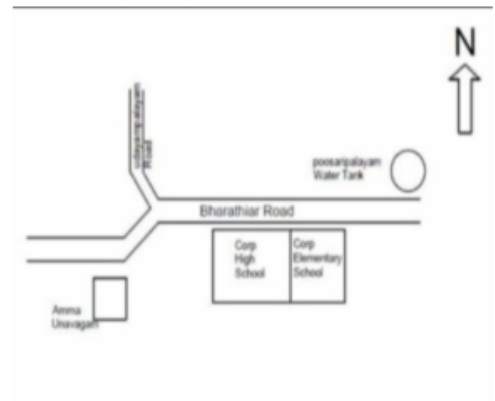

Cad View

Key MAP View