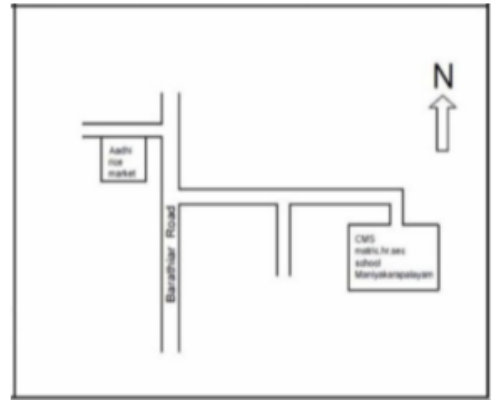

Google Map View

Polling Station Building Front View

Polling Station Front View

Cad View

Key MAP View

1 பெயர் : பழனிசாமி தந்தை பெயர் : கந்தசாமி வீட்டு எண் : 1 வயது : 70 பாலினம் : ஆண் Photo is available	IBU3036811	2 பெயர் : ராம் சங்கர் தந்தை பெயர் : பழனிசம்பன் வீட்டு எண் : 1/2 வயது : 45 பாலினம் : ஆண் Photo is available	WJB1986991	3 பெயர் : சுகன்யா தந்தை பெயர் : காளிச்சாமி வீட்டு எண் : 1-27 வயது : 36 பாலினம் : பெண் Photo is available	IBU0426544
4 பெயர் : வேல்முருகன் தந்தை பெயர் : சங்கரப்பன் வீட்டு எண் : 1ஏ வயது : 58 பாலினம் : ஆண் Photo is available	RTG4059614	5 பெயர் : சரஸ்வதி கணவர் பெயர் : வேல்முருகன் வீட்டு எண் : 1ஏ வயது : 52 பாலினம் : பெண் Photo is available	RTG4059622	6 பெயர் : ராஜேஷ்வரி வே தந்தை பெயர் : வேல்முருகன் சங்கரப்பன் வீட்டு எண் : 1ஏ வயது : 28 பாலினம் : பெண் Photo is available	IBU3742160
7 பெயர் : சமீர் தந்தை பெயர் : ஷாகுல் ஹமீது வீட்டு எண் : 2/111 வயது : 39 பாலினம் : ஆண் Photo is available	ATS0757468	# 8 பெயர் : மகேஸ்வரி கணவர் பெயர் : ரங்கசாமி வீட்டு எண் : 3 வயது : 62 பாலினம் : பெண் Photo is available	IBU0141119	S 9 பெயர் : ராஜாமணி கணவர் பெயர் : மாரிசாமி வீட்டு எண் : 4 வயது : 58 பாலினம் : பெண் DELETED Photo is available	MPR2115400
S 10 பெயர் : செந்தில்குமார் தந்தை பெயர் : மாரிசாமி வீட்டு எண் : 4 வயது : 41 பாலினம் : ஆண் DELETED Photo is available	MPR2125359	11 பெயர் : நித்யாநந்தன் தந்தை பெயர் : சிவசண்முகம் வீட்டு எண் : 4-1 வயது : 40 பாலினம் : ஆண் Photo is available	MPR6501357	12 பெயர் : பூபதி தந்தை பெயர் : சுப்ரமணியம் வீட்டு எண் : 4ஏ வயது : 41 பாலினம் : ஆண் Photo is available	RIV2986008
13 பெயர் : ஆனந்தி கணவர் பெயர் : பூபதி வீட்டு எண் : 4ஏ வயது : 36 பாலினம் : பெண் Photo is available	RIV2985836	14 பெயர் : ஜெகதீஸ்வரி கணவர் பெயர் : சீனிவாசன் வீட்டு எண் : 5 வயது : 67 பாலினம் : பெண் Photo is available	IBU0238220	15 பெயர் : சரவண சத்தீஷ் தந்தை பெயர் : முருகதாஸ் வீட்டு எண் : 5 வயது : 31 பாலினம் : ஆண் Photo is available	IBU1116912
16 பெயர் : சந்திர மோகன் தந்தை பெயர் : சேக்கன் வீட்டு எண் : 5A வயது : 69 பாலினம் : ஆண் Photo is available	IBU0141143	17 பெயர் : டென்சில் பிரான்சிஸ் சேவியர் தந்தை பெயர் : தானா சிங் வீட்டு எண் : 5A வயது : 62 பாலினம் : ஆண் Photo is available	IBU1617646	18 பெயர் : சாந்தி விக்டோரியா ச கணவர் பெயர் : சந்திர மோகன் வீட்டு எண் : 5A வயது : 59 பாலினம் : பெண் Photo is available	IBU0141150
19 பெயர் : நிர்மலா கேத்தரின் கணவர் பெயர் : டென்சில் பிரான்சிஸ் சேவியர் வீட்டு எண் : 5A வயது : 58 பாலினம் : பெண் Photo is available	IBU1617638	20 பெயர் : அருண் பிரசாத் தந்தை பெயர் : சந்திர மோகன் வீட்டு எண் : 5A வயது : 36 பாலினம் : ஆண் Photo is available	IBU0141168	21 பெயர் : லட்சுமி கணவர் பெயர் : ஆதிவெங்கட்ராமன் வீட்டு எண் : 6 வயது : 67 பாலினம் : பெண் Photo is available	MPR6500029
22 பெயர் : ஆறுமுகவேல் தந்தை பெயர் : அண்ணாமலை பச்சியம்மாள் வீட்டு எண் : 6 வயது : 57 பாலினம் : ஆண் Photo is available	MPR2125276	23 பெயர் : பிரேமா கணவர் பெயர் : ஆறுமுகவேல் வீட்டு எண் : 6 வயது : 48 பாலினம் : பெண் Photo is available	MPR2125284	24 பெயர் : ராமகிருஷ்ணன் தந்தை பெயர் : ஜெயக்குமார் வீட்டு எண் : 6 வயது : 38 பாலினம் : ஆண் Photo is available	IBU2543221
25 பெயர் : கார்த்திக் ராஜா தந்தை பெயர் : ஆறுமுகவேல் அண்ணாமலை வீட்டு எண் : 6 வயது : 30 பாலினம் : ஆண் Photo is available	IBU1331396	26 பெயர் : பாலாஜி ஏ எஸ் தந்தை பெயர் : ஆதி வெங்கட்ராமன் வீட்டு எண் : 6-1A வயது : 34 பாலினம் : ஆண் Photo is available	IBU0837138	27 பெயர் : ஜெயராம் தந்தை பெயர் : பெருமாள் வீட்டு எண் : 6A வயது : 68 பாலினம் : ஆண் Photo is available	IBU2543213
28 பெயர் : லட்சுமி ஜெயராம் கணவர் பெயர் : ஜெயராம் வீட்டு எண் : 6A வயது : 63 பாலினம் : பெண் Photo is available	IBU2543130	29 பெயர் : ஜெயசேகர் தந்தை பெயர் : ஜெயராம் வீட்டு எண் : 6A வயது : 42 பாலினம் : ஆண் Photo is available	IBU2543205	30 பெயர் : சாருபிரியா தந்தை பெயர் : ஜெயராம் வீட்டு எண் : 6A வயது : 34 பாலினம் : பெண் Photo is available	IBU2543155