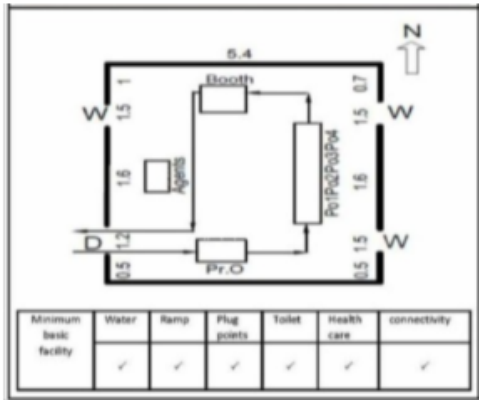

Google Map View

Polling Station Building Front View

Polling Station Front View

Cad View

Key MAP View

1 பெயர் : பழனிசாமி தந்தை பெயர் : கந்தசாமி வீட்டு எண் : 1 வயது : 70 பாலினம் : ஆண் Photo is available	IBU3036811	2 பெயர் : ராம் சங்கர் தந்தை பெயர் : பழனிசம்பன் வீட்டு எண் : 1/2 வயது : 45 பாலினம் : ஆண் Photo is available	WJB1986991	3 பெயர் : சுகன்யா தந்தை பெயர் : காளிச்சாமி வீட்டு எண் : 1-27 வயது : 36 பாலினம் : பெண் Photo is available	IBU0426544
4 பெயர் : வேல்முருகன் தந்தை பெயர் : சங்கரப்பன் வீட்டு எண் : 1ஏ வயது : 58 பாலினம் : ஆண் Photo is available	RTG4059614	5 பெயர் : சரஸ்வதி கணவர் பெயர் : வேல்முருகன் வீட்டு எண் : 1ஏ வயது : 52 பாலினம் : பெண் Photo is available	RTG4059622	6 பெயர் : ராஜேஷ்வரி வே தந்தை பெயர் : வேல்முருகன் சங்கரப்பன் வீட்டு எண் : 1ஏ வயது : 28 பாலினம் : பெண் Photo is available	IBU3742160
7 பெயர் : சமீர் தந்தை பெயர் : ஷாகுல் ஹமீது வீட்டு எண் : 2/111 வயது : 39 பாலினம் : ஆண் Photo is available	ATS0757468	# 8 பெயர் : மகேஸ்வரி கணவர் பெயர் : ரங்கசாமி வீட்டு எண் : 3 வயது : 62 பாலினம் : பெண் Photo is available	IBU0141119	S 9 பெயர் : ராஜாமணி கணவர் பெயர் : மாரிசாமி வீட்டு எண் : 4 வயது : 58 பாலினம் : பெண் DELETED Photo is available	MPR2115400
S 10 பெயர் : செந்தில்குமார் தந்தை பெயர் : மாரிசாமி வீட்டு எண் : 4 வயது : 41 பாலினம் : ஆண் DELETED Photo is available	MPR2125359	11 பெயர் : நித்யாநந்தன் தந்தை பெயர் : சிவசண்முகம் வீட்டு எண் : 4-1 வயது : 40 பாலினம் : ஆண் Photo is available	MPR6501357	12 பெயர் : பூபதி தந்தை பெயர் : சுப்ரமணியம் வீட்டு எண் : 4ஏ வயது : 41 பாலினம் : ஆண் Photo is available	RIV2986008
13 பெயர் : ஆனந்தி கணவர் பெயர் : பூபதி வீட்டு எண் : 4ஏ வயது : 36 பாலினம் : பெண் Photo is available	RIV2985836	14 பெயர் : ஜெகதீஸ்வரி கணவர் பெயர் : சீனிவாசன் வீட்டு எண் : 5 வயது : 67 பாலினம் : பெண் Photo is available	IBU0238220	15 பெயர் : சரவண சத்தீஷ் தந்தை பெயர் : முருகதாஸ் வீட்டு எண் : 5 வயது : 31 பாலினம் : ஆண் Photo is available	IBU1116912
16 பெயர் : சந்திர மோகன் தந்தை பெயர் : சேக்கன் வீட்டு எண் : 5A வயது : 69 பாலினம் : ஆண் Photo is available	IBU0141143	17 பெயர் : டென்சில் பிரான்சிஸ் சேவியர் தந்தை பெயர் : தானா சிங் வீட்டு எண் : 5A வயது : 62 பாலினம் : ஆண் Photo is available	IBU1617646	18 பெயர் : சாந்தி விக்டோரியா ச கணவர் பெயர் : சந்திர மோகன் வீட்டு எண் : 5A வயது : 59 பாலினம் : பெண் Photo is available	IBU0141150
19 பெயர் : நிர்மலா கேத்தரின் கணவர் பெயர் : டென்சில் பிரான்சிஸ் சேவியர் வீட்டு எண் : 5A வயது : 58 பாலினம் : பெண் Photo is available	IBU1617638	20 பெயர் : அருண் பிரசாத் தந்தை பெயர் : சந்திர மோகன் வீட்டு எண் : 5A வயது : 36 பாலினம் : ஆண் Photo is available	IBU0141168	21 பெயர் : லட்சுமி கணவர் பெயர் : ஆதிவெங்கட்ராமன் வீட்டு எண் : 6 வயது : 67 பாலினம் : பெண் Photo is available	MPR6500029
22 பெயர் : ஆறுமுகவேல் தந்தை பெயர் : அண்ணாமலை பச்சியம்மாள் வீட்டு எண் : 6 வயது : 57 பாலினம் : ஆண் Photo is available	MPR2125276	23 பெயர் : பிரேமா கணவர் பெயர் : ஆறுமுகவேல் வீட்டு எண் : 6 வயது : 48 பாலினம் : பெண் Photo is available	MPR2125284	24 பெயர் : ராமகிருஷ்ணன் தந்தை பெயர் : ஜெயக்குமார் வீட்டு எண் : 6 வயது : 38 பாலினம் : ஆண் Photo is available	IBU2543221
25 பெயர் : கார்த்திக் ராஜா தந்தை பெயர் : ஆறுமுகவேல் அண்ணாமலை வீட்டு எண் : 6 வயது : 30 பாலினம் : ஆண் Photo is available	IBU1331396	26 பெயர் : பாலாஜி ஏ எஸ் தந்தை பெயர் : ஆதி வெங்கட்ராமன் வீட்டு எண் : 6-1A வயது : 34 பாலினம் : ஆண் Photo is available	IBU0837138	27 பெயர் : ஜெயராம் தந்தை பெயர் : பெருமாள் வீட்டு எண் : 6A வயது : 68 பாலினம் : ஆண் Photo is available	IBU2543213
28 பெயர் : லட்சுமி ஜெயராம் கணவர் பெயர் : ஜெயராம் வீட்டு எண் : 6A வயது : 63 பாலினம் : பெண் Photo is available	IBU2543130	29 பெயர் : ஜெயசேகர் தந்தை பெயர் : ஜெயராம் வீட்டு எண் : 6A வயது : 42 பாலினம் : ஆண் Photo is available	IBU2543205	30 பெயர் : சாருபிரியா தந்தை பெயர் : ஜெயராம் வீட்டு எண் : 6A வயது : 34 பாலினம் : பெண் Photo is available	IBU2543155