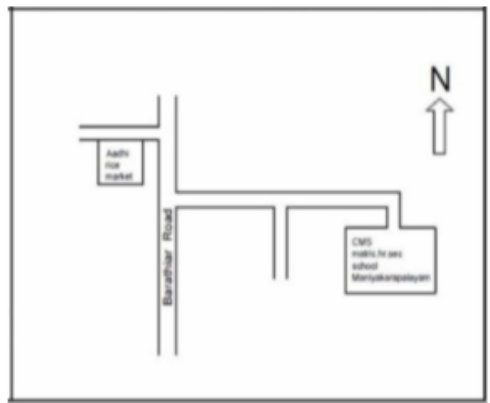

Key MAP View