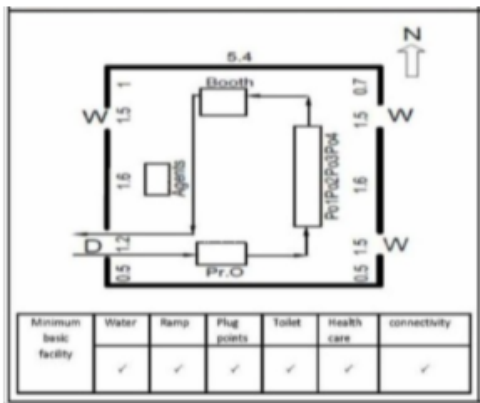

வாக்காளர் பதிவு அலுவலரின்  
கையொப்பம்

Nazri Naksha

Google Map View

Polling Station Building Front View

Polling Station Front View

Cad View

Key MAP View

|  |            |   |            |  |            |
|--|------------|---|------------|--|------------|
| 1<br>பெயர் : தமிழரசு<br>தந்தை பெயர்: ஆறுமுகம்<br>வீட்டு எண் : 1<br>வயது : 68 பாலினம் : ஆண்<br>Photo is available             | IBU1327071 | 2<br>பெயர் : சம்பூர்ணம் ஆ<br>கணவர் பெயர்: ஆறுமுகம்<br>வீட்டு எண் : 1<br>வயது : 60 பாலினம் : பெண்<br>Photo is available                  | IBU2665065 | 3<br>பெயர் : வாசுதேவன்<br>தந்தை பெயர்: ஓன்னமரன்என்<br>வீட்டு எண் : 1<br>வயது : 52 பாலினம் : ஆண்<br>Photo is available                | IBU0701904 |
| 4<br>பெயர் : சிவசாமி<br>கணவர் பெயர்: சந்திரன்<br>வீட்டு எண் : 1<br>வயது : 50 பாலினம் : பெண்<br>Photo is available            | IBU0701862 | 5<br>பெயர் : வதா<br>கணவர் பெயர்: பழனியப்பன்<br>வீட்டு எண் : 1<br>வயது : 49 பாலினம் : பெண்<br>Photo is available                         | IBU0425314 | 6<br>பெயர் : ராஜசேகர்<br>தந்தை பெயர்: அலகுசாமி<br>வீட்டு எண் : 1<br>வயது : 49 பாலினம் : ஆண்<br>Photo is available                    | IBU1326834 |
| 7<br>பெயர் : கோவிந்தன்<br>தந்தை பெயர்: வேலாயுதம்<br>வீட்டு எண் : 1<br>வயது : 47 பாலினம் : ஆண்<br>Photo is available          | IBU1326735 | 8<br>பெயர் : அலமேது<br>கணவர் பெயர்: கோவிந்தன்<br>வீட்டு எண் : 1<br>வயது : 45 பாலினம் : பெண்<br>Photo is available                       | IBU1326578 | 9<br>பெயர் : சாந்தி<br>கணவர் பெயர்: கதிர்வேல்<br>வீட்டு எண் : 1<br>வயது : 44 பாலினம் : பெண்<br>Photo is available                    | IBU0701912 |
| 10<br>பெயர் : பரமேஸ்வரி<br>கணவர் பெயர்: மணி<br>வீட்டு எண் : 1<br>வயது : 41 பாலினம் : பெண்<br>Photo is available              | IBU1327386 | 11<br>பெயர் : நந்தகுமார்<br>தந்தை பெயர்: செல்வராஜ்<br>வீட்டு எண் : 1<br>வயது : 38 பாலினம் : ஆண்<br>Photo is available                   | IBU1326974 | 12<br>பெயர் : சுரேஷ் ஆ<br>தந்தை பெயர்: ஆறுமுகம்<br>வீட்டு எண் : 1<br>வயது : 38 பாலினம் : ஆண்<br>Photo is available                   | IBU2627248 |
| 13<br>பெயர் : ரோகினி<br>தந்தை பெயர்: தமிழரசு<br>வீட்டு எண் : 1<br>வயது : 34 பாலினம் : பெண்<br>Photo is available             | IBU1326743 | 14<br>பெயர் : சுஜித்ரா<br>தந்தை பெயர்: செல்வராஜன்<br>வீட்டு எண் : 1<br>வயது : 33 பாலினம் : பெண்<br>Photo is available                   | IBU0975169 | 15<br>பெயர் : சித்ரா<br>தந்தை பெயர்: ஆறுமுகம்<br>வீட்டு எண் : 1<br>வயது : 32 பாலினம் : பெண்<br>Photo is available                    | IBU1582071 |
| 16<br>பெயர் : நவநிதிகிருஷ்ணன்<br>தந்தை பெயர்: தமிழரசு<br>வீட்டு எண் : 1<br>வயது : 32 பாலினம் : ஆண்<br>Photo is available     | IBU1327113 | 17<br>பெயர் : ஹம்ஷிகா பு<br>தந்தை பெயர்: சு பு ரா புதியமுத்து<br>வீட்டு எண் : 1<br>வயது : 21 பாலினம் : பெண்<br>Photo is available       | IBU3543055 | 18<br>பெயர் : அந்தோணிமுது<br>தந்தை பெயர்: ஜெபமலைநாடார்<br>வீட்டு எண் : 1-1<br>வயது : 48 பாலினம் : ஆண்<br>Photo is available          | IBU1679922 |
| 19<br>பெயர் : பூங்கொடி<br>தந்தை பெயர்: அந்ததோனிமுத்து<br>வீட்டு எண் : 1-1-2<br>வயது : 45 பாலினம் : ஆண்<br>Photo is available | IBU1464528 | 20<br>பெயர் : சஜீத்<br>தந்தை பெயர்: சேதுமாதவன்<br>வீட்டு எண் : 1-11<br>வயது : 36 பாலினம் : ஆண்<br>Photo is available                    | IBU0701920 | 21<br>பெயர் : சஜீவ்<br>தந்தை பெயர்: சேதுமாதவன்<br>வீட்டு எண் : 1-11<br>வயது : 34 பாலினம் : ஆண்<br>Photo is available                 | IBU0701946 |
| 22<br>பெயர் : ராஜலிங்கம்<br>தந்தை பெயர்: ராமசாமி<br>வீட்டு எண் : 1-47<br>வயது : 41 பாலினம் : ஆண்<br>Photo is available       | IBU1326842 | 23<br>பெயர் : பாத்தியாகனி<br>கணவர் பெயர்: ராஜலிங்கம்<br>வீட்டு எண் : 1-47<br>வயது : 38 பாலினம் : பெண்<br>Photo is available             | IBU1326982 | 24<br>பெயர் : பூபதி<br>தந்தை பெயர்: ராஜகோபால்<br>வீட்டு எண் : 1ஏ<br>வயது : 19 பாலினம் : ஆண்<br>Photo is available                    | IBU3780756 |
| 25<br>பெயர் : கோவிந்தன்<br>இதரர் பெயர்: ஆனந்த பிரபா<br>வீட்டு எண் : 1A2<br>வயது : 68 பாலினம் : ஆண்<br>Photo is available     | IBU2729523 | 26<br>பெயர் : அபி கண்ணன்<br>தந்தை பெயர்: கோவிந்தன்<br>வீட்டு எண் : 1A2<br>வயது : 30 பாலினம் : ஆண்<br>Photo is available                 | IBU2729515 | 27<br>பெயர் : விஸ்வநாதன்<br>தந்தை பெயர்: கோவிந்தன்<br>வீட்டு எண் : 1A2 இவகோன் அபிடி<br>வயது : 25 பாலினம் : ஆண்<br>Photo is available | IBU2729655 |
| #2 28<br>பெயர் : சு நாகராஜன்<br>தந்தை பெயர்: சுப்பையா<br>வீட்டு எண் : 1ஏ4<br>வயது : 59 பாலினம் : ஆண்<br>Photo is available   | IBU2432227 | 29<br>பெயர் : தனலட்சுமி<br>கணவர் பெயர்: நாகராஜன்<br>வீட்டு எண் : 1ஏ4 சிலிகான் ஷேல்டர்<br>வயது : 51 பாலினம் : பெண்<br>Photo is available | IBU3545985 | 30<br>பெயர் : ரவிந்தரபாபு<br>தந்தை பெயர்: கி<br>வீட்டு எண் : 1C4<br>வயது : 48 பாலினம் : ஆண்<br>Photo is available                    | UCH1011030 |