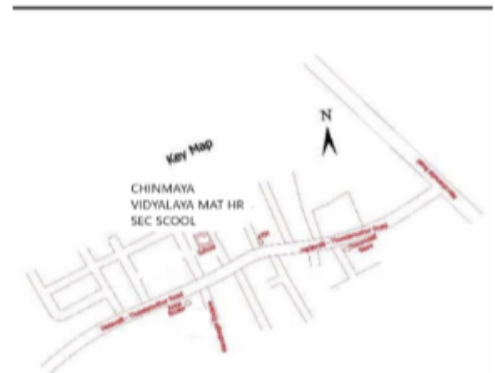

Google Map View

Polling Station Building Front View

Polling Station Front View

Cad View

Key MAP View

1 பெயர் : நடராஜ் தாயின் பெயர் : ராஜம்மாள் வீட்டு எண் : 1 வயது : 47 பாலினம் : ஆண்	IBU1008895 Photo is available	2 பெயர் : சுந்தரி தாயின் பெயர் : ராஜம்மாள் வீட்டு எண் : 1 வயது : 47 பாலினம் : பெண்	IBU1008788 Photo is available	3 பெயர் : சுப்பநீ தந்தை பெயர் : அருள்ராஜன் வீட்டு எண் : 1/34 வயது : 25 பாலினம் : பெண்	IBU3238722 Photo is available
# 4 பெயர் : ஆ. பூமா கணவர் பெயர் : சுரேஷ் வீட்டு எண் : 1/14ஏ1 கே ஸ் தோட்டம் விஜிபலக் வயது : 49 பாலினம் : பெண்	IBU1193028 Photo is available	5 பெயர் : வெங்கடேஷ்வரன் அருள்ராஜன் தந்தை பெயர் : அருள்ராஜன் வீட்டு எண் : 1/36 வயது : 21 பாலினம் : ஆண்	IBU3717444 Photo is available	6 பெயர் : ரவிசந்திரன் தந்தை பெயர் : சுப்பையாபிள்ளை வீட்டு எண் : 2 வயது : 54 பாலினம் : ஆண்	IBU2742864 Photo is available
7 பெயர் : கோமதி கணவர் பெயர் : ரவிசந்திரன் வீட்டு எண் : 2 வயது : 51 பாலினம் : பெண்	IBU2742872 Photo is available	8 பெயர் : பாலு பாலு தந்தை பெயர் : சோலமலை வீட்டு எண் : 2/33ஏ வயது : 48 பாலினம் : ஆண்	IBU1193341 Photo is available	9 பெயர் : தேவக்குமார் தந்தை பெயர் : பாலகிருஷ்ணன் வீட்டு எண் : 3 வயது : 28 பாலினம் : ஆண்	IBU2558385 Photo is available
10 பெயர் : சுந்தரம்பாள் பூபதி கணவர் பெயர் : பூபதி வீட்டு எண் : 3/1 வயது : 67 பாலினம் : பெண்	IBU3595154 Photo is available	11 பெயர் : சபரிமணி தந்தை பெயர் : ரவிசந்திரன் வீட்டு எண் : 3/3 வயது : 21 பாலினம் : ஆண்	IBU3461258 Photo is available	#2 12 பெயர் : ராஜ் குமார் கே தந்தை பெயர் : குமார் வீட்டு எண் : 3-34 வயது : 37 பாலினம் : ஆண்	IBU2434124 Photo is available
13 பெயர் : ராஜேஷ் தந்தை பெயர் : பகவதி பாண்டி வீட்டு எண் : 3-49 வயது : 36 பாலினம் : ஆண்	IBU1622994 Photo is available	14 பெயர் : செல்வக்குமார் தந்தை பெயர் : சுப்பையா வீட்டு எண் : 4/31 வயது : 52 பாலினம் : ஆண்	IBU0269993 Photo is available	15 பெயர் : சாரதா கணவர் பெயர் : வேலுச்சாமி வீட்டு எண் : 5 வயது : 60 பாலினம் : பெண்	IBU2742906 Photo is available
16 பெயர் : திரேந்திரன் தந்தை பெயர் : சேகரன் வீட்டு எண் : 7 வயது : 53 பாலினம் : ஆண்	IBU1193036 Photo is available	17 பெயர் : சித்ரா கணவர் பெயர் : திரேந்திரன் வீட்டு எண் : 7 வயது : 46 பாலினம் : பெண்	IBU1193044 Photo is available	18 பெயர் : சீனிவாசம் தந்தை பெயர் : நாராயணன் வீட்டு எண் : 7A வயது : 89 பாலினம் : ஆண்	IBU0269910 Photo is available
19 பெயர் : பானுமதி கணவர் பெயர் : சீனிவாசன் வீட்டு எண் : 7A வயது : 73 பாலினம் : பெண்	IBU0269928 Photo is available	20 பெயர் : பார்வதி பி இதரர் பெயர் : கிருஷ்ணன் வீட்டு எண் : 7ஏ வயது : 60 பாலினம் : பெண்	IBU3719929 Photo is available	21 பெயர் : அமுதா கணவர் பெயர் : நாகராஜன் வீட்டு எண் : 7a வயது : 49 பாலினம் : பெண்	IBU1988468 Photo is available
22 பெயர் : தானுமதி கணவர் பெயர் : செல்வின் வீட்டு எண் : 7A வயது : 43 பாலினம் : பெண்	IBU0269902 Photo is available	23 பெயர் : துரை தந்தை பெயர் : மணி வீட்டு எண் : 7ஏ வயது : 37 பாலினம் : ஆண்	IBU3414554 Photo is available	24 பெயர் : ஜெயப்பிரியா சே தந்தை பெயர் : சேகர் வீட்டு எண் : 7ஏ வயது : 31 பாலினம் : பெண்	IBU3428729 Photo is available
25 பெயர் : அஸ்வதா தந்தை பெயர் : சுருமார் வீட்டு எண் : 7ஏ வயது : 27 பாலினம் : ஆண்	IBU3374527 Photo is available	#2 26 பெயர் : நா தர்ஷனி தந்தை பெயர் : நாகராஜன் வீட்டு எண் : 7ஏ வயது : 22 பாலினம் : பெண்	IBU3544012 Photo is available	27 பெயர் : நவீன் ராஜ் தந்தை பெயர் : நாகராஜன் வீட்டு எண் : 7-ஏ வயது : 27 பாலினம் : ஆண்	IBU2592475 Photo is available
28 பெயர் : சந்தோஷ்குமார் கே தாயின் பெயர் : பார்வதி பி வீட்டு எண் : 7ஏ வயது : 37 பாலினம் : ஆண்	IBU3721172 Photo is available	29 பெயர் : நாகஜோதி தந்தை பெயர் : சண்முகம் வீட்டு எண் : 8-29 வயது : 38 பாலினம் : பெண்	IBU0000836 Photo is available	30 பெயர் : அஸ்வினி தந்தை பெயர் : மணி வீட்டு எண் : 8-81 வயது : 29 பாலினம் : பெண்	IBU1501790 Photo is available