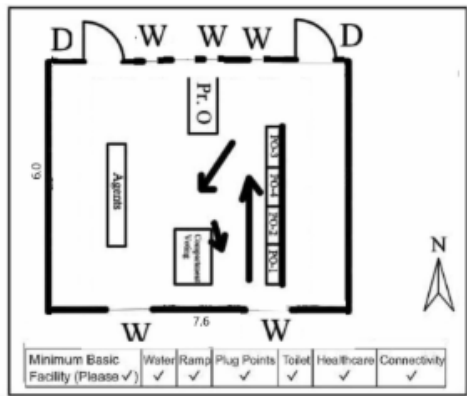

Google Map View

Polling Station Building Front View

Polling Station Front View

Cad View

Key MAP View

1 பெயர் : நடராஜ் தாயின் பெயர் : ராஜம்மாள் வீட்டு எண் : 1 வயது : 47 பாலினம் : ஆண்	IBU1008895 Photo is available	2 பெயர் : சுந்தரி தாயின் பெயர் : ராஜம்மாள் வீட்டு எண் : 1 வயது : 47 பாலினம் : பெண்	IBU1008788 Photo is available	3 பெயர் : சுப்பநீ தந்தை பெயர் : அருள்ராஜன் வீட்டு எண் : 1/34 வயது : 25 பாலினம் : பெண்	IBU3238722 Photo is available
# 4 பெயர் : ஆ. பூமா கணவர் பெயர் : சுரேஷ் வீட்டு எண் : 1/14ஏ1 கே ஸ் தோட்டம் விஜிபலக் வயது : 49 பாலினம் : பெண்	IBU1193028 Photo is available	5 பெயர் : வெங்கடேஷ்வரன் அருள்ராஜன் தந்தை பெயர் : அருள்ராஜன் வீட்டு எண் : 1/36 வயது : 21 பாலினம் : ஆண்	IBU3717444 Photo is available	6 பெயர் : ரவிசந்திரன் தந்தை பெயர் : சுப்பையாபிள்ளை வீட்டு எண் : 2 வயது : 54 பாலினம் : ஆண்	IBU2742864 Photo is available
7 பெயர் : கோமதி கணவர் பெயர் : ரவிசந்திரன் வீட்டு எண் : 2 வயது : 51 பாலினம் : பெண்	IBU2742872 Photo is available	8 பெயர் : பாலு பாலு தந்தை பெயர் : சோலமலை வீட்டு எண் : 2/33ஏ வயது : 48 பாலினம் : ஆண்	IBU1193341 Photo is available	9 பெயர் : தேவக்குமார் தந்தை பெயர் : பாலகிருஷ்ணன் வீட்டு எண் : 3 வயது : 28 பாலினம் : ஆண்	IBU2558385 Photo is available
10 பெயர் : சுந்தரம்பாள் பூபதி கணவர் பெயர் : பூபதி வீட்டு எண் : 3/1 வயது : 67 பாலினம் : பெண்	IBU3595154 Photo is available	11 பெயர் : சபரிமணி தந்தை பெயர் : ரவிசந்திரன் வீட்டு எண் : 3/3 வயது : 21 பாலினம் : ஆண்	IBU3461258 Photo is available	#2 12 பெயர் : ராஜ் குமார் கே தந்தை பெயர் : குமார் வீட்டு எண் : 3-34 வயது : 37 பாலினம் : ஆண்	IBU2434124 Photo is available
13 பெயர் : ராஜேஷ் தந்தை பெயர் : பகவதி பாண்டி வீட்டு எண் : 3-49 வயது : 36 பாலினம் : ஆண்	IBU1622994 Photo is available	14 பெயர் : செல்வக்குமார் தந்தை பெயர் : சுப்பையா வீட்டு எண் : 4/31 வயது : 52 பாலினம் : ஆண்	IBU0269993 Photo is available	15 பெயர் : சாரதா கணவர் பெயர் : வேலுச்சாமி வீட்டு எண் : 5 வயது : 60 பாலினம் : பெண்	IBU2742906 Photo is available
16 பெயர் : திரேந்திரன் தந்தை பெயர் : சேகரன் வீட்டு எண் : 7 வயது : 53 பாலினம் : ஆண்	IBU1193036 Photo is available	17 பெயர் : சித்ரா கணவர் பெயர் : திரேந்திரன் வீட்டு எண் : 7 வயது : 46 பாலினம் : பெண்	IBU1193044 Photo is available	18 பெயர் : சீனிவாசம் தந்தை பெயர் : நாராயணன் வீட்டு எண் : 7A வயது : 89 பாலினம் : ஆண்	IBU0269910 Photo is available
19 பெயர் : பானுமதி கணவர் பெயர் : சீனிவாசன் வீட்டு எண் : 7A வயது : 73 பாலினம் : பெண்	IBU0269928 Photo is available	20 பெயர் : பார்வதி பி இதரர் பெயர் : கிருஷ்ணன் வீட்டு எண் : 7ஏ வயது : 60 பாலினம் : பெண்	IBU3719929 Photo is available	21 பெயர் : அமுதா கணவர் பெயர் : நாகராஜன் வீட்டு எண் : 7a வயது : 49 பாலினம் : பெண்	IBU1988468 Photo is available
22 பெயர் : தானுமதி கணவர் பெயர் : செல்வின் வீட்டு எண் : 7A வயது : 43 பாலினம் : பெண்	IBU0269902 Photo is available	23 பெயர் : துரை தந்தை பெயர் : மணி வீட்டு எண் : 7ஏ வயது : 37 பாலினம் : ஆண்	IBU3414554 Photo is available	24 பெயர் : ஜெயப்பிரியா சே தந்தை பெயர் : சேகர் வீட்டு எண் : 7ஏ வயது : 31 பாலினம் : பெண்	IBU3428729 Photo is available
25 பெயர் : அஸ்வதா தந்தை பெயர் : சுருமார் வீட்டு எண் : 7ஏ வயது : 27 பாலினம் : ஆண்	IBU3374527 Photo is available	#2 26 பெயர் : நா தர்ஷனி தந்தை பெயர் : நாகராஜன் வீட்டு எண் : 7ஏ வயது : 22 பாலினம் : பெண்	IBU3544012 Photo is available	27 பெயர் : நவீன் ராஜ் தந்தை பெயர் : நாகராஜன் வீட்டு எண் : 7-ஏ வயது : 27 பாலினம் : ஆண்	IBU2592475 Photo is available
28 பெயர் : சந்தோஷ்குமார் கே தாயின் பெயர் : பார்வதி பி வீட்டு எண் : 7ஏ வயது : 37 பாலினம் : ஆண்	IBU3721172 Photo is available	29 பெயர் : நாகஜோதி தந்தை பெயர் : சண்முகம் வீட்டு எண் : 8-29 வயது : 38 பாலினம் : பெண்	IBU0000836 Photo is available	30 பெயர் : அஸ்வினி தந்தை பெயர் : மணி வீட்டு எண் : 8-81 வயது : 29 பாலினம் : பெண்	IBU1501790 Photo is available