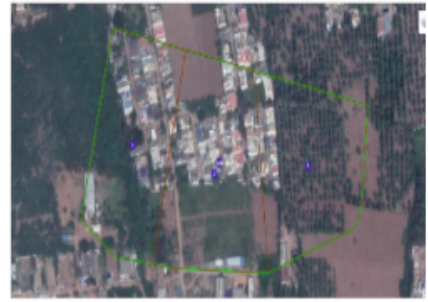

Google Map View