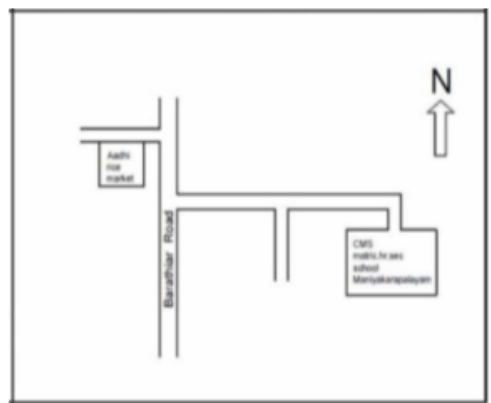

Key MAP View