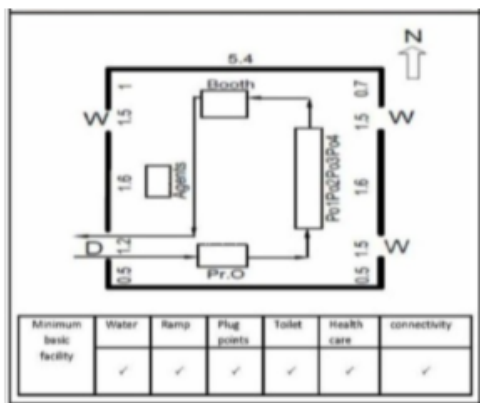

Google Map View

Polling Station Building Front View

Polling Station Front View

Cad View

Key MAP View

1 பெயர் : மனோகரன் தந்தை பெயர்: வீட்டு எண் : 1 வயது : 66 பாலினம் : ஆண்	IBU1680066 Photo is available	2 பெயர் : சக்திவேல் தந்தை பெயர்: கணேசன் வீட்டு எண் : 1 வயது : 63 பாலினம் : ஆண்	MPR8232423 Photo is available	3 பெயர் : சுப்ரமணியம் தந்தை பெயர்: சின்னசாமிகவுண்டர் வீட்டு எண் : 1 வயது : 62 பாலினம் : ஆண்	MPR8233314 Photo is available
4 பெயர் : வசந்தா கணவர் பெயர்: சுப்ரமணியம் வீட்டு எண் : 1 வயது : 58 பாலினம் : பெண்	MPR8233322 Photo is available	5 பெயர் : புவனேஸ்வரி கணவர் பெயர்: சக்திவேல் வீட்டு எண் : 1 வயது : 56 பாலினம் : பெண்	MPR8232431 Photo is available	6 பெயர் : செந்தில்குமார் தந்தை பெயர்: கண்ணயன் வீட்டு எண் : 1 வயது : 51 பாலினம் : ஆண்	IBU0976878 Photo is available
7 பெயர் : சர்மிளா கணவர் பெயர்: கிருஷ்ணா வீட்டு எண் : 1 வயது : 46 பாலினம் : பெண்	IBU1464825 Photo is available	8 பெயர் : யமுனா தேவி தந்தை பெயர்: கோவிந்தராஜ் வீட்டு எண் : 1 வயது : 35 பாலினம் : பெண்	IBU0511014 Photo is available	9 பெயர் : கீர்த்தனா தந்தை பெயர்: ரவீந்திரன் வீட்டு எண் : 1 வயது : 29 பாலினம் : பெண்	IBU1582139 Photo is available
10 பெயர் : கார்த்திக் தந்தை பெயர்: ரங்கசாமி வீட்டு எண் : 1 வயது : 28 பாலினம் : ஆண்	IBU2452100 Photo is available	11 பெயர் : கந்தசாமி தந்தை பெயர்: மருதமலை கவுண்டர் வீட்டு எண் : 1-1 வயது : 85 பாலினம் : ஆண்	IBU0239129 Photo is available	12 பெயர் : கோவிந்தராஜ் மா தந்தை பெயர்: மகாளி ஆசாரி வீட்டு எண் : 1/2 வயது : 60 பாலினம் : ஆண்	IBU3683760 Photo is available
13 பெயர் : குமரேசன் தந்தை பெயர்: கந்தசாமி வீட்டு எண் : 1-2 வயது : 50 பாலினம் : ஆண்	IBU0837716 Photo is available	14 பெயர் : ஜெகதீஸ்வரி கணவர் பெயர்: குமரேசன் வீட்டு எண் : 1-2 வயது : 44 பாலினம் : பெண்	IBU0837708 Photo is available	15 பெயர் : ருக்மணி கணவர் பெயர்: கந்தசாமி வீட்டு எண் : 1-2-1 வயது : 75 பாலினம் : பெண்	MPR3117256 Photo is available
16 பெயர் : கீர்த்திமான் தந்தை பெயர்: சம்பத் குமார் வீட்டு எண் : 1-3 வயது : 33 பாலினம் : ஆண்	IBU1327568 Photo is available	17 பெயர் : செல்வராஜ் தந்தை பெயர்: நடராஜன் வீட்டு எண் : 1-4 வயது : 61 பாலினம் : ஆண்	MPR2933935 Photo is available	18 பெயர் : கிருஷ்ணவடிவு கணவர் பெயர்: செல்வராஜ் வீட்டு எண் : 1-4 வயது : 52 பாலினம் : பெண்	IBU0239095 Photo is available
19 பெயர் : ஜெயபுரி தந்தை பெயர்: செல்வராஜ் வீட்டு எண் : 1-4 வயது : 24 பாலினம் : பெண்	IBU3172046 Photo is available	20 பெயர் : விஸ்வநாதன் தந்தை பெயர்: மஹாலிங்கம் வீட்டு எண் : 1-4ஏ வயது : 59 பாலினம் : ஆண்	IBU2601235 Photo is available	21 பெயர் : சுபாஷினி கணவர் பெயர்: விஸ்வநாதன் வீட்டு எண் : 1-4ஏ வயது : 49 பாலினம் : பெண்	IBU2601243 Photo is available
22 பெயர் : லோகேஷ்வரன் விஸ்வநாதன் தந்தை பெயர்: விஸ்வநாதன் மகாலிங்கம் வீட்டு எண் : 1/4ஏ வயது : 21 பாலினம் : ஆண்	IBU3558699 Photo is available	23 பெயர் : பழனியப்பன் தந்தை பெயர்: பழனியாண்டி வீட்டு எண் : 1-5 வயது : 69 பாலினம் : ஆண்	MPR2835049 Photo is available	24 பெயர் : மீனாள் கணவர் பெயர்: பழனியப்பன் வீட்டு எண் : 1-5 வயது : 58 பாலினம் : பெண்	MPR2835072 Photo is available
25 பெயர் : ராஜேந்திரன் தந்தை பெயர்: பழனிச்சாமி வீட்டு எண் : 1-5 வயது : 41 பாலினம் : ஆண்	IBU0496042 Photo is available	26 பெயர் : கவிப்பிரியா தந்தை பெயர்: பழனியப்பன் வீட்டு எண் : 1-5 வயது : 39 பாலினம் : பெண்	MPR2835056 Photo is available	27 பெயர் : ஹரிராம் தந்தை பெயர்: பழனியப்பன் வீட்டு எண் : 1-5 வயது : 35 பாலினம் : ஆண்	IBU0511063 Photo is available
28 பெயர் : கோவிந்தராஜ் தந்தை பெயர்: ராமசாமி வீட்டு எண் : 1-32 வயது : 59 பாலினம் : ஆண்	MPR3117660 Photo is available	29 பெயர் : சுப்ரமணியம் தந்தை பெயர்: சின்னசாமி வீட்டு எண் : 1-33 வயது : 80 பாலினம் : பெண்	IBU0510990 Photo is available	30 பெயர் : அனுசியா கணவர் பெயர்: சுப்ரமணியம் -- வீட்டு எண் : 1-33 வயது : 75 பாலினம் : பெண்	IBU0511006 Photo is available