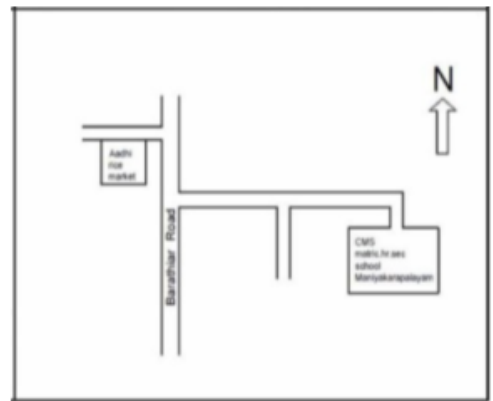

Cad View

Key MAP View