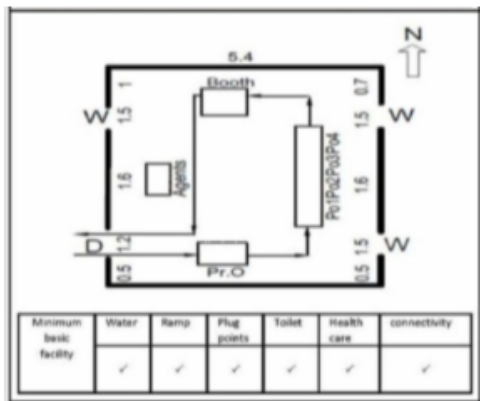

Google Map View

Polling Station Building Front View

Polling Station Front View

Cad View

Key MAP View

1 பெயர் : பிரவேசுமார் தந்தை பெயர்: ராஜன் வீட்டு எண் : 0 வயது : 19 பாலினம் : ஆண் Photo is available	IBU3669066	2 பெயர் : கிருஷ்ணசாமி தந்தை பெயர்: முத்துசாமி வீட்டு எண் : 1 வயது : 63 பாலினம் : ஆண் Photo is available	IBU2993616	3 பெயர் : சாவித்திரி கணவர் பெயர்: ராஜன் வீட்டு எண் : 1 வயது : 58 பாலினம் : பெண் Photo is available	IBU1465228
4 பெயர் : சிவகுமார் தந்தை பெயர்: தங்கவேல் வீட்டு எண் : 1 வயது : 53 பாலினம் : ஆண் Photo is available	IBU1342369	5 பெயர் : வசந்தகுமாரி கணவர் பெயர்: செல்வராஜ் வீட்டு எண் : 1 வயது : 53 பாலினம் : பெண் Photo is available	IBU0713537	6 பெயர் : சங்கர் தந்தை பெயர்: ராஜன் வீட்டு எண் : 1 வயது : 39 பாலினம் : ஆண் Photo is available	IBU1464999
7 பெயர் : கணேசன் தந்தை பெயர்: ராஜன் வீட்டு எண் : 1 வயது : 38 பாலினம் : ஆண் Photo is available	IBU1465301	8 பெயர் : பாலசிங்கம் தந்தை பெயர்: கிருஷ்ணசாமி வீட்டு எண் : 1 வயது : 35 பாலினம் : ஆண் Photo is available	IBU0755629	9 பெயர் : மதிவதனி தந்தை பெயர்: கிருஷ்ணசாமி வீட்டு எண் : 1 வயது : 27 பாலினம் : பெண் Photo is available	IBU2571370
10 பெயர் : தரணி ஸ்ரீ சி இதரர் பெயர்: கவின் குமார் வீட்டு எண் : 1 வயது : 21 பாலினம் : பெண் Photo is available	IBU3544038	11 பெயர் : கௌசல்யா தந்தை பெயர்: சுப்பிரமணியன் வீட்டு எண் : 1/8 வயது : 29 பாலினம் : பெண் Photo is available	WTS0974154	12 பெயர் : கௌசல்யா சு தந்தை பெயர்: சுப்பிரமணியன் வீட்டு எண் : 1/18 வயது : 29 பாலினம் : பெண் Photo is available	IBU3432176
13 பெயர் : விஜயா கணவர் பெயர்: திருவேங்கடசாமி வீட்டு எண் : 1X வயது : 71 பாலினம் : பெண் Photo is available	IBU0976167	14 பெயர் : ஜோதி கணவர் பெயர்: மனோகரன் வீட்டு எண் : 2 வயது : 54 பாலினம் : பெண் Photo is available	IBU3775731	15 பெயர் : சந்திரா மௌலி2 தந்தை பெயர்: ராமலிங்கம் வீட்டு எண் : 2 வயது : 47 பாலினம் : ஆண் Photo is available	IBU3310349
16 பெயர் : ஹேமா பிரியதர்சினி கணவர் பெயர்: சந்திர மௌலி வீட்டு எண் : 2 வயது : 46 பாலினம் : பெண் Photo is available	IBU1465244	17 பெயர் : வேல்முருகன் தந்தை பெயர்: பழனிசாமி வீட்டு எண் : 2 வயது : 39 பாலினம் : ஆண் Photo is available	IBU1328525	18 பெயர் : வேலுசாமி தந்தை பெயர்: பழனிசாமி வீட்டு எண் : 2 வயது : 36 பாலினம் : ஆண் Photo is available	IBU1328988
19 பெயர் : மனோஜ்பிரபு தந்தை பெயர்: சிவசாமி வீட்டு எண் : 2 வயது : 31 பாலினம் : ஆண் Photo is available	IBU1118017	20 பெயர் : ரிய ஹர்ஷித னி தந்தை பெயர்: சந்திர மௌலி வீட்டு எண் : 2 வயது : 20 பாலினம் : பெண் Photo is available	IBU3626595	21 பெயர் : கோதண்டபாணி தந்தை பெயர்: கொடியன் வீட்டு எண் : 2a வயது : 55 பாலினம் : ஆண் Photo is available	IBU2024594
22 பெயர் : ருக்மணி கணவர் பெயர்: கோதண்டபாணி வீட்டு எண் : 2a வயது : 38 பாலினம் : பெண் Photo is available	IBU2024511	23 பெயர் : ராஜன் தந்தை பெயர்: முருகேசன் வீட்டு எண் : 3 வயது : 54 பாலினம் : ஆண் Photo is available	RIV0384743	24 பெயர் : சாந்தி கணவர் பெயர்: ராஜன் வீட்டு எண் : 3 வயது : 44 பாலினம் : பெண் Photo is available	IBU3456571
25 பெயர் : கோபி பிரகாஷ் ராஜாராம் தந்தை பெயர்: ராஜாராம் வீட்டு எண் : 3பி ர் ஸ்ரீக்வேல வயது : 21 பாலினம் : ஆண் Photo is available	IBU3595410	26 பெயர் : சந்திர வதனம் கணவர் பெயர்: தாஸன் வீட்டு எண் : 4 வயது : 57 பாலினம் : பெண் Photo is available	IBU2024545	27 பெயர் : பிரபாகரன் தந்தை பெயர்: ராமமூர்த்தி வீட்டு எண் : 4 வயது : 31 பாலினம் : ஆண் Photo is available	IBU1328855
28 பெயர் : குகநிவேதா தந்தை பெயர்: சந்திரசேகரன் வீட்டு எண் : 4 வயது : 30 பாலினம் : பெண் Photo is available	IBU1328756	29 பெயர் : தயானேஷ் தந்தை பெயர்: சந்திரசேகரன் வீட்டு எண் : 4 வயது : 26 பாலினம் : ஆண் Photo is available	IBU2618692	30 பெயர் : அழகு உமா தந்தை பெயர்: சிதம்பரம் வீட்டு எண் : 4-1 வயது : 29 பாலினம் : பெண் Photo is available	IBU2618775