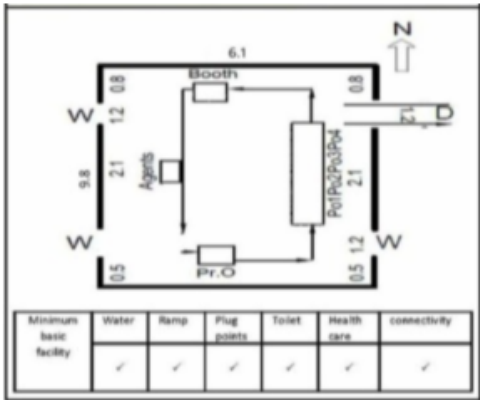

Google Map View

Polling Station Building Front View

Polling Station Front View

Cad View

Key MAP View

1 பெயர் : சிவசுப்பிரமணி தந்தை பெயர்: பழனியப்பச் செட்டியார் வீட்டு எண் : 1 வயது : 76 பாலினம் : ஆண் Photo is available	MPR6497952	2 பெயர் : சீனிவாசன் தந்தை பெயர்: கிருஷ்ணசாமி வீட்டு எண் : 1 வயது : 73 பாலினம் : ஆண் Photo is available	IBU0256925	3 பெயர் : பிரகாஷ் தந்தை பெயர்: சிவசுப்பிரமணி வீட்டு எண் : 1 வயது : 47 பாலினம் : ஆண் Photo is available	MPR6498869
4 பெயர் : மல்லிகாதேவி கணவர் பெயர்: ரஞ்சித்குமார் வீட்டு எண் : 1 வயது : 44 பாலினம் : பெண் Photo is available	IBU1581826	5 பெயர் : முருகேஸ்வரி கணவர் பெயர்: பரமசிவம் வீட்டு எண் : 1 வயது : 44 பாலினம் : பெண் Photo is available	IBU1581792	6 பெயர் : பார்த்திபன் தந்தை பெயர்: சீனிவாசன் வீட்டு எண் : 1 வயது : 41 பாலினம் : ஆண் Photo is available	IBU0256917
7 பெயர் : சாரதாமணி கணவர் பெயர்: சிவசுப்பிரமணி வீட்டு எண் : 1-177E வயது : 73 பாலினம் : பெண் Photo is available	IBU1959485	8 பெயர் : சங்கீதாபிரகாஷ் கணவர் பெயர்: பிரகாஷ் வீட்டு எண் : 1-177E வயது : 36 பாலினம் : பெண் Photo is available	IBU1959493	9 பெயர் : கிட்டுச்சாமி தந்தை பெயர்: நஞ்சப்பசெட்டியார் வீட்டு எண் : 2-1770 வயது : 76 பாலினம் : ஆண் Photo is available	IBU1959527
S2 10 பெயர் : கார்த்திக் குமார் தந்தை பெயர்: மாறியப்பன் வீட்டு எண் : 2ஏ/27 வயது : 38 பாலினம் : ஆண் Photo is available	IBU3135365	S2 11 பெயர் : செண்பகலட்சுமி கணவர் பெயர்: கார்த்திக் குமார் வீட்டு எண் : 2ஏ/27 வயது : 33 பாலினம் : பெண் Photo is available	IBU3120151	12 பெயர் : நாராயணசாமி தந்தை பெயர்: சென்னப்பன் வீட்டு எண் : 3 வயது : 70 பாலினம் : ஆண் Photo is available	IBU3036761
13 பெயர் : நீலவேணி கணவர் பெயர்: நாராயணசாமி வீட்டு எண் : 3 வயது : 61 பாலினம் : பெண் Photo is available	IBU3036779	14 பெயர் : சுனில்கார்த்திக் தந்தை பெயர்: நாராயணன் வீட்டு எண் : 3 வயது : 37 பாலினம் : ஆண் Photo is available	IBU0256859	15 பெயர் : ராகுல் தந்தை பெயர்: வேலுமணி வீட்டு எண் : 3 வயது : 26 பாலினம் : ஆண் Photo is available	IBU2664910
16 பெயர் : அஸ்வின் குமார் தந்தை பெயர்: வேலுமணி வீட்டு எண் : 3 வயது : 24 பாலினம் : ஆண் Photo is available	IBU3171352	17 பெயர் : மகாலெட்சுமி தந்தை பெயர்: சத்தியமூர்த்தி வீட்டு எண் : 4எலி3 எலிலிகஆநஷேல்டர் அடுக்ககம் வயது : 41 பாலினம் : பெண் Photo is available	UJV0100669	18 பெயர் : சங்கர் தந்தை பெயர்: குடிகிருஷ்ணன் வீட்டு எண் : 5-1 வயது : 60 பாலினம் : ஆண் Photo is available	MPR6497945
19 பெயர் : உதயசங்கரி கணவர் பெயர்: சங்கர் வீட்டு எண் : 5-1 வயது : 58 பாலினம் : பெண் Photo is available	MPR6497937	20 பெயர் : அர்பிதா சங்கர் தந்தை பெயர்: உதயகுமாரி வீட்டு எண் : 5-1-177 வயது : 31 பாலினம் : பெண் Photo is available	IBU1117118	21 பெயர் : மரியம்மாள் கணவர் பெயர்: மணிகண்டன் வீட்டு எண் : 5-3 வயது : 51 பாலினம் : பெண் Photo is available	IBU0975441
22 பெயர் : ராஜ்குமார் தந்தை பெயர்: மாணிக்கவாசகம் வீட்டு எண் : 5-3 வயது : 35 பாலினம் : ஆண் Photo is available	IBU0975490	23 பெயர் : விஜயா தேவி கணவர் பெயர்: பிரபாகரன் வீட்டு எண் : 5/12 வயது : 37 பாலினம் : பெண் Photo is available	IBU3249828	24 பெயர் : நடராஜன் தந்தை பெயர்: வரதராஜன் வீட்டு எண் : 7 வயது : 70 பாலினம் : ஆண் Photo is available	MPR2806131
25 பெயர் : மனோன்மணி கணவர் பெயர்: பழனியப்பன் வீட்டு எண் : 7 வயது : 69 பாலினம் : பெண் Photo is available	IBU1959667	26 பெயர் : வசந்தாமணி கணவர் பெயர்: நடராஜன் வீட்டு எண் : 7 வயது : 64 பாலினம் : பெண் Photo is available	MPR2806156	27 பெயர் : தீவாகர் தந்தை பெயர்: நடராஜன் வீட்டு எண் : 7 வயது : 39 பாலினம் : ஆண் Photo is available	MPR6510291
28 பெயர் : ம செளமியா கணவர் பெயர்: மனோஜ் குமார் வீட்டு எண் : 7 வயது : 31 பாலினம் : பெண் Photo is available	IBU7003544	29 பெயர் : நந்தகோபால் தந்தை பெயர்: எல்லுசாமிநாயுடு வீட்டு எண் : 8 வயது : 70 பாலினம் : ஆண் Photo is available	MPR2806206	30 பெயர் : தேவிகா கணவர் பெயர்: நந்தகோபால் வீட்டு எண் : 8 வயது : 65 பாலினம் : பெண் Photo is available	MPR2806222