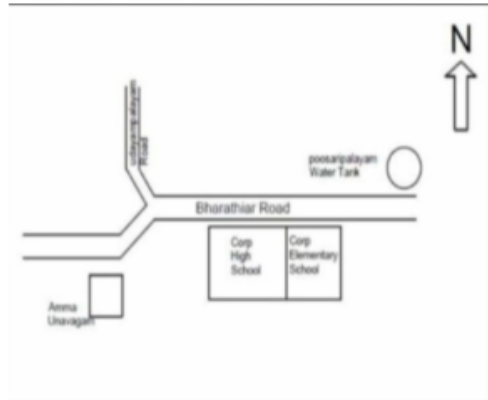

Cad View

Key MAP View