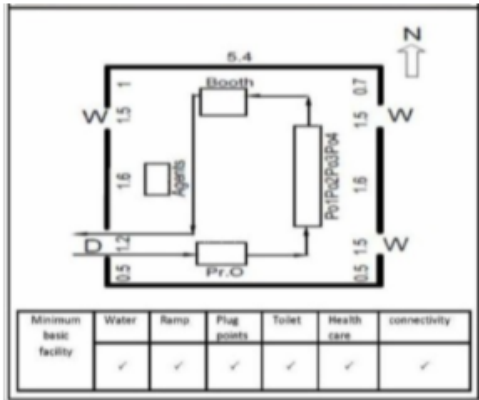

Google Map View

Polling Station Building Front View

Polling Station Front View

Cad View

Key MAP View

1 பெயர் : ராஜேஸ்வரி கணவர் பெயர்: பழனிசாமி வீட்டு எண் : 1 வயது : 53 பாலினம் : பெண்	IBU1119015 Photo is available	2 பெயர் : ராஜேந்திரன் தந்தை பெயர்: மாணிக்கம் வீட்டு எண் : 1 வயது : 48 பாலினம் : ஆண்	IBU0240051 Photo is available	3 பெயர் : யுவராஜ் தந்தை பெயர்: தங்கவேலு வீட்டு எண் : 1 வயது : 37 பாலினம் : ஆண்	IBU1961341 Photo is available
4 பெயர் : தன்னியா கணவர் பெயர்: சதீஷ் வீட்டு எண் : 1 வயது : 35 பாலினம் : பெண்	IBU6080964 Photo is available	5 பெயர் : வனிதா தந்தை பெயர்: ரங்கசாமி வீட்டு எண் : 1 வயது : 29 பாலினம் : பெண்	IBU1583038 Photo is available	6 பெயர் : பானுமதி கணவர் பெயர்: ஆனந்த குமார் வீட்டு எண் : 1/2 வயது : 53 பாலினம் : பெண்	IBU3254653 Photo is available
7 பெயர் : சந்தியா ஆ தந்தை பெயர்: ஆனந்த குமார் வீட்டு எண் : 1/2 வயது : 26 பாலினம் : பெண்	IBU3260049 Photo is available	8 பெயர் : அல்லியம்மாள் கணவர் பெயர்: செல்வராஜ் வீட்டு எண் : 1A1 வயது : 68 பாலினம் : பெண்	IBU1000314 Photo is available	# 9 பெயர் : மகேந்திரன் செ தந்தை பெயர்: செல்வராஜ் வீட்டு எண் : எண் - 29 வயது : 41 பாலினம் : ஆண்	IBU1000306 Photo is available
10 பெயர் : பூஷ்பவள்ளி கணவர் பெயர்: ஆறுச்சாமி வீட்டு எண் : 2 வயது : 65 பாலினம் : பெண்	IBU2999092 Photo is available	11 பெயர் : திபிளிஸ் மேஷாக் தந்தை பெயர்: தம்பி சுரேஷ் சிங் வீட்டு எண் : 2 வயது : 27 பாலினம் : ஆண்	IBU2665669 Photo is available	12 பெயர் : டிரோன் ஹோலி தந்தை பெயர்: தம்பி சுரேஷ் சிங் வீட்டு எண் : 2 வயது : 26 பாலினம் : ஆண்	IBU2665644 Photo is available
13 பெயர் : ஆறுச்சாமி தந்தை பெயர்: உடையக்கவுண்டர் வீட்டு எண் : 2-39E வயது : 67 பாலினம் : ஆண்	IBU2999100 Photo is available	14 பெயர் : ஜெஸ்ஸி ப்ளோரென்ஸ் ஜே தந்தை பெயர்: ஜெயகுமார் ஜே வீட்டு எண் : 2/108 வயது : 21 பாலினம் : பெண்	IBU3580982 Photo is available	15 பெயர் : லாவண்யா தந்தை பெயர்: ராஜேந்திரன் வீட்டு எண் : 2ஏ வயது : 26 பாலினம் : ஆண்	IBU2644623 Photo is available
16 பெயர் : ஸ்பென் தந்தை பெயர்: மோசஸ் வீட்டு எண் : 3 வயது : 51 பாலினம் : ஆண்	IBU0256974 Photo is available	17 பெயர் : லதா எலிசபெத் கணவர் பெயர்: ஸ்பென் வீட்டு எண் : 3 வயது : 50 பாலினம் : பெண்	IBU0256966 Photo is available	18 பெயர் : மரகதமணி கணவர் பெயர்: செல்வராஜ் வீட்டு எண் : 3ஏ வயது : 57 பாலினம் : பெண்	IBU0748004 Photo is available
19 பெயர் : தினேஷ் தந்தை பெயர்: செல்வராஜ் வீட்டு எண் : 3A வயது : 32 பாலினம் : ஆண்	IBU1330315 Photo is available	20 பெயர் : கீதா கணவர் பெயர்: ரமேஷ்குமார் வீட்டு எண் : 4 வயது : 44 பாலினம் : பெண்	IBU0838037 Photo is available	21 பெயர் : விக்னேஷ் தந்தை பெயர்: சுப்பிரமணியன் வீட்டு எண் : 4 வயது : 41 பாலினம் : ஆண்	IBU0838599 Photo is available
22 பெயர் : சஞ்சய் தந்தை பெயர்: பழனிச்சாமி வீட்டு எண் : 4 வயது : 27 பாலினம் : ஆண்	IBU3156668 Photo is available	23 பெயர் : ஜெகந்நாதன் தந்தை பெயர்: நாகமாணிக்கம் வீட்டு எண் : 4-1 வயது : 84 பாலினம் : ஆண்	IBU1330323 Photo is available	24 பெயர் : கஸ்தூரி கணவர் பெயர்: ஜெகந்நாதன் வீட்டு எண் : 4-1 வயது : 78 பாலினம் : பெண்	IBU1330331 Photo is available
25 பெயர் : பாலாஜி தந்தை பெயர்: ஜெகந்நாதன் வீட்டு எண் : 4-1 வயது : 52 பாலினம் : ஆண்	IBU1330349 Photo is available	26 பெயர் : மங்கை கணவர் பெயர்: பாலாஜி வீட்டு எண் : 4-1 வயது : 47 பாலினம் : பெண்	IBU1330356 Photo is available	27 பெயர் : ஹரிஷ் தந்தை பெயர்: பாலாஜி வீட்டு எண் : 4/1 வயது : 25 பாலினம் : ஆண்	IBU3360245 Photo is available
28 பெயர் : ப்ரீதர் தந்தை பெயர்: ராதா கிருஷ்ணன் வீட்டு எண் : 4/43 வயது : 24 பாலினம் : ஆண்	IBU3156643 Photo is available	29 பெயர் : அம்பர்ஷன் தந்தை பெயர்: வடிவேலு வீட்டு எண் : 4A வயது : 72 பாலினம் : ஆண்	IBU0240036 Photo is available	30 பெயர் : சந்தோஷ் குமார் தந்தை பெயர்: ராமகிருஷ்ணன் வீட்டு எண் : 4B வயது : 33 பாலினம் : ஆண்	IBU1583046 Photo is available