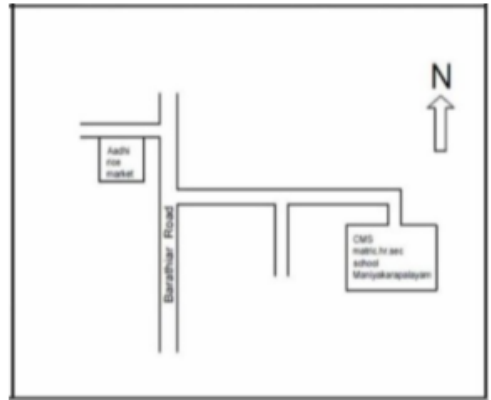

Cad View

Key MAP View