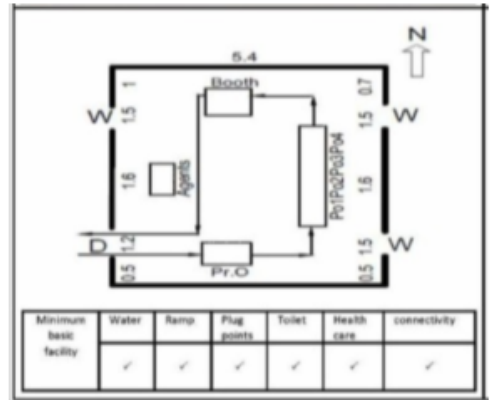

Google Map View

Polling Station Building Front View

Polling Station Front View

Cad View

Key MAP View

1 பெயர் : ஹேமாமாலினி கணவர் பெயர் : ஆறுமுகம் வீட்டு எண் : 1 வயது : 71 பாலினம் : பெண் Photo is available	IBU0700658	2 பெயர் : ராஜதூர்கா தந்தை பெயர் : புலனேசன் வீட்டு எண் : 1 வயது : 37 பாலினம் : பெண் Photo is available	IBU0700641	3 பெயர் : ஸ்ரீ ஹரிணி ஆர் தந்தை பெயர் : ராஜேந்திரன் வீட்டு எண் : 1 வயது : 21 பாலினம் : பெண் Photo is available	IBU3488012
4 பெயர் : சுப்பிரமணியன் தந்தை பெயர் : பரமேஸ்வரன் வீட்டு எண் : 2 வயது : 74 பாலினம் : ஆண் Photo is available	MPR2930675	5 பெயர் : லக்ஷ்மி கணவர் பெயர் : சுப்பிரமணியன் வீட்டு எண் : 2 வயது : 72 பாலினம் : பெண் Photo is available	MPR6508667	6 பெயர் : பாலாமணி கணவர் பெயர் : சாமி வீட்டு எண் : 3 வயது : 77 பாலினம் : பெண் Photo is available	MPR2803070
7 பெயர் : சிவக்குமார் தந்தை பெயர் : சாமி வீட்டு எண் : 3 வயது : 48 பாலினம் : ஆண் Photo is available	MPR2803104	8 பெயர் : மோகன் ராஜ் தந்தை பெயர் : சண்முகசுந்தரம் வீட்டு எண் : 4 வயது : 53 பாலினம் : ஆண் Photo is available	IBU0141911	9 பெயர் : கருப்பண்ணன் தந்தை பெயர் : அம்மாசை வீட்டு எண் : 4 வயது : 47 பாலினம் : ஆண் Photo is available	IBU1118108
10 பெயர் : மஞ்சளா கணவர் பெயர் : செந்தில்குமார் வீட்டு எண் : 4 வயது : 44 பாலினம் : பெண் Photo is available	MPR2803138	11 பெயர் : ஜினதீபேகம் தந்தை பெயர் : பாட்சா வீட்டு எண் : 5 வயது : 41 பாலினம் : பெண் Photo is available	IBU1680258	12 பெயர் : பியாரிஜான் கணவர் பெயர் : தஸ்தகீர் வீட்டு எண் : 5-1 வயது : 85 பாலினம் : பெண் Photo is available	MPR2803153
13 பெயர் : பாட்சா தந்தை பெயர் : தஸ்தகீர் வீட்டு எண் : 5-3 வயது : 78 பாலினம் : ஆண் Photo is available	IBU0141788	14 பெயர் : ஷாஜஹான் தந்தை பெயர் : பாட்சா வீட்டு எண் : 5-3 வயது : 48 பாலினம் : ஆண் Photo is available	IBU0141796	15 பெயர் : தர்கீர்உசேன் தந்தை பெயர் : பாட்சா வீட்டு எண் : 5-3 வயது : 40 பாலினம் : ஆண் Photo is available	IBU0141812
16 பெயர் : முகமது ரஃபி தந்தை பெயர் : முகமதுஷரீப் வீட்டு எண் : 5-3 வயது : 36 பாலினம் : ஆண் Photo is available	IBU0141770	17 பெயர் : நூர்ஜஹான் பீ பீ கணவர் பெயர் : பாட்சா வீட்டு எண் : 5/3, அசோகநகர் காலனி வயது : 68 பாலினம் : பெண் Photo is available	IBU3555216	# 18 பெயர் : இந்துலேகா ம கி கணவர் பெயர் : வெங்கடெஷ் வீட்டு எண் : 5பீ வயது : 38 பாலினம் : பெண் Photo is available	IBU3214335
19 பெயர் : அதரஷ்ரம் தந்தை பெயர் : கிருஷ்ணகுமார் வீட்டு எண் : 5பி வயது : 20 பாலினம் : ஆண் Photo is available	IBU3747227	20 பெயர் : கிருஷ்ணன் தந்தை பெயர் : லெட்சுமணன் வீட்டு எண் : 5-B வயது : 49 பாலினம் : ஆண் Photo is available	IBU0975961	21 பெயர் : ரேவதி கணவர் பெயர் : கிருஷ்ணன் வீட்டு எண் : 5-B வயது : 42 பாலினம் : பெண் Photo is available	IBU0976290
22 பெயர் : சரஸ்வதி கணவர் பெயர் : ரவிச்சந்திரன் வீட்டு எண் : 6-5 வயது : 51 பாலினம் : பெண் Photo is available	IBU0141929	23 பெயர் : ஆகாஷ் அ தாயின் பெயர் : ஸ்ரீஜா வீட்டு எண் : 6 ஏ வயது : 21 பாலினம் : ஆண் Photo is available	IBU3778859	24 பெயர் : சுப்பிரமணியன் தந்தை பெயர் : கந்தசாமி வீட்டு எண் : 6 பி 1/18 வயது : 77 பாலினம் : ஆண் Photo is available	MPR2620565
25 பெயர் : ரங்கநாயகி கணவர் பெயர் : சுப்பிரமணியன் வீட்டு எண் : 6 பி 1/18 வயது : 74 பாலினம் : பெண் Photo is available	MPR2620581	26 பெயர் : வி பிரியா கணவர் பெயர் : விஜய் ஆனந்த் வீட்டு எண் : 6 பீ/19, மெயின் ரோடு, அசோகநகர் வயது : 36 பாலினம் : பெண் Photo is available	IDV0316620	27 பெயர் : செந்தில் குமார் தந்தை பெயர் : கருப்புசாமி வீட்டு எண் : 6C வயது : 53 பாலினம் : ஆண் Photo is available	IBU0975813
28 பெயர் : சிவகுமார் து தந்தை பெயர் : துரைசாமி வீட்டு எண் : 6-c வயது : 50 பாலினம் : ஆண் Photo is available	IBU1465152	29 பெயர் : ஸ்வேதா ஜி தந்தை பெயர் : செந்தில்குமார் வீட்டு எண் : 6சி/23 வயது : 21 பாலினம் : பெண் Photo is available	IBU3525979	30 பெயர் : பரமேஸ்வரன் தந்தை பெயர் : சுப்பிரமணியன் வீட்டு எண் : 6d1 வயது : 47 பாலினம் : ஆண் Photo is available	IBU0700674