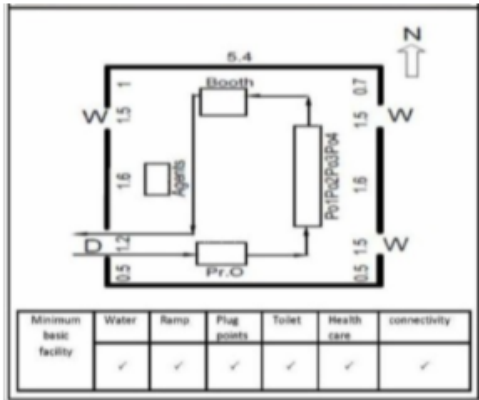

Google Map View

Polling Station Building Front View

Polling Station Front View

Cad View

Key MAP View

1 பெயர் : ஹேமாமாலினி கணவர் பெயர் : ஆறுமுகம் வீட்டு எண் : 1 வயது : 71 பாலினம் : பெண் Photo is available	IBU0700658	2 பெயர் : ராஜதூர்கா தந்தை பெயர் : புலனேசன் வீட்டு எண் : 1 வயது : 37 பாலினம் : பெண் Photo is available	IBU0700641	3 பெயர் : ஸ்ரீ ஹரிணி ஆர் தந்தை பெயர் : ராஜேந்திரன் வீட்டு எண் : 1 வயது : 21 பாலினம் : பெண் Photo is available	IBU3488012
4 பெயர் : சுப்பிரமணியன் தந்தை பெயர் : பரமேஸ்வரன் வீட்டு எண் : 2 வயது : 74 பாலினம் : ஆண் Photo is available	MPR2930675	5 பெயர் : லக்ஷ்மி கணவர் பெயர் : சுப்பிரமணியன் வீட்டு எண் : 2 வயது : 72 பாலினம் : பெண் Photo is available	MPR6508667	6 பெயர் : பாலாமணி கணவர் பெயர் : சாமி வீட்டு எண் : 3 வயது : 77 பாலினம் : பெண் Photo is available	MPR2803070
7 பெயர் : சிவக்குமார் தந்தை பெயர் : சாமி வீட்டு எண் : 3 வயது : 48 பாலினம் : ஆண் Photo is available	MPR2803104	8 பெயர் : மோகன் ராஜ் தந்தை பெயர் : சண்முகசுந்தரம் வீட்டு எண் : 4 வயது : 53 பாலினம் : ஆண் Photo is available	IBU0141911	9 பெயர் : கருப்பண்ணன் தந்தை பெயர் : அம்மாசை வீட்டு எண் : 4 வயது : 47 பாலினம் : ஆண் Photo is available	IBU1118108
10 பெயர் : மஞ்சளா கணவர் பெயர் : செந்தில்குமார் வீட்டு எண் : 4 வயது : 44 பாலினம் : பெண் Photo is available	MPR2803138	11 பெயர் : ஜினதீபேகம் தந்தை பெயர் : பாட்சா வீட்டு எண் : 5 வயது : 41 பாலினம் : பெண் Photo is available	IBU1680258	12 பெயர் : பியாரிஜான் கணவர் பெயர் : தஸ்தகீர் வீட்டு எண் : 5-1 வயது : 85 பாலினம் : பெண் Photo is available	MPR2803153
13 பெயர் : பாட்சா தந்தை பெயர் : தஸ்தகீர் வீட்டு எண் : 5-3 வயது : 78 பாலினம் : ஆண் Photo is available	IBU0141788	14 பெயர் : ஷாஜஹான் தந்தை பெயர் : பாட்சா வீட்டு எண் : 5-3 வயது : 48 பாலினம் : ஆண் Photo is available	IBU0141796	15 பெயர் : தர்கீர்உசேன் தந்தை பெயர் : பாட்சா வீட்டு எண் : 5-3 வயது : 40 பாலினம் : ஆண் Photo is available	IBU0141812
16 பெயர் : முகமது ரஃபி தந்தை பெயர் : முகமதுஷரீப் வீட்டு எண் : 5-3 வயது : 36 பாலினம் : ஆண் Photo is available	IBU0141770	17 பெயர் : நூர்ஜஹான் பீ பீ கணவர் பெயர் : பாட்சா வீட்டு எண் : 5/3, அசோகநகர் காலனி வயது : 68 பாலினம் : பெண் Photo is available	IBU3555216	# 18 பெயர் : இந்துலேகா ம கி கணவர் பெயர் : வெங்கடெஷ் வீட்டு எண் : 5பீ வயது : 38 பாலினம் : பெண் Photo is available	IBU3214335
19 பெயர் : அதரஷ்ரம் தந்தை பெயர் : கிருஷ்ணகுமார் வீட்டு எண் : 5பி வயது : 20 பாலினம் : ஆண் Photo is available	IBU3747227	20 பெயர் : கிருஷ்ணன் தந்தை பெயர் : லெட்சுமணன் வீட்டு எண் : 5-B வயது : 49 பாலினம் : ஆண் Photo is available	IBU0975961	21 பெயர் : ரேவதி கணவர் பெயர் : கிருஷ்ணன் வீட்டு எண் : 5-B வயது : 42 பாலினம் : பெண் Photo is available	IBU0976290
22 பெயர் : சரஸ்வதி கணவர் பெயர் : ரவிச்சந்திரன் வீட்டு எண் : 6-5 வயது : 51 பாலினம் : பெண் Photo is available	IBU0141929	23 பெயர் : ஆகாஷ் அ தாயின் பெயர் : ஸ்ரீஜா வீட்டு எண் : 6 ஏ வயது : 21 பாலினம் : ஆண் Photo is available	IBU3778859	24 பெயர் : சுப்பிரமணியன் தந்தை பெயர் : கந்தசாமி வீட்டு எண் : 6 பி 1/18 வயது : 77 பாலினம் : ஆண் Photo is available	MPR2620565
25 பெயர் : ரங்கநாயகி கணவர் பெயர் : சுப்பிரமணியன் வீட்டு எண் : 6 பி 1/18 வயது : 74 பாலினம் : பெண் Photo is available	MPR2620581	26 பெயர் : வி பிரியா கணவர் பெயர் : விஜய் ஆனந்த் வீட்டு எண் : 6 பீ/19, மெயின் ரோடு, அசோகநகர் வயது : 36 பாலினம் : பெண் Photo is available	IDV0316620	27 பெயர் : செந்தில் குமார் தந்தை பெயர் : கருப்புசாமி வீட்டு எண் : 6C வயது : 53 பாலினம் : ஆண் Photo is available	IBU0975813
28 பெயர் : சிவகுமார் து தந்தை பெயர் : துரைசாமி வீட்டு எண் : 6-c வயது : 50 பாலினம் : ஆண் Photo is available	IBU1465152	29 பெயர் : ஸ்வேதா ஜி தந்தை பெயர் : செந்தில்குமார் வீட்டு எண் : 6சி/23 வயது : 21 பாலினம் : பெண் Photo is available	IBU3525979	30 பெயர் : பரமேஸ்வரன் தந்தை பெயர் : சுப்பிரமணியன் வீட்டு எண் : 6d1 வயது : 47 பாலினம் : ஆண் Photo is available	IBU0700674