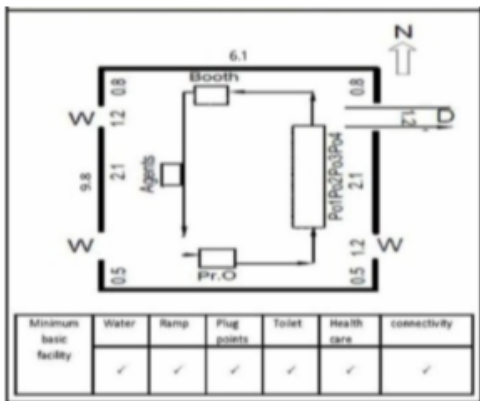

Google Map View

Polling Station Building Front View

Polling Station Front View

Cad View

Key MAP View

1 பெயர் : உமாமகேஸ்வரி கணவர் பெயர்: முருகன் வீட்டு எண் : 1 வயது : 30 பாலினம் : பெண் Photo is available	IBU3350360	2 பெயர் : ஜீவானந்தம் தந்தை பெயர்: முத்துசாமி வீட்டு எண் : 1ஏ வயது : 35 பாலினம் : ஆண் Photo is available	WFL0431726	#2 3 பெயர் : நிஷாந்த் கண்ணன் தந்தை பெயர்: கண்ணன் வீட்டு எண் : 2 வயது : 25 பாலினம் : ஆண் Photo is available	IBU2644672
4 பெயர் : சத்யா தந்தை பெயர்: வீரன் வீட்டு எண் : 2/1 வயது : 38 பாலினம் : பெண் Photo is available	IBU0429878	5 பெயர் : கீதா கணவர் பெயர்: ராதாகிரிஷ்ணன் வீட்டு எண் : 2\102 வயது : 50 பாலினம் : பெண் Photo is available	IBU3390481	6 பெயர் : ஜானகி கணவர் பெயர்: பரமசிவம் வீட்டு எண் : 3 வயது : 43 பாலினம் : பெண் Photo is available	IBU1961721
7 பெயர் : திருவேங்கடம் தந்தை பெயர்: ராஜேந்தரன் வீட்டு எண் : 3 வயது : 26 பாலினம் : ஆண் Photo is available	IBU3214590	8 பெயர் : சுகதா தந்தை பெயர்: விஸ்வநாதன் வீட்டு எண் : 3/199ஜீ வயது : 46 பாலினம் : பெண் Photo is available	IBU2665727	9 பெயர் : மோகன் தந்தை பெயர்: வெங்கிடசுப்பா ரெட்டி வீட்டு எண் : 3A வயது : 74 பாலினம் : ஆண் Photo is available	MPR2817484
10 பெயர் : சுமதி கணவர் பெயர்: மோகன் வீட்டு எண் : 3A வயது : 68 பாலினம் : பெண் Photo is available	MPR2817492	11 பெயர் : திலீப்குமார் தந்தை பெயர்: மோகன் வீட்டு எண் : 3A வயது : 39 பாலினம் : ஆண் Photo is available	IBU0431684	12 பெயர் : கருணாம்பிகை கணவர் பெயர்: ராமசாமி வீட்டு எண் : 3B வயது : 74 பாலினம் : பெண் Photo is available	IBU3011632
13 பெயர் : கண்ணபிரான் தந்தை பெயர்: ராமசாமி வீட்டு எண் : 3B வயது : 50 பாலினம் : ஆண் Photo is available	IBU3011640	14 பெயர் : ரங்கசாமி தந்தை பெயர்: குப்புசாமி வீட்டு எண் : 4 வயது : 73 பாலினம் : ஆண் Photo is available	IBU3011657	15 பெயர் : திலகவதி கணவர் பெயர்: ரங்கசாமி வீட்டு எண் : 4 வயது : 61 பாலினம் : பெண் Photo is available	IBU3011665
16 பெயர் : பிரபு தந்தை பெயர்: ரங்கசாமி வீட்டு எண் : 4 வயது : 43 பாலினம் : ஆண் Photo is available	MPR2605632	17 பெயர் : கோகிலா கணவர் பெயர்: பிரபு வீட்டு எண் : 4 வயது : 43 பாலினம் : பெண் Photo is available	IBU0429597	18 பெயர் : கார்த்திக் தந்தை பெயர்: ரங்கசாமி வீட்டு எண் : 4 வயது : 36 பாலினம் : ஆண் Photo is available	IBU0431650
19 பெயர் : சிவக்குமார் தந்தை பெயர்: அம்மாசி வீட்டு எண் : 5 வயது : 61 பாலினம் : ஆண் Photo is available	IBU0706762	20 பெயர் : வளர்மதி கணவர் பெயர்: சிவக்குமார் வீட்டு எண் : 5 வயது : 47 பாலினம் : பெண் Photo is available	IBU0707166	21 பெயர் : சந்திரசேகரன் தந்தை பெயர்: ஆறுமுகம் வீட்டு எண் : 5 வயது : 44 பாலினம் : ஆண் Photo is available	MPR2605640
22 பெயர் : ஆறுமுகம் தந்தை பெயர்: சின்னராங்கி வீட்டு எண் : 5/13 வயது : 77 பாலினம் : ஆண் Photo is available	MPR3045010	23 பெயர் : சரோஜினி கணவர் பெயர்: ஆறுமுகம் வீட்டு எண் : 5/13 வயது : 69 பாலினம் : பெண் Photo is available	IBU3011673	24 பெயர் : பட்டந ஸேஷயர இதரர் பெயர்: பட்டமாள் வீட்டு எண் : 5/199 வயது : 71 பாலினம் : ஆண் Photo is available	IBU3255791
25 பெயர் : ராஜன்யோகண்ணான் தந்தை பெயர்: தாமஸ்யோகண்ணான் வீட்டு எண் : 6 வயது : 64 பாலினம் : ஆண் Photo is available	MPR2817534	26 பெயர் : ஜோயம்மாராஜன் கணவர் பெயர்: ராஜன்யோகண்ணான் வீட்டு எண் : 6 வயது : 60 பாலினம் : பெண் Photo is available	MPR2817542	27 பெயர் : ஸ்டெபிஜோ தந்தை பெயர்: ராஜன்யோகண்ணன் வீட்டு எண் : 6 வயது : 34 பாலினம் : பெண் Photo is available	IBU0432146
28 பெயர் : கௌஷிக் ராஜ் தந்தை பெயர்: கணேசன் வீட்டு எண் : 6-3 வயது : 27 பாலினம் : ஆண் Photo is available	IBU2544666	29 பெயர் : பிரியா தர்ஷினி தந்தை பெயர்: விஜயா குமார் வீட்டு எண் : 6/3 வயது : 25 பாலினம் : பெண் Photo is available	IBU3140316	30 பெயர் : அனிதா இ தந்தை பெயர்: இளங்கோவன் வீட்டு எண் : 7 வயது : 25 பாலினம் : பெண் Photo is available	IBU3622792