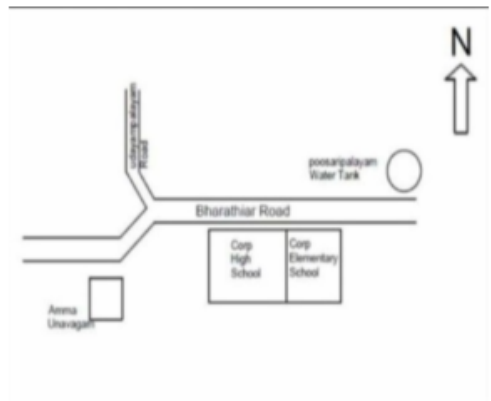

Cad View

Key MAP View