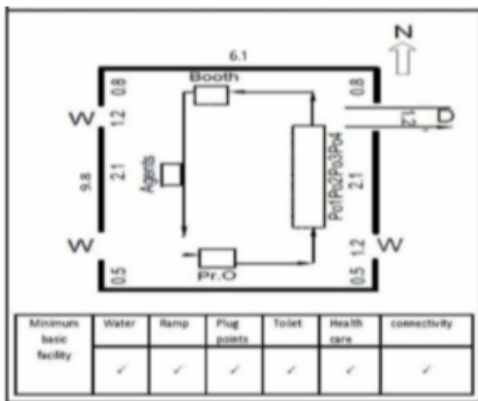

Google Map View

Polling Station Building Front View

Polling Station Front View

Cad View

Key MAP View

1 பெயர் : விஜயலட்சுமி கணவர் பெயர் : ஸ்ரீநிவாசன் வீட்டு எண் : 01 வயது : 75 பாலினம் : பெண்	IBU3394236 Photo is available	2 பெயர் : பாலசுப்பிரமணியம் தந்தை பெயர் : பரமகுருபிள்ளை வீட்டு எண் : 1 வயது : 58 பாலினம் : ஆண்	IBU1680450 Photo is available	3 பெயர் : பிரவீன் குமார் தந்தை பெயர் : ரமேஷ் வீட்டு எண் : 1 வயது : 33 பாலினம் : ஆண்	IBU1120377 Photo is available
4 பெயர் : ஸ்ரீனிவாசன் தந்தை பெயர் : திருவேங்கடசாமி வீட்டு எண் : 1-1 வயது : 78 பாலினம் : ஆண்	IBU3017647 Photo is available	5 பெயர் : லக்ஷ்மிநாராயணன் தந்தை பெயர் : சீனிவாசன் வீட்டு எண் : 1-1 வயது : 50 பாலினம் : ஆண்	IBU3017662 Photo is available	6 பெயர் : சம்பத் குமார் தந்தை பெயர் : சீனிவாசன் வீட்டு எண் : 1-1 வயது : 48 பாலினம் : ஆண்	IBU3017670 Photo is available
7 பெயர் : மகேஷ் ஜெ ரா தாயின் பெயர் : ராஜாமணி பொ வீட்டு எண் : 1/1 வயது : 26 பாலினம் : ஆண்	IBU3142866 Photo is available	8 பெயர் : யமுனா தாயின் பெயர் : ராஜாமணி வீட்டு எண் : 1/1 வயது : 25 பாலினம் : பெண்	IBU3143070 Photo is available	9 பெயர் : தங்கவேலு தந்தை பெயர் : கிருஷ்ணசாமி வீட்டு எண் : 1-1A வயது : 61 பாலினம் : ஆண்	MPR3047560 Photo is available
10 பெயர் : பூங்கோதை கணவர் பெயர் : தங்கவேலு வீட்டு எண் : 1-1A வயது : 56 பாலினம் : பெண்	IBU0432849 Photo is available	11 பெயர் : பிரதீபா தந்தை பெயர் : ரவிக்குமார் வீட்டு எண் : 1A வயது : 28 பாலினம் : பெண்	IBU2616597 Photo is available	12 பெயர் : ஸ்ரீநிவாசன் தந்தை பெயர் : வீலிகீர் வீட்டு எண் : 2 வயது : 61 பாலினம் : ஆண்	IBU3285178 Photo is available
13 பெயர் : சுப்ரமணியம் தந்தை பெயர் : காளியப்பகவுண்டர் வீட்டு எண் : 2 வயது : 57 பாலினம் : ஆண்	IBU3017688 Photo is available	14 பெயர் : சிவராஜ் தந்தை பெயர் : காளியப்பகவுண்டர் வீட்டு எண் : 2 வயது : 54 பாலினம் : ஆண்	IBU3017696 Photo is available	15 பெயர் : விஜயலட்சுமி கணவர் பெயர் : சுப்பிரமணியன் வீட்டு எண் : 2 வயது : 47 பாலினம் : பெண்	IBU1962158 Photo is available
16 பெயர் : ஷோபனா தந்தை பெயர் : கருப்புசாமி வீட்டு எண் : 2A வயது : 27 பாலினம் : பெண்	IBU2616605 Photo is available	17 பெயர் : ஆனந்தி தாயின் பெயர் : கருப்புசாமி வீட்டு எண் : 2A வயது : 25 பாலினம் : பெண்	IBU3143237 Photo is available	18 பெயர் : மயில்சாமி தாயின் பெயர் : பெரியம்மாள் வீட்டு எண் : 3 வயது : 56 பாலினம் : ஆண்	IBU3017712 Photo is available
19 பெயர் : சுந்தரமூர்த்தி தந்தை பெயர் : ராமலிங்கம் வீட்டு எண் : 3 வயது : 55 பாலினம் : ஆண்	IBU0707836 Photo is available	20 பெயர் : தமிழரசி கணவர் பெயர் : மயில்சாமி வீட்டு எண் : 3 வயது : 48 பாலினம் : பெண்	MPR6534309 Photo is available	21 பெயர் : சோனா தந்தை பெயர் : மயில்சாமி வீட்டு எண் : 3 வயது : 23 பாலினம் : பெண்	IBU3389863 Photo is available
22 பெயர் : வியாஷ் தந்தை பெயர் : மயில்சாமி வீட்டு எண் : 3 வயது : 21 பாலினம் : ஆண்	IBU3545621 Photo is available	23 பெயர் : மீனாட்சுமி கணவர் பெயர் : ஈஸ்வரன் வீட்டு எண் : 04 வயது : 51 பாலினம் : பெண்	IBU3390457 Photo is available	S 24 பெயர் : பார்த்தசாரதி தந்தை பெயர் : சுணமுகசுந்தரம் வீட்டு எண் : 4/86 வயது : 49 பாலினம் : ஆண்	MPR3136660 Photo is available
25 பெயர் : பொன்னம்மாள் கணவர் பெயர் : முத்துசாமி வீட்டு எண் : 5 வயது : 68 பாலினம் : பெண்	IBU3390499 Photo is available	26 பெயர் : ஜெகநாதன் தந்தை பெயர் : மாரப்பகவுண்டர் வீட்டு எண் : 5 வயது : 67 பாலினம் : ஆண்	IBU3017720 Photo is available	27 பெயர் : தாமோதரன் தந்தை பெயர் : நாராயணசாமி வீட்டு எண் : 5 வயது : 67 பாலினம் : ஆண்	IBU0625863 Photo is available
28 பெயர் : சரஸ்வதி கணவர் பெயர் : ஜெகநாதன் வீட்டு எண் : 5 வயது : 59 பாலினம் : பெண்	IBU3017738 Photo is available	29 பெயர் : கிருஷ்ணதேவி கணவர் பெயர் : தாமோதரன் வீட்டு எண் : 5 வயது : 59 பாலினம் : பெண்	IBU0625855 Photo is available	30 பெயர் : சுரேஷ் தந்தை பெயர் : துரைசாமி வீட்டு எண் : 5 வயது : 46 பாலினம் : ஆண்	IBU1962257 Photo is available