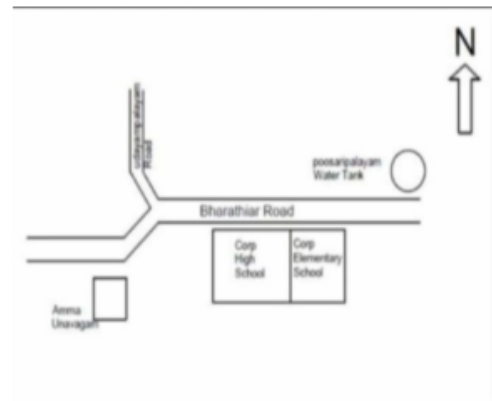

Key MAP View