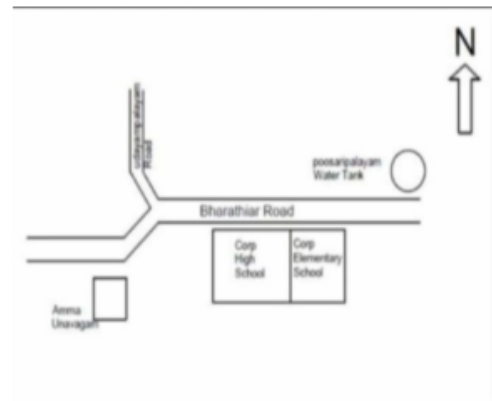

Cad View

Key MAP View