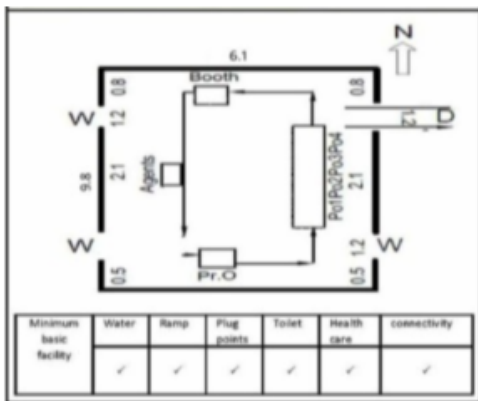

Google Map View

Polling Station Building Front View

Polling Station Front View

Cad View

Key MAP View

1 பெயர் : திருமணி தந்தை பெயர்: கணேசன் வீட்டு எண் : 2சி வயது : 39 பாலினம் : ஆண்	MPR6251581 Photo is available	2 பெயர் : பூவித்யா கணவர் பெயர்: நீலாகிருஷ்ணன் வீட்டு எண் : 3-1 வயது : 48 பாலினம் : பெண்	IBU1679482 Photo is available	3 பெயர் : விஸ்வநாதன் தந்தை பெயர்: சுப்பரமணியம் வீட்டு எண் : 4 வயது : 77 பாலினம் : ஆண்	IBU0695593 Photo is available
4 பெயர் : ஜெயமங்கலம் கணவர் பெயர்: விஸ்வநாதன் வீட்டு எண் : 4 வயது : 76 பாலினம் : பெண்	IBU0696310 Photo is available	5 பெயர் : கார்த்திக் ராஜு தந்தை பெயர்: ராஜு வீட்டு எண் : 4 வயது : 48 பாலினம் : ஆண்	MPR2831196 Photo is available	6 பெயர் : சரவணசுப்பிரமணியம் தந்தை பெயர்: விஸ்வநாதன் வீட்டு எண் : 4 வயது : 39 பாலினம் : ஆண்	IBU0695031 Photo is available
7 பெயர் : ராஜு தந்தை பெயர்: மாணிக்கம் வீட்டு எண் : 4-1 வயது : 74 பாலினம் : ஆண்	MPR6503783 Photo is available	8 பெயர் : ஹேமலதா தந்தை பெயர்: ராஜு வீட்டு எண் : 4-1 வயது : 46 பாலினம் : பெண்	MPR6501621 Photo is available	9 பெயர் : அமிர்தம் கணவர் பெயர்: வேலுசாமி வீட்டு எண் : 5 வயது : 79 பாலினம் : பெண்	IBU0836379 Photo is available
10 பெயர் : ரங்கநாதன் தந்தை பெயர்: நாராயணசாமி வீட்டு எண் : 5-1 வயது : 83 பாலினம் : ஆண்	MPR2112456 Photo is available	11 பெயர் : கண்ணம்மா கணவர் பெயர்: ரங்கநாதன் வீட்டு எண் : 5-1 வயது : 75 பாலினம் : பெண்	IBU3034527 Photo is available	12 பெயர் : நித்யபிரியா தந்தை பெயர்: ரங்கநாதன் வீட்டு எண் : 5-1 வயது : 43 பாலினம் : பெண்	MPR6501639 Photo is available
13 பெயர் : ரங்கநாதன் தந்தை பெயர்: ராமசாமிநாயுடு வீட்டு எண் : 5-2 வயது : 67 பாலினம் : ஆண்	MPR3215084 Photo is available	14 பெயர் : முகேஷ் தந்தை பெயர்: பாலசுப்பிரமணியம் வீட்டு எண் : 14,ஜெய தோட்டம் வயது : 26 பாலினம் : ஆண்	RIV2423465 Photo is available	15 பெயர் : ரவிக்குமார் தந்தை பெயர்: பாலசுப்பிரமணியம் வீட்டு எண் : 15 வயது : 54 பாலினம் : ஆண்	IBU0238725 Photo is available
16 பெயர் : உஷா கணவர் பெயர்: ரவிக்குமார் வீட்டு எண் : 15 வயது : 49 பாலினம் : பெண்	IBU0238733 Photo is available	17 பெயர் : தீபா தந்தை பெயர்: குமரேசன் வீட்டு எண் : 26 வயது : 23 பாலினம் : பெண்	IBU0653394 Photo is available	18 பெயர் : அருள் ராபின் இதரர் பெயர்: ஜோனிடா வீட்டு எண் : 36 வயது : 37 பாலினம் : ஆண்	IBU3713237 Photo is available
19 பெயர் : சாலமோன்ராஜா தந்தை பெயர்: கணேஷ் வீட்டு எண் : எண் 3 வயது : 31 பாலினம் : ஆண்	TRN0451286 Photo is available	20 பெயர் : ஆஷா ஏ கணவர் பெயர்: சிவா பிரசாத் வீட்டு எண் : 20 மூகாம்பிகை நகர் வயது : 36 பாலினம் : பெண்	IBU2706042 Photo is available		